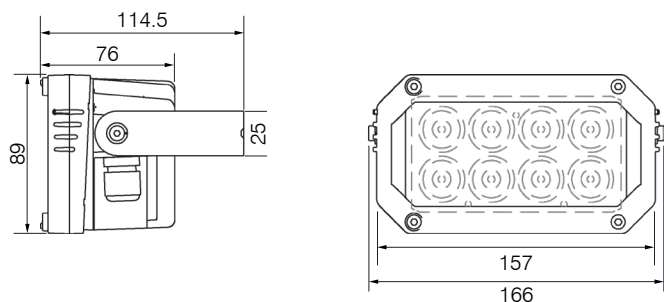

Dati tecnici

Potenza LED:	17W
Tensione d'esercizio:	230VAC/DC (+/-10%)
Flusso luminoso:	1'200lm
Efficienza luminosa:	70lm/W
CRI-Index:	Ra > 80 (3'000K) Ra > 75 (4'000K) Ra > 70 (6'000K)
Durata della vita LED:	> 50'000h
Temperatura colore:	ca. 3'000K (warm white) ca. 4'000K (comfort white) ca. 6'000K (cool white)
Temperatura di funzionamento:	-30° C fino +50° C
Materiale corpo:	alluminio
Colore corpo faretto:	grigiore
Schermo:	2mm policarbonato
Grado di protezione:	IP66
Classe di protezione:	I
Peso:	1.4 kg (incl. cavo)
Dimensioni LxAxP:	166x89x76 mm