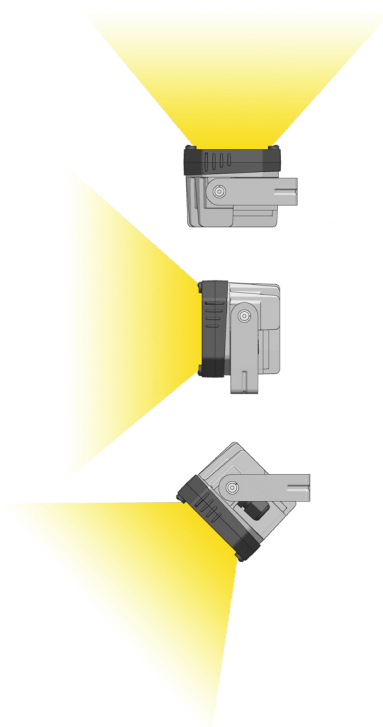

QUALITÄT MIT SYSTEM

SpotLED 230

SPOTLIGHT

Foglio informativo

GIFAS
ELECTRIC

09 | 07

Il SpotLED 230 viene utilizzato per un'illuminazione moderna ed efficace. All'esterno per il giardinaggio, facciate, cartelloni pubblicitari, ecc. All'interno per illuminazione di locali (anche indirettamente) per locali di lavoro, luoghi di lavoro, etc. installato mobile o fisso. Con esso impostate abilmente la scena. Il faretto è anche adatto molto bene in combinazione con un rilevatore di movimento.

Caratteristiche del prodotto

- corpo robusto in alluminio pressofuso, verniciata a polvere
- staffa in acciaio inossidabile, verniciata a polvere
- pronto all'impiego immediato anche a basse temperature, senza guizzo
- resistente alle vibrazioni

Dati tecnici

Potenza LED:	17W
Tensione d'esercizio:	230VAC/DC (+/-10%)
Flusso luminoso:	1'200lm
Efficienza luminosa:	70lm/W
CRI-Index:	Ra > 80 (3'000K) Ra > 75 (4'000K) Ra > 70 (6'000K)
Durata della vita LED:	> 50'000h
Temperatura colore:	ca. 3'000K (warm white) ca. 4'000K (comfort white) ca. 6'000K (cool white)
Temperatura di funzionamento:	-30° C fino +50° C
Materiale corpo:	alluminio
Colore corpo faretto:	grigiore
Schermo:	2mm policarbonato
Grado di protezione:	IP66
Classe di protezione:	I
Peso:	1.4 kg (incl. cavo)
Dimensioni LxAxP:	166x89x76 mm

Ottica

3 diverse ottiche Spot, Medium e Wide sono disponibili.

Montaggio/componenti

Particolarità

Questo genere di montaggio non è ammesso per impiego esterno (membrana).

SpotLED con cavo di raccordo, staffa di montaggio incluso (vedi assortimento)