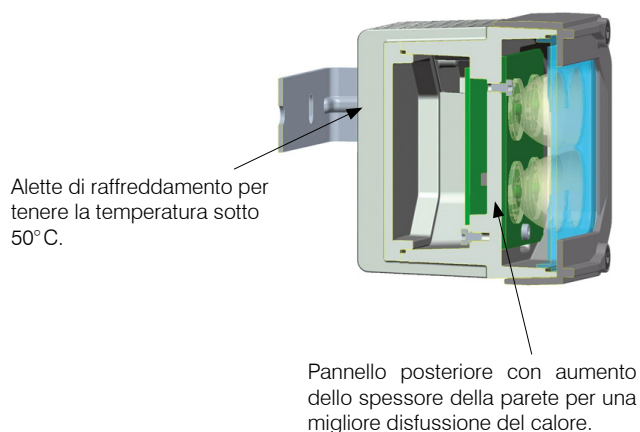

Dati tecnici

Potenza LED:	17W
Tensione d'esercizio:	230VAC/DC (+/-10%)
Flusso luminoso:	1'200lm
Efficienza luminosa:	70lm/W
CRI-Index:	Ra > 80 (3'000K) Ra > 75 (4'000K) Ra > 70 (6'000K)
Durata della vita LED:	> 50'000h
Temperatura colore:	ca. 3'000K (warm white) ca. 4'000K (comfort white) ca. 6'000K (cool white)
Temperatura di funzionamento:	-30° C fino +50° C
Materiale corpo:	alluminio
Colore corpo faretto:	grigiore
Schermo:	2mm policarbonato
Grado di protezione:	IP66
Classe di protezione:	I
Peso:	1.4 kg (incl. cavo)
Dimensioni LxAxP:	166x89x76 mm

Protezione contro sovratemperatura

La temperatura dei LED è sorvegliata. Quando la temperatura supera la temperatura LED massima specificata, la luminosità viene ridotta automaticamente. Se la temperatura scende sotto la temperatura LED massima, la luminosità viene regolata fino al valore impostato.

Dimmer

Il proiettore può essere regolato tramite un dimmer di controllo fase disponibile in commercio.

Colori

I colori di luce standard sono cool white (ca. 6'000K), comfort white (ca. 4'000K) e warm white (ca. 3'000K).

Ottica

3 diverse ottiche Spot, Medium e Wide sono disponibili.

Montaggio/componenti

Particolarità

Questo genere di montaggio non è ammesso per impiego esterno (membrana).

SpotLED con cavo di raccordo, staffa di montaggio incluso (vedi assortimento)