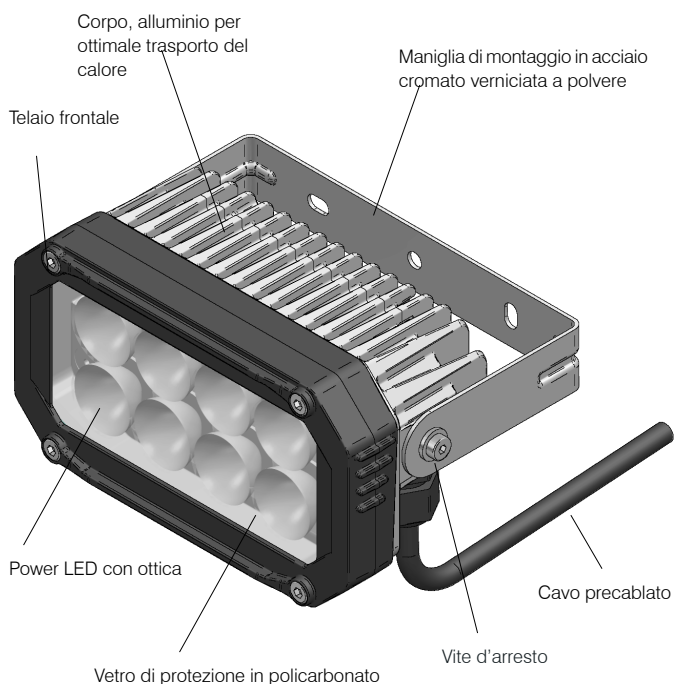

QUALITÄT MIT SYSTEM

SpotLED 230

SPOTLIGHT

Foglio informativo

GIFAS
ELECTRIC

09 | 07

Il SpotLED 230 viene utilizzato per un'illuminazione moderna ed efficace. All'esterno per il giardinaggio, facciate, cartelloni pubblicitari, ecc. All'interno per illuminazione di locali (anche indirettamente) per locali di lavoro, luoghi di lavoro, etc. installato mobile o fisso. Con esso impostate abilmente la scena. Il faretto è anche adatto molto bene in combinazione con un rilevatore di movimento.

Caratteristiche del prodotto

- corpo robusto in alluminio pressofuso, verniciata a polvere
- staffa in acciaio inossidabile, verniciata a polvere
- pronto all'impiego immediato anche a basse temperature, senza guizzo
- resistente alle vibrazioni

Dati tecnici

Potenza LED:	17W
Tensione d'esercizio:	230VAC/DC (+/-10%)
Flusso luminoso:	1'200lm
Efficienza luminosa:	70lm/W
CRI-Index:	Ra > 80 (3'000K) Ra > 75 (4'000K) Ra > 70 (6'000K)
Durata della vita LED:	> 50'000h
Temperatura colore:	ca. 3'000K (warm white) ca. 4'000K (comfort white) ca. 6'000K (cool white)
Temperatura di funzionamento:	-30° C fino +50° C
Materiale corpo:	alluminio
Colore corpo faretto:	grigiore
Schermo:	2mm policarbonato
Grado di protezione:	IP66
Classe di protezione:	I
Peso:	1.4 kg (incl. cavo)
Dimensioni LxAxP:	166x89x76 mm

Ottica

3 diverse ottiche Spot, Medium e Wide sono disponibili.

Montaggio/componenti

Particolarità

Questo genere di montaggio non è ammesso per impiego esterno (membrana).

SpotLED con cavo di raccordo, staffa di montaggio incluso (vedi assortimento)