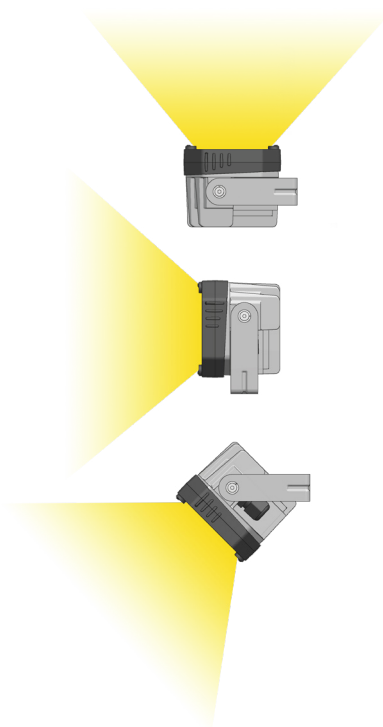

QUALITÄT MIT SYSTEM

SpotLED 230

SPOTLIGHT

Produktinformation

GIFAS
ELECTRIC

09 | 07

Die SpotLED 230 (17W) wird eingesetzt für eine moderne und effektvolle Beleuchtung. Im Aussenbereich für Garten, Fassaden, Beleuchtung von Werbeflächen, etc. Im Innenbereich für die Raumausleuchtung (auch indirekt), für Werkräume, Arbeitsplätze, etc. mobil oder fest installiert. Sie setzen damit Objekte oder Räume gekonnt in Szene. Der Strahler eignet sich auch sehr gut in Verbindung mit einem Bewegungsmelder.

Produkteigenschaften

- Gehäuse aus Aluminium-Druckguss, pulverbeschichtet grau
- Bügel aus rostfreiem Stahl, pulverbeschichtet grau
- sofort einsatzbereit, auch bei niedrigen Temperaturen
- unempfindlich gegen Vibration

Technische Daten

Betriebsspannung:	230 VAC/DC (+/- 10%)
Systemleistung:	17 W
Lichtstrom:	1'200 lm
Lichtausbeute:	70 lm/W
Farbtemperatur:	ca. 3'000 K (warm white) ca. 4'000 K (comfort white) ca. 6'000 K (cool white)
CRI-Index:	Ra > 80 (3'000 K) Ra > 75 (4'000 K) Ra > 70 (6'000 K)
LED Lebensdauer:	> 50'000 h
Material Gehäuse:	Aluminium
Gehäusefarbe:	grau
Abdeckung:	2 mm Polycarbonat
Schutzart:	IP66
Schutzklasse:	I
Temperaturbereich:	-30°C bis +50°C
Abmessung (B×H×T):	166×89×76 mm
Gewicht:	1'375 g (inkl. Kabel)

Optik

3 verschiedene Optiken Spot, Medium und Wide sind erhältlich.

Aufbau/Komponenten

Montagearten

Besonderheiten

Diese Montageart ist im Aussenbereich nicht zulässig (Membrane).

SpotLED mit Anschlusskabel inkl. Bügel (siehe Sortiment)