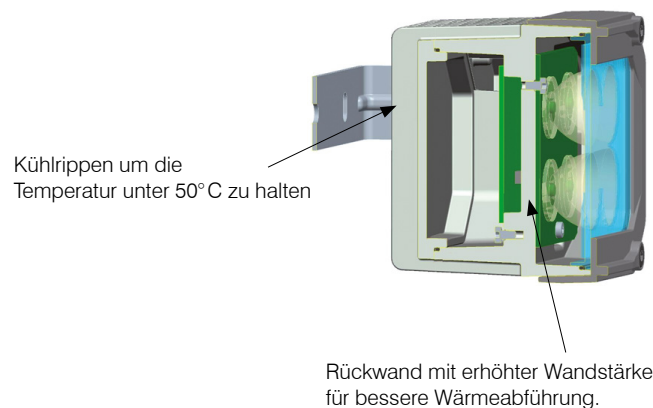

Technische Daten

Betriebsspannung:	230 VAC/DC (+/- 10%)
Systemleistung:	17 W
Lichtstrom:	1'200 lm
Lichtausbeute:	70 lm/W
Farbtemperatur:	ca. 3'000 K (warm white) ca. 4'000 K (comfort white) ca. 6'000 K (cool white)
CRI-Index:	Ra > 80 (3'000 K) Ra > 75 (4'000 K) Ra > 70 (6'000 K)
LED Lebensdauer:	> 50'000 h
Material Gehäuse:	Aluminium
Gehäusefarbe:	grau
Abdeckung:	2 mm Polycarbonat
Schutzart:	IP66
Schutzklasse:	I
Temperaturbereich:	-30°C bis +50°C
Abmessung (B×H×T):	166×89×76 mm
Gewicht:	1'375 g (inkl. Kabel)

Optik

3 verschiedene Optiken Spot, Medium und Wide sind erhältlich.

Aufbau/Komponenten

Montagearten

Besonderheiten

Diese Montageart ist im Aussenbereich nicht zulässig (Membrane).

SpotLED mit Anschlusskabel inkl. Bügel (siehe Sortiment)