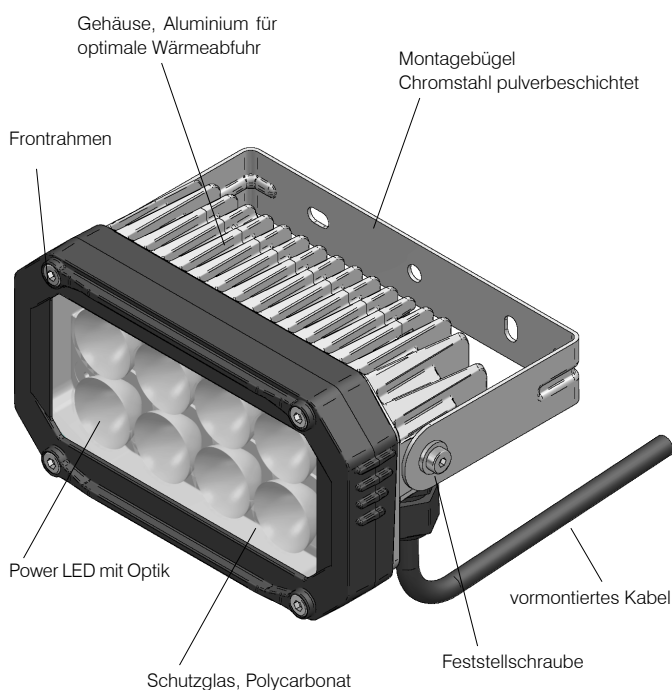

QUALITÄT MIT SYSTEM

SpotLED 230

SPOTLIGHT

Produktinformation

GIFAS
ELECTRIC

09 | 07

Die SpotLED 230 (17W) wird eingesetzt für eine moderne und effektvolle Beleuchtung. Im Aussenbereich für Garten, Fassaden, Beleuchtung von Werbeflächen, etc. Im Innenbereich für die Raumausleuchtung (auch indirekt), für Werkräume, Arbeitsplätze, etc. mobil oder fest installiert. Sie setzen damit Objekte oder Räume gekonnt in Szene. Der Strahler eignet sich auch sehr gut in Verbindung mit einem Bewegungsmelder.

Produkteigenschaften

- Gehäuse aus Aluminium-Druckguss, pulverbeschichtet grau
- Bügel aus rostfreiem Stahl, pulverbeschichtet grau
- sofort einsatzbereit, auch bei niedrigen Temperaturen
- unempfindlich gegen Vibration

Technische Daten

Betriebsspannung:	230 VAC/DC (+/- 10%)
Systemleistung:	17 W
Lichtstrom:	1'200 lm
Lichtausbeute:	70 lm/W
Farbtemperatur:	ca. 3'000 K (warm white) ca. 4'000 K (comfort white) ca. 6'000 K (cool white)
CRI-Index:	Ra > 80 (3'000 K) Ra > 75 (4'000 K) Ra > 70 (6'000 K)
LED Lebensdauer:	> 50'000 h
Material Gehäuse:	Aluminium
Gehäusefarbe:	grau
Abdeckung:	2 mm Polycarbonat
Schutzart:	IP66
Schutzklasse:	I
Temperaturbereich:	-30°C bis +50°C
Abmessung (B×H×T):	166×89×76 mm
Gewicht:	1'375 g (inkl. Kabel)

Optik

3 verschiedene Optiken Spot, Medium und Wide sind erhältlich.

Aufbau/Komponenten

Montagearten

Besonderheiten

Diese Montageart ist im Aussenbereich nicht zulässig (Membrane).

SpotLED mit Anschlusskabel inkl. Bügel (siehe Sortiment)