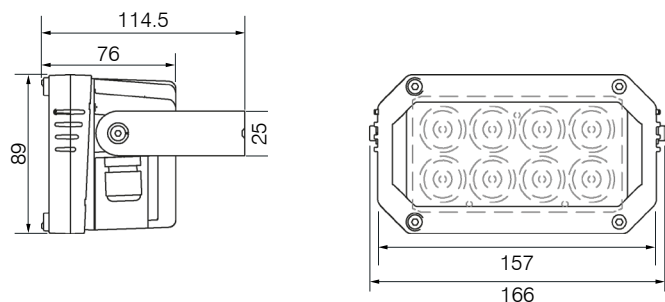

QUALITÄT MIT SYSTEM

SpotLED 230

SPOTLIGHT

Produktinformation

GIFAS
ELECTRIC

09 | 07

Die SpotLED 230 (17W) wird eingesetzt für eine moderne und effektvolle Beleuchtung. Im Aussenbereich für Garten, Fassaden, Beleuchtung von Werbeflächen, etc. Im Innenbereich für die Raumausleuchtung (auch indirekt), für Werkräume, Arbeitsplätze, etc. mobil oder fest installiert. Sie setzen damit Objekte oder Räume gekonnt in Szene. Der Strahler eignet sich auch sehr gut in Verbindung mit einem Bewegungsmelder.

Technische Daten

Betriebsspannung:	230 VAC/DC (+/- 10%)
Systemleistung:	17 W
Lichtstrom:	1'200 lm
Lichtausbeute:	70 lm/W
Farbtemperatur:	ca. 3'000 K (warm white) ca. 4'000 K (comfort white) ca. 6'000 K (cool white)
CRI-Index:	Ra > 80 (3'000 K) Ra > 75 (4'000 K) Ra > 70 (6'000 K)
LED Lebensdauer:	> 50'000 h
Material Gehäuse:	Aluminium
Gehäusefarbe:	grau
Abdeckung:	2 mm Polycarbonat
Schutzart:	IP66
Schutzklasse:	I
Temperaturbereich:	-30°C bis +50°C
Abmessung (B×H×T):	166×89×76 mm
Gewicht:	1'375 g (inkl. Kabel)