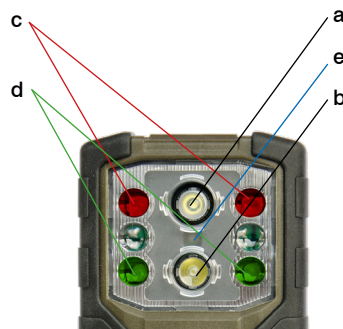

### Technische Daten Leuchte

Stromversorgung: 4 Stk. AA 1.5V Batterien oder  
4 Stk. AA 1.2V Akkuzellen  
Lichtstrom: 185lm (2 LED weiss Volllicht)  
Schutzart: IP54  
Bestückung: 2× weiss/2× rot/2× grün  
Gehäuse: – PA6-Gehäuse, mit Elastomer  
umspritzten Griffpartien (rutschfest)  
– freistehend  
– Gurthalterung/Haltebügel aus POM  
– schlagfest  
Temperaturbereich: –20°C bis +45°C  
Abmessungen (B×H×T): 68×115.5×35mm  
Gewicht: ca. 115g ohne Zellen

#### A EIN/AUS

Antippen: EIN/AUS mit Memoryfunktion

A B

#### B Funktionswahl

Breitlicht  
Strahllicht  
Breit- und Strahllicht  
Rot-Dauerlicht  
Rot Blinklicht  
Grün-Dauerlicht  
Drücken: Dimmen

- a) Breitlicht
- b) Strahllicht
- c) Rotlicht
- d) Grünlicht
- e) Akku Ladeanzeige