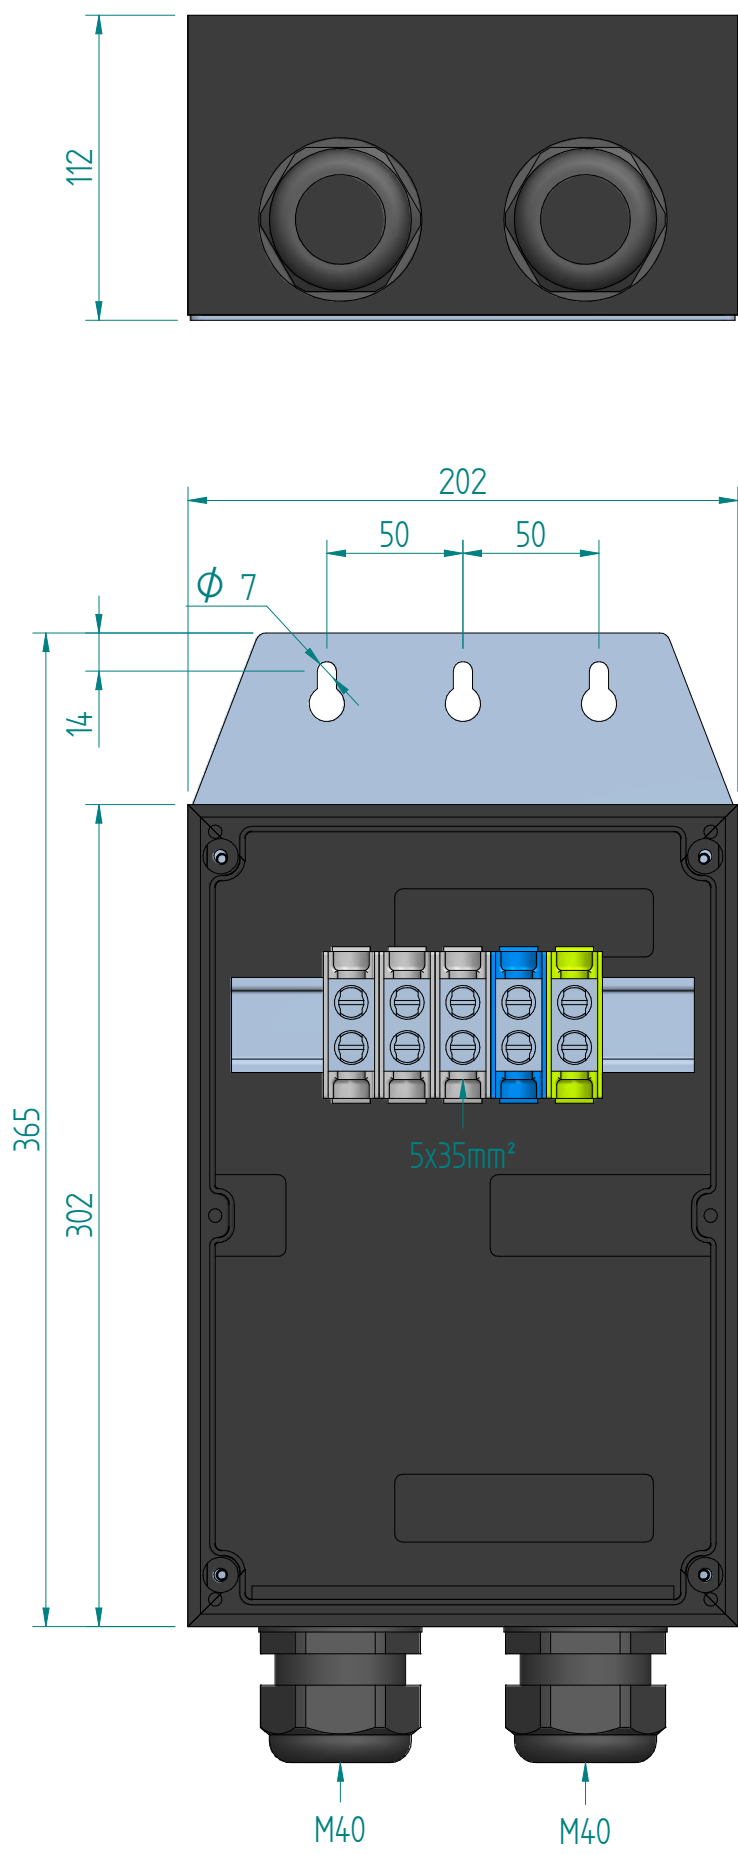

ACHTUNG: Diese Zeichnung ist geistiges Eigentum der Firma GIFAS-ELECTRIC und darf daher weder vervielfältigt noch Dritten zugänglich gemacht werden.
ATTENTION: Ce dessin est propriété de l'entreprise GIFAS-ELECTRIC et ne doit ni être copié ni remis à des tiers.

ATTENTION: Il presente disegno è di proprietà della ditta GIFAS ELECTRIC. Riproduzione vietata.
ATTENTION: This design is property of GIFAS-ELECTRIC GmbH and may not be copied or distributed among unauthorized persons.

GIFAS-ELECTRIC GmbH
Dietrichstrasse 2 - CH-9424 Rheineck
+41 71 886 44 44 info@gifas.ch
+41 71 886 44 44 www.gifas.ch

Abzweigdose
KSV 302
BG Anschlussdose

Art.-Nr. : **010851**

04.09.2023

Blatt 1/1
beku