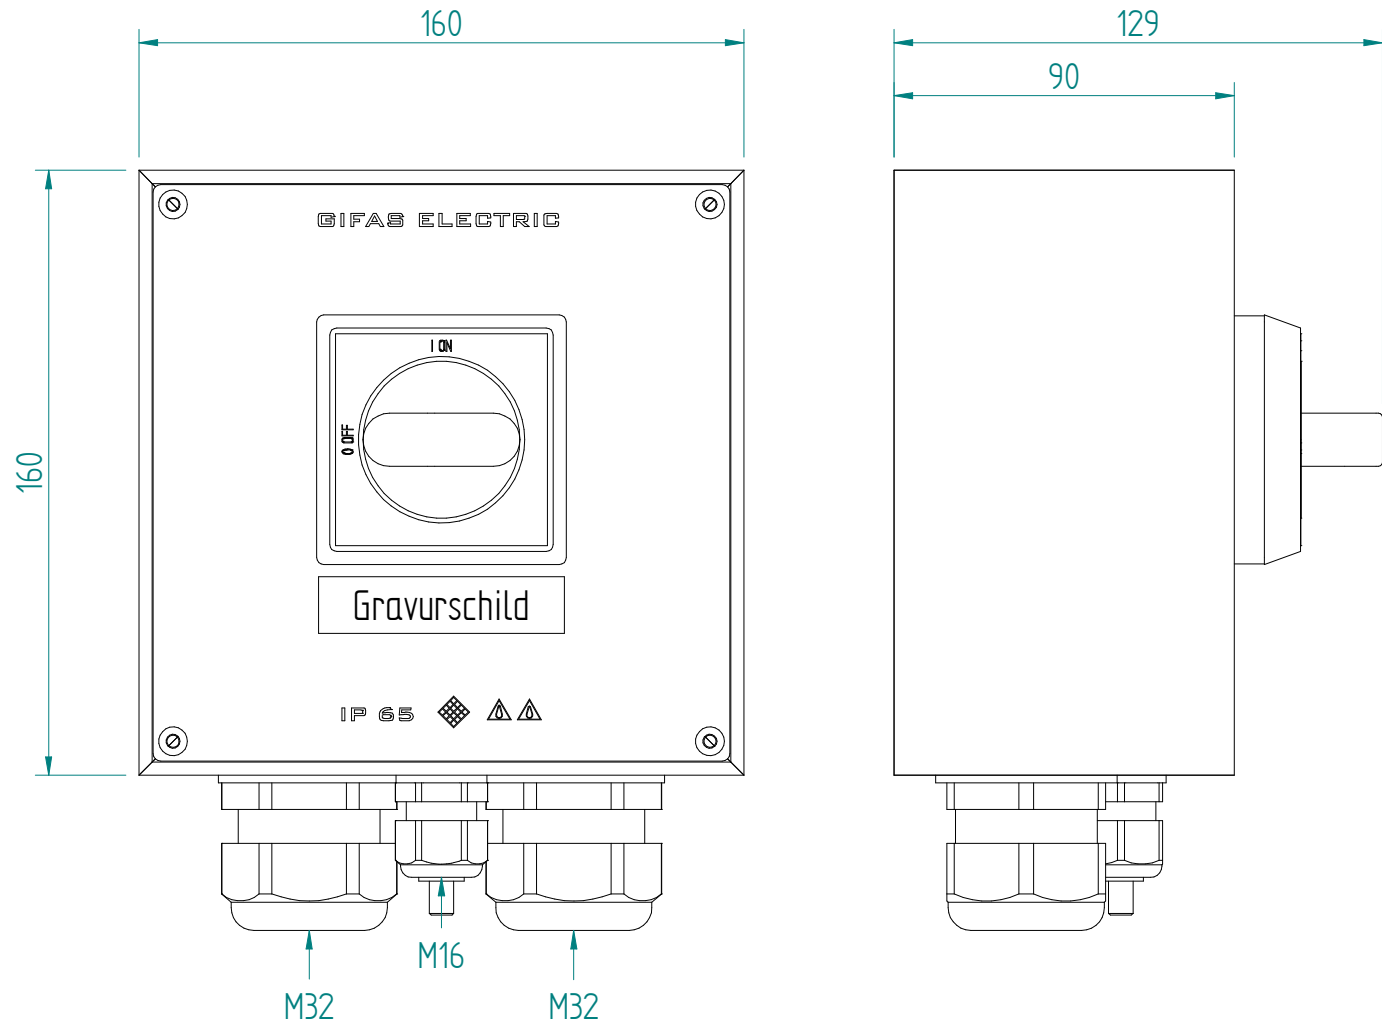

3P-63A AC23 22kW  
 HK 1S+10

ATTENTION: Il presente disegno è di proprietà della ditta GIFAS ELECTRIC. Riproduzione vietata.  
 ATTENTION: This design is property of GIFAS-ELECTRIC GmbH and may not be copied or distributed among unauthorized persons.