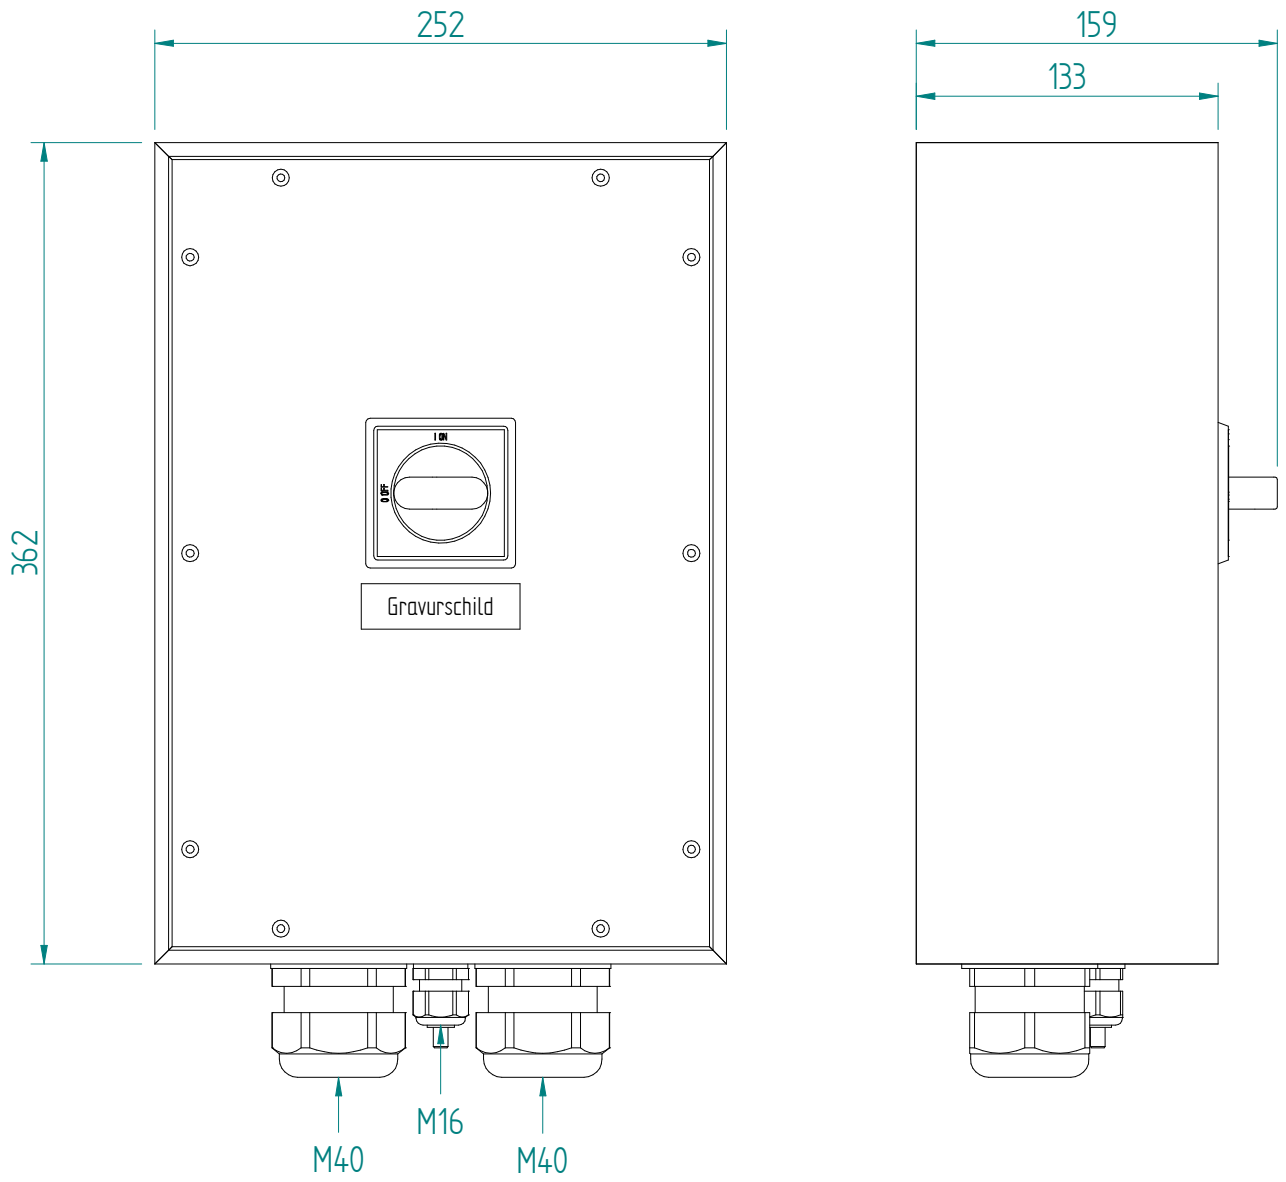

3P-90A AC23 45kW
 HK 1S+1Ö

ATTENTION: Il presente disegno è di proprietà della ditta GIFAS ELECTRIC. Riproduzione vietata.
 ATTENTION: This design is property of GIFAS-ELECTRIC GmbH and may not be copied or distributed among unauthorized persons.