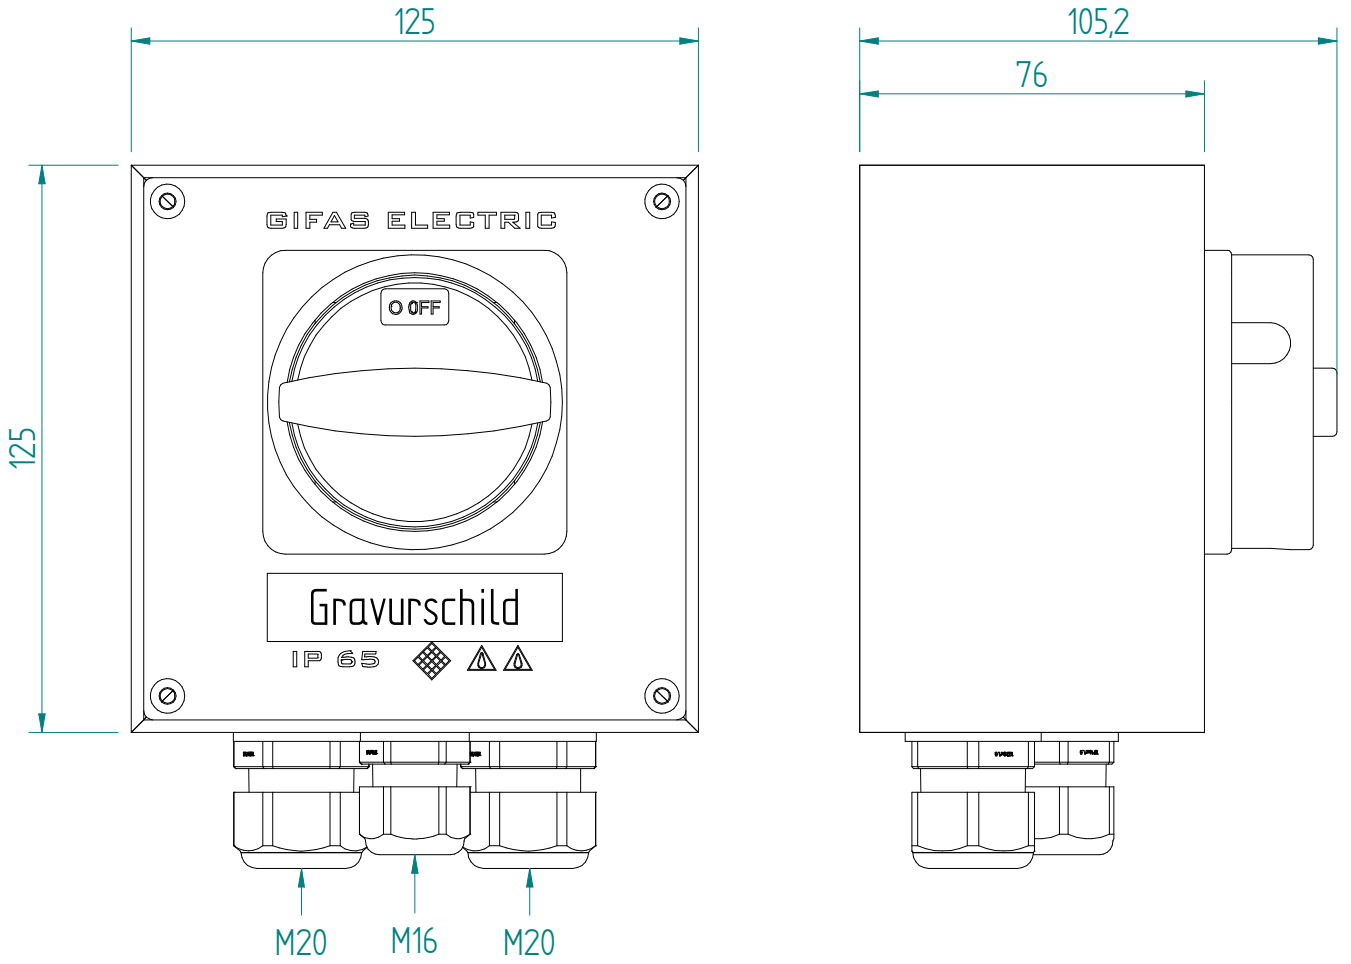

3P-16A AC23 5.5kW
 HK 1S+1Ö

ATTENTION: Il presente disegno è di proprietà della ditta GIFAS ELECTRIC. Riproduzione vietata.
 ATTENTION: This design is property of GIFAS-ELECTRIC GmbH and may not be copied or distributed among unauthorized persons.