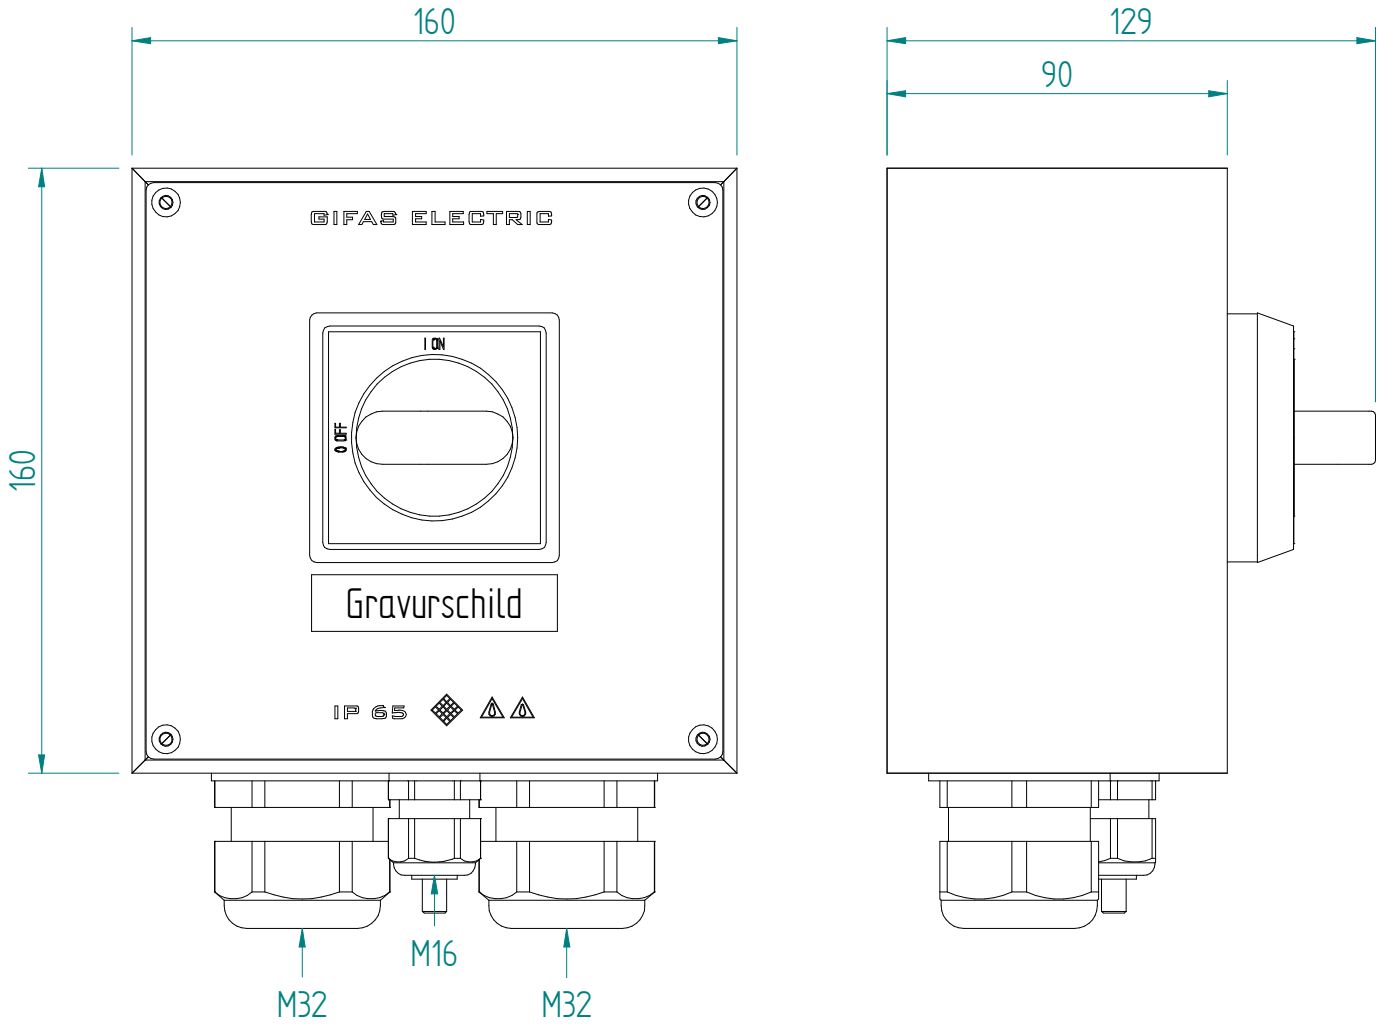

3P-63A AC23 22kW
 HK 1S+10

ATTENTION: Il presente disegno è di proprietà della ditta GIFAS ELECTRIC. Riproduzione vietata.
 ATTENTION: This design is property of GIFAS-ELECTRIC GmbH and may not be copied or distributed among unauthorized persons.