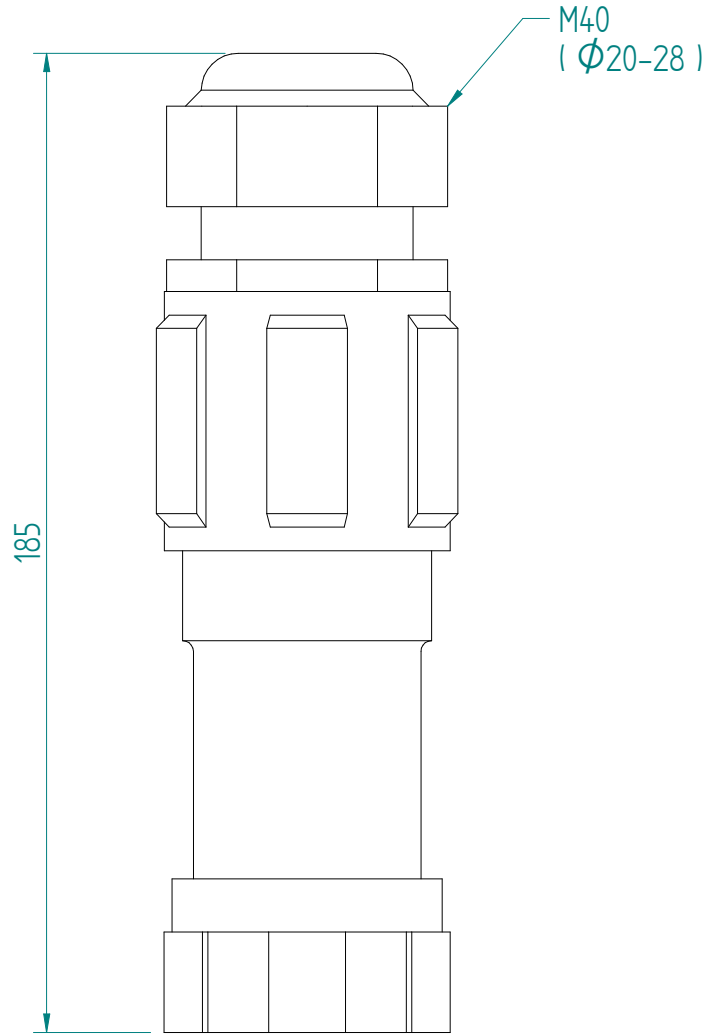

GIFAS-ELECTRIC GmbH
 Dietrichstrasse 2 • CH-9424 Rheineck
 ☎ +41 71 886 44 44 ✉ info@gifas.ch
 📠 +41 71 886 44 49 🌐 www.gifas.ch

Linedrain schwarz

Art.-Nr. : **037817**

02.07.2019	Blatt 1/1
	thsh