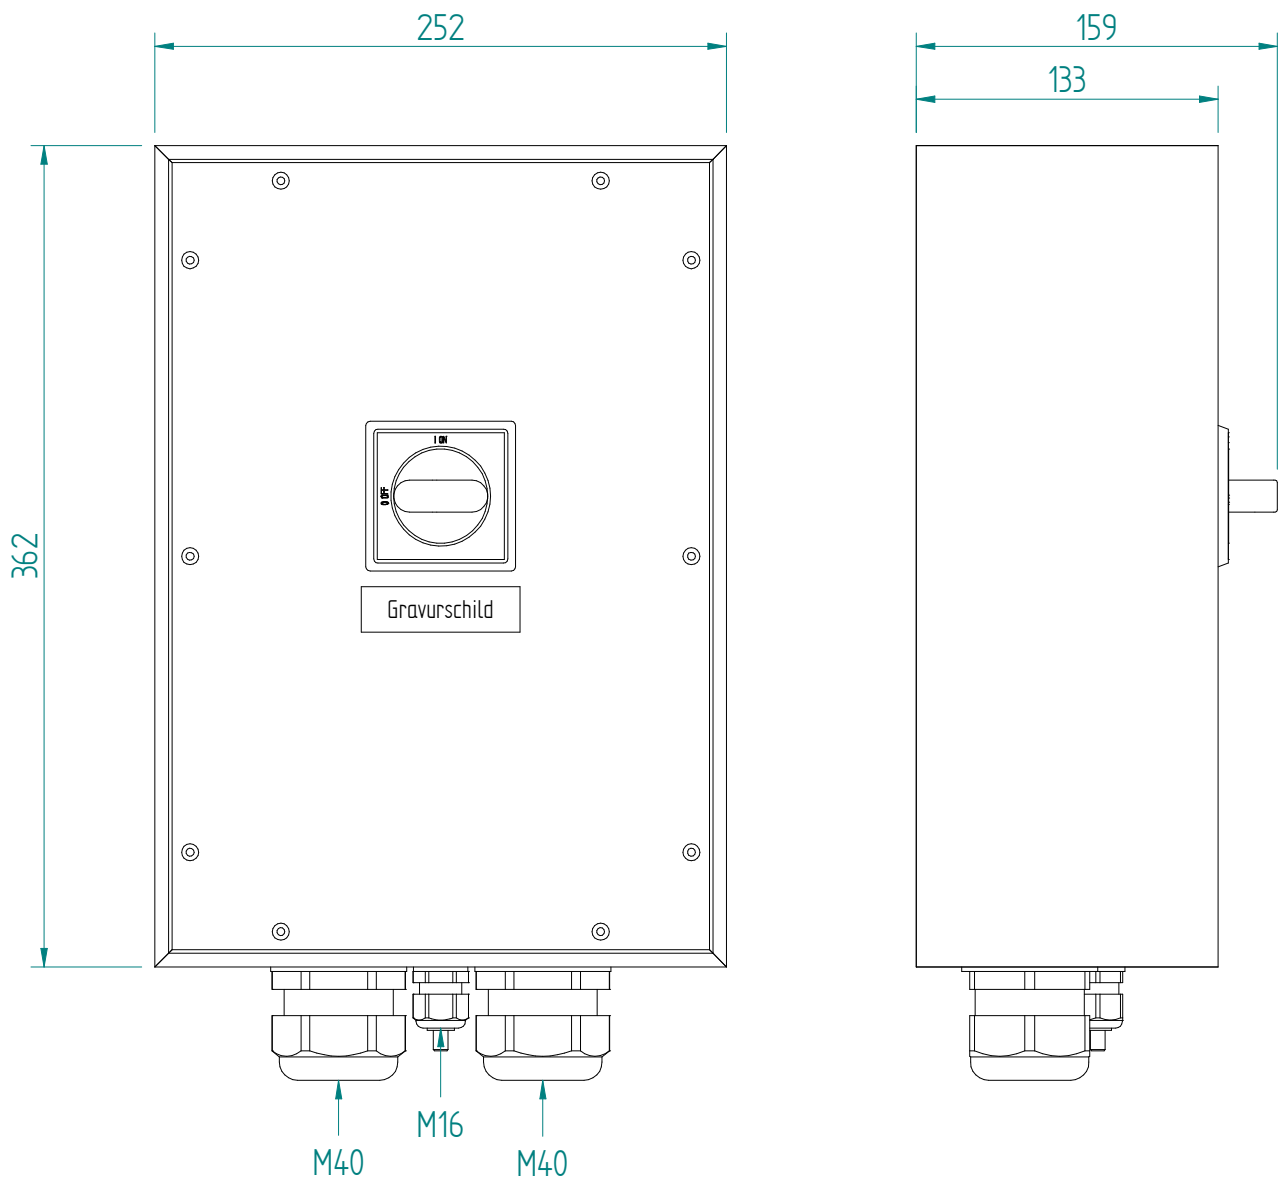

3P-90A AC23 45kW  
 HK 1S+1Ö

ATTENTION: Il presente disegno è di proprietà della ditta GIFAS ELECTRIC. Riproduzione vietata.  
 ATTENTION: This design is property of GIFAS-ELECTRIC GmbH and may not be copied or distributed among unauthorized persons.