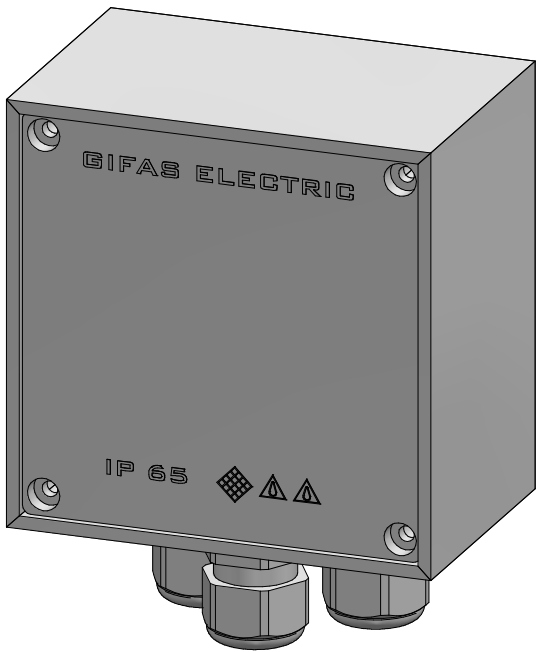

ACHTUNG: Diese Zeichnung ist geistiges Eigentum der Firma GIFAS-ELECTRIC und darf daher weder vervielfältigt noch Dritten zugänglich gemacht werden.

ATTENTION: Ce dessin est propriété de l'entreprise GIFAS-ELECTRIC et ne doit ni être copié ni remis à des tiers.

ATTENTION: Il presente disegno è di proprietà della ditta GIFAS ELECTRIC. Riproduzione vietata.
ATTENTION: This design is property of GIFAS-ELECTRIC GmbH and may not be copied or distributed among unauthorized persons.

GIFAS
ELECTRIC

GIFAS-ELECTRIC GmbH
Dietrichstrasse 2 - CH-9424 Rheineck
+41 71 886 44 44 info@gifas.ch
+41 71 886 44 44 www.gifas.ch

Abzweigdose
KSV 1010

Art.-Nr. : **057997**

06.07.2022

Blatt 1/1
phwa