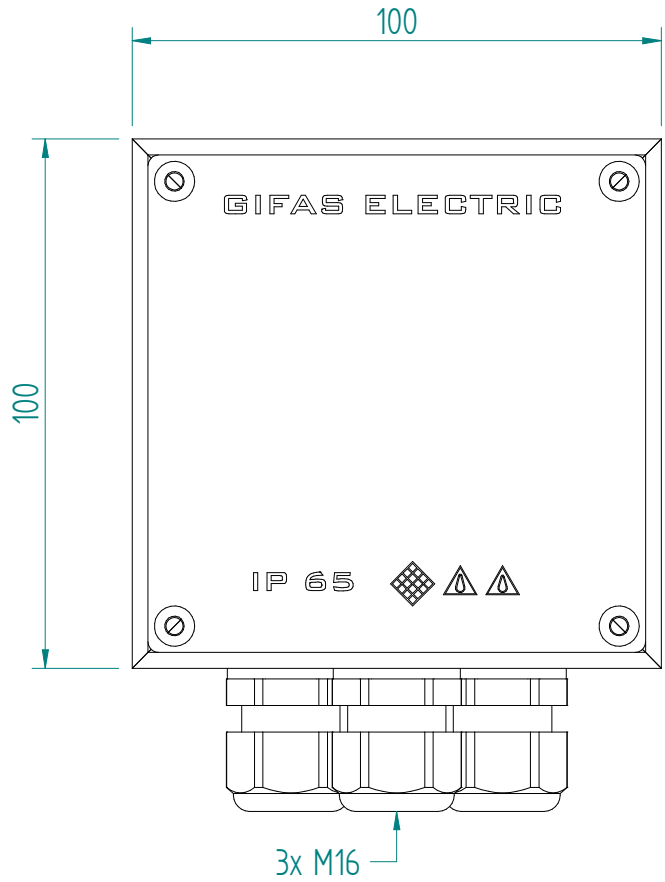

ACHTUNG: Diese Zeichnung ist geistiges Eigentum der Firma GIFAS-ELECTRIC und darf daher weder vervielfältigt noch Dritten zugänglich gemacht werden.

ATTENTION: Ce dessin est propriété de l'entreprise GIFAS-ELECTRIC et ne doit ni être copié ni remis à des tiers.

ATTENTION: Il presente disegno è di proprietà della ditta GIFAS ELECTRIC. Riproduzione vietata.
ATTENTION: This design is property of GIFAS-ELECTRIC GmbH and may not be copied or distributed among unauthorized persons.

GIFAS
ELECTRIC

GIFAS-ELECTRIC GmbH
Dietrichstrasse 2 - CH-9424 Rheineck
+41 71 886 44 44 info@gifas.ch
+41 71 886 44 44 www.gifas.ch

Abzweigdose
KSV 1010

Art.-Nr. : **057997**

06.07.2022

Blatt 1/1
phwa