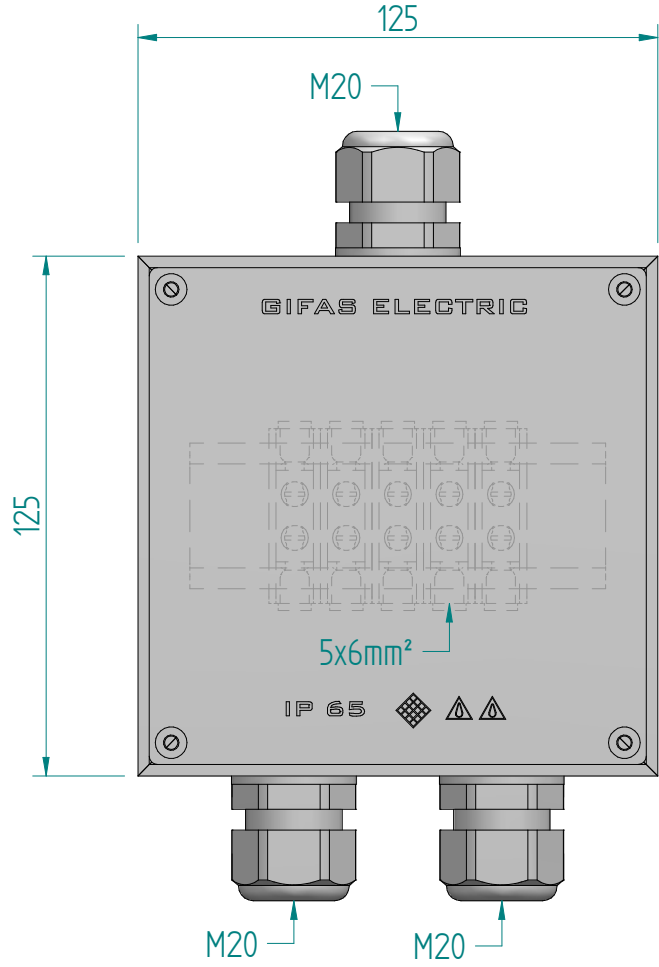

ACHTUNG: Diese Zeichnung ist geistiges Eigentum der Firma GIFAS-ELECTRIC und darf daher weder vervielfältigt noch Dritten zugänglich gemacht werden.
ATTENTION: Ce dessin est propriété de l'entreprise GIFAS-ELECTRIC et ne doit ni être copié ni remis à des tiers.

ATTENTION: Il presente disegno è di proprietà della ditta GIFAS ELECTRIC. Riproduzione vietata.
ATTENTION: This design is property of GIFAS-ELECTRIC GmbH and may not be copied or distributed among unauthorized persons.

GIFAS-ELECTRIC GmbH
Dietrichstrasse 2 - CH-9424 Rheineck
+41 71 886 44 44 info@gifas.ch
+41 71 886 44 44 www.gifas.ch

Abzweigdose
KSV 1212

Art.-Nr. : **070203**

05.08.2024

Blatt 1/1
beku