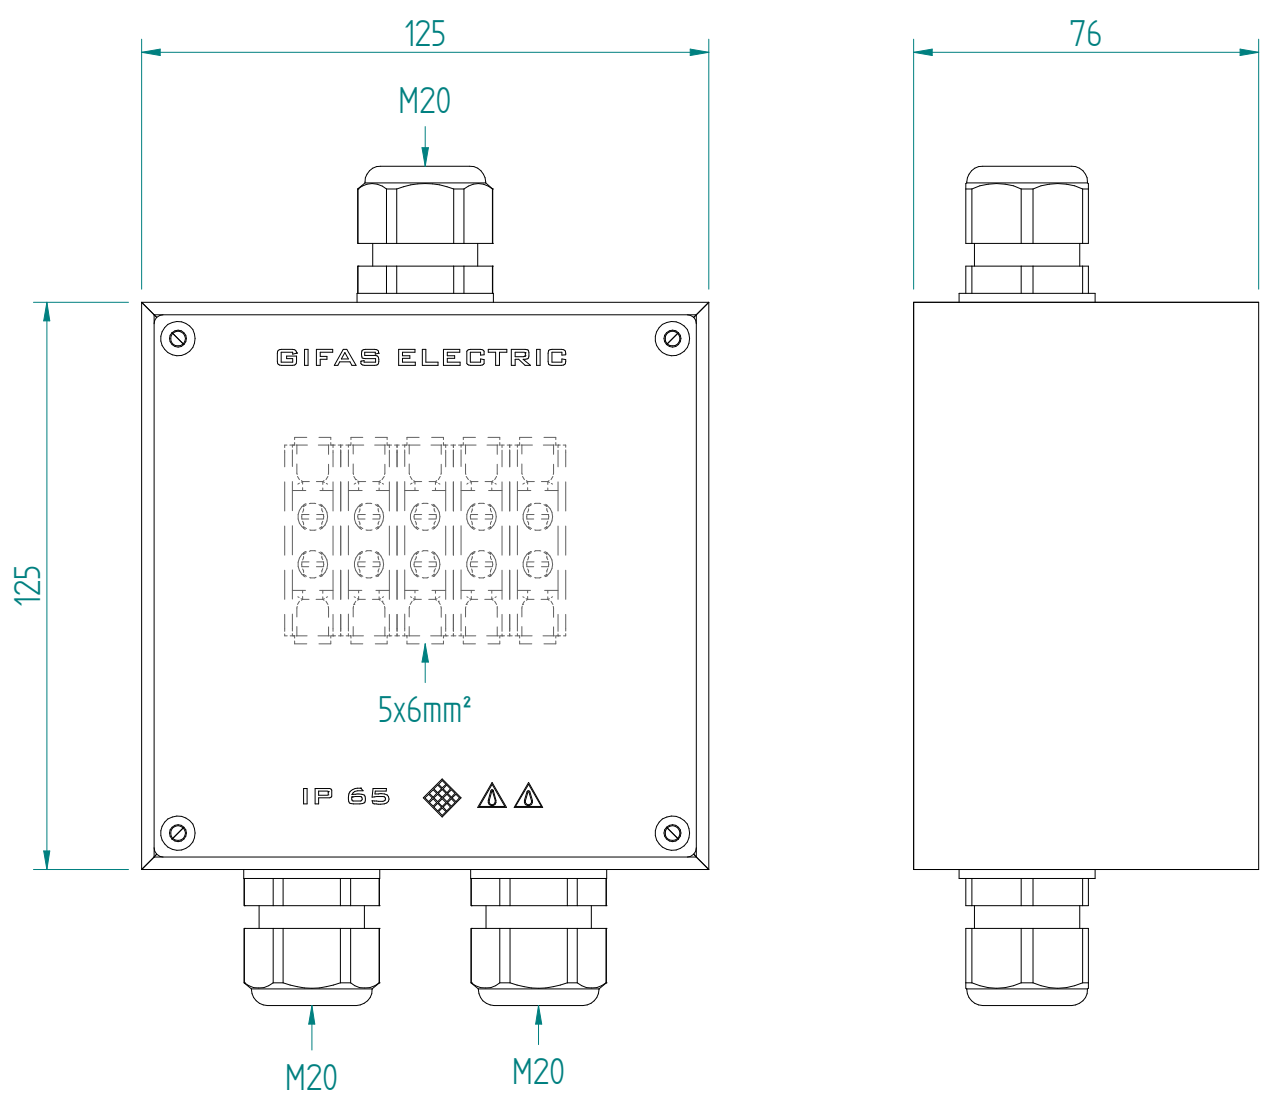

ACHTUNG: Diese Zeichnung ist geistiges Eigentum der Firma GIFAS-ELECTRIC und darf daher weder vervielfältigt noch Dritten zugänglich gemacht werden.
ATTENTION: Ce dessin est propriété de l'entreprise GIFAS-ELECTRIC et ne doit ni être copié ni remis à des tiers.

ATTENZIONE: Il presente disegno è di proprietà della ditta GIFAS ELECTRIC. Riproduzione vietata.
ATTENTION: This design is property of GIFAS-ELECTRIC GmbH and may not be copied or distributed among unauthorized persons.

GIFAS-ELECTRIC GmbH
Dietrichstrasse 2 - CH-9424 Rheineck
+41 71 886 44 44 info@gifas.ch
+41 71 886 44 44 www.gifas.ch

Abzweigdose
KSV 1212

Art.-Nr. : **070253**

19.12.2023	Blatt 1/1
	beku