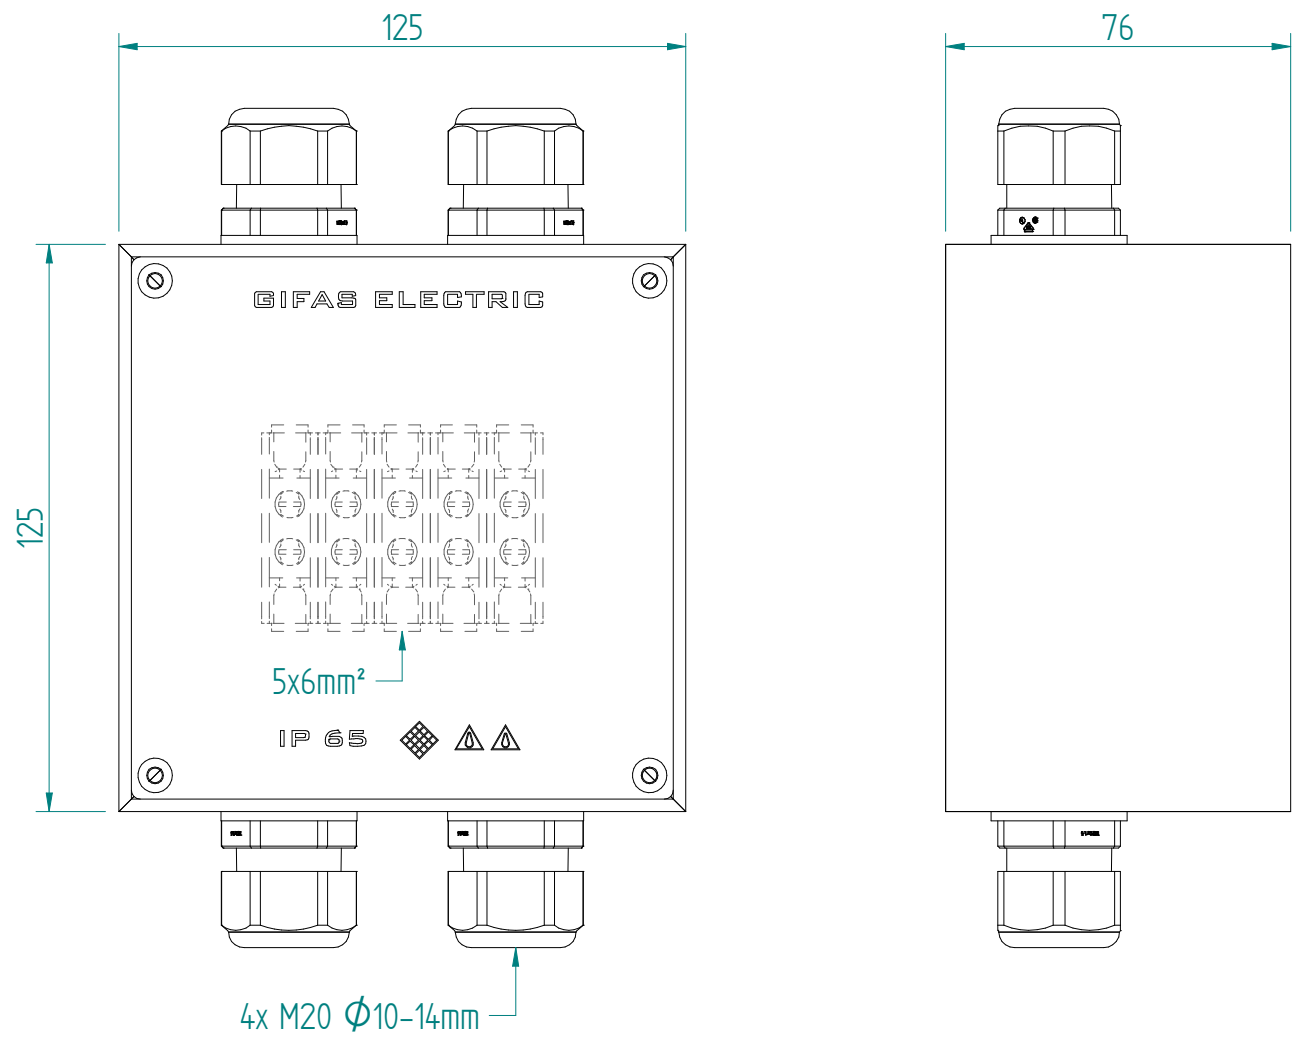

ACHTUNG: Diese Zeichnung ist geistiges Eigentum der Firma GIFAS-ELECTRIC und darf daher weder vervielfältigt noch Dritten zugänglich gemacht werden.
ATTENTION: Ce dessin est propriété de l'entreprise GIFAS-ELECTRIC et ne doit ni être copié ni remis à des tiers.

ATTENZIONE: Il presente disegno è di proprietà della ditta GIFAS ELECTRIC. Riproduzione vietata.
ATTENTION: This design is property of GIFAS-ELECTRIC GmbH and may not be copied or distributed among unauthorized persons.

GIFAS-ELECTRIC GmbH
Dietrichstrasse 2 - CH-9424 Rheineck
+41 71 886 44 44 info@gifas.ch
+41 71 886 44 44 www.gifas.ch

Abzweigdose
KSV 1212

Art.-Nr. : **070254**

21.11.2022 Blatt 1/1
phwa