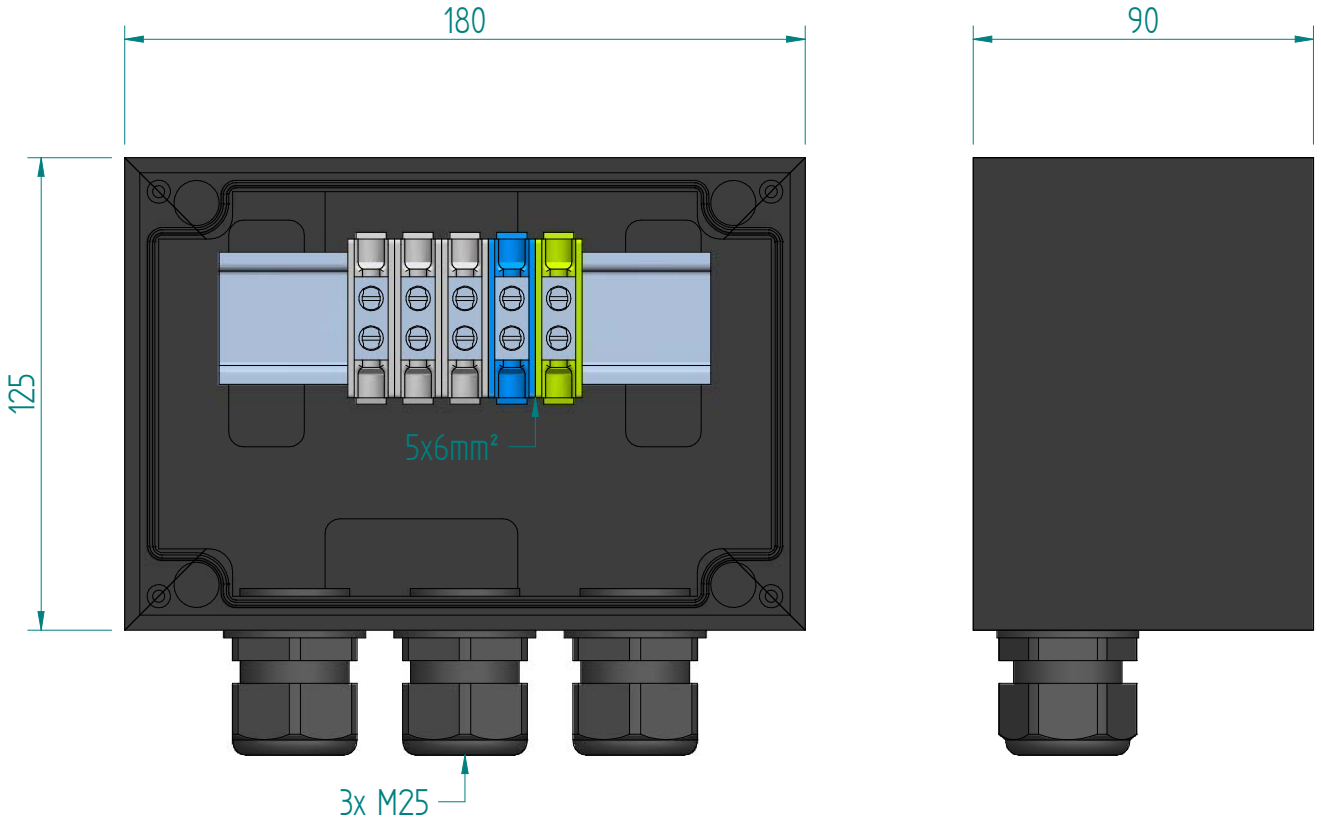

ACHTUNG: Diese Zeichnung ist geistiges Eigentum der Firma GIFAS-ELECTRIC und darf daher weder vervielfältigt noch Dritten zugänglich gemacht werden.
ATTENTION: Ce dessin est propriété de l'entreprise GIFAS-ELECTRIC et ne doit ni être copié ni remis à des tiers.

ATTENZIONE: Il presente disegno è di proprietà della ditta GIFAS ELECTRIC. Riproduzione vietata.
ATTENTION: This design is property of GIFAS-ELECTRIC GmbH and may not be copied or distributed among unauthorized persons.

GIFAS-ELECTRIC GmbH
Dietrichstrasse 2 - CH-9424 Rheineck
+41 71 886 44 44 info@gifas.ch
+41 71 886 44 44 www.gifas.ch

Abzweigdose
KSV 1812

Art.-Nr. : **070274**

26.04.2023

Blatt 1/1
phwa