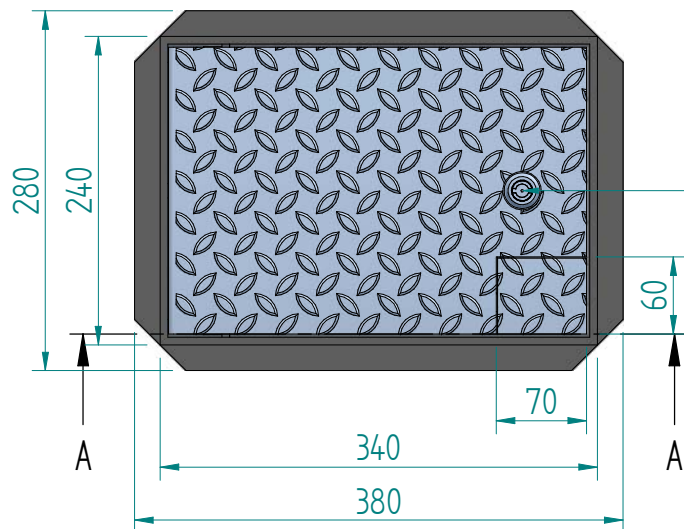

Deckbelag  
Covering  
Chape  
Pavimentazione

Beton  
Concrete  
Béton  
Calcestruzzo

A-A

Doppelbart 3mm  
double-bit  
double panneton  
lucchetto a doppie linguette

2x  $\phi$  32,5

$\phi$  32,5

224442 KSV 2516 BG Retrانت