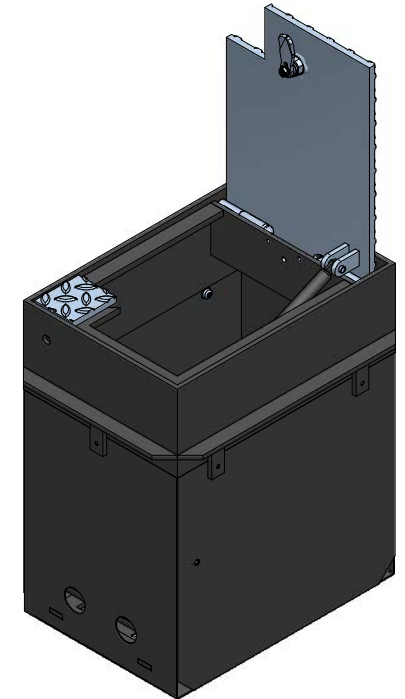

Deckbelag  
Covering  
Chape  
Pavimentazione

Beton  
Concrete  
Béton  
Calcestruzzo

A-A

Doppelbart 3mm  
double-bit  
double panneton  
lucchetto a doppie linguette

2x  $\phi$  32,5

$\phi$  32,5

224442 KSV 2516 BG Retrانت