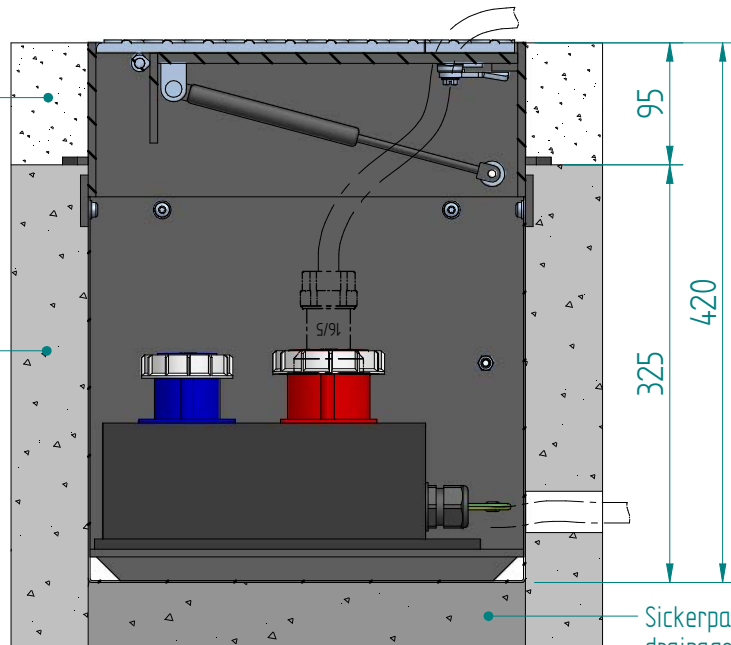

Deckbelag  
Covering  
Chape  
Pavimentazione

Beton  
Concrete  
Béton  
Calcestruzzo

A-A

Doppelbart 3mm  
double-bit  
double panneton  
lucchetto a doppie linguette

2x  $\phi$  32,5

$\phi$  32,5

224442 KSV 2516 BG Retrانت