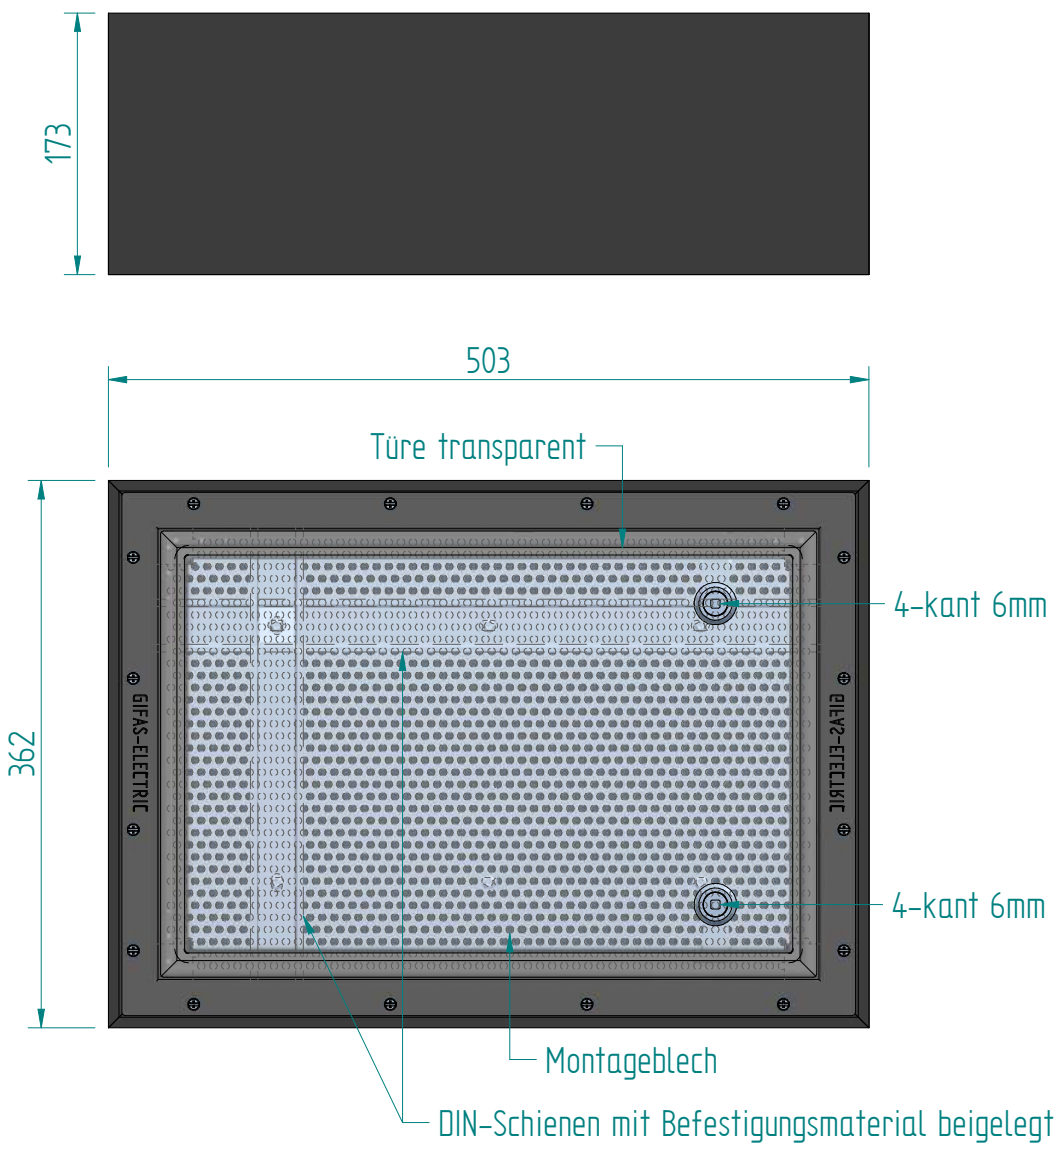

ACHTUNG: Diese Zeichnung ist geistiges Eigentum der Firma GIFAS-ELECTRIC und darf daher weder vervielfältigt noch Dritten zugänglich gemacht werden.
ATTENTION: Ce dessin est propriété de l'entreprise GIFAS-ELECTRIC et ne doit ni être copié ni remis à des tiers.

ATTENTION: Il presente disegno è di proprietà della ditta GIFAS ELECTRIC. Riproduzione vietata.
ATTENTION: This design is property of GIFAS-ELECTRIC GmbH and may not be copied or distributed among unauthorized persons.

GIFAS-ELECTRIC GmbH
Dietrichstrasse 2 - CH-9424 Rheineck
☎ +41 71 886 44 44 ✉ info@gifas.ch
📠 +41 71 886 44 44 🌐 www.gifas.ch

Abzweigdose
KSV 7900

Art.-Nr. : **108999**

15.10.2020

Blatt 1/1
beku