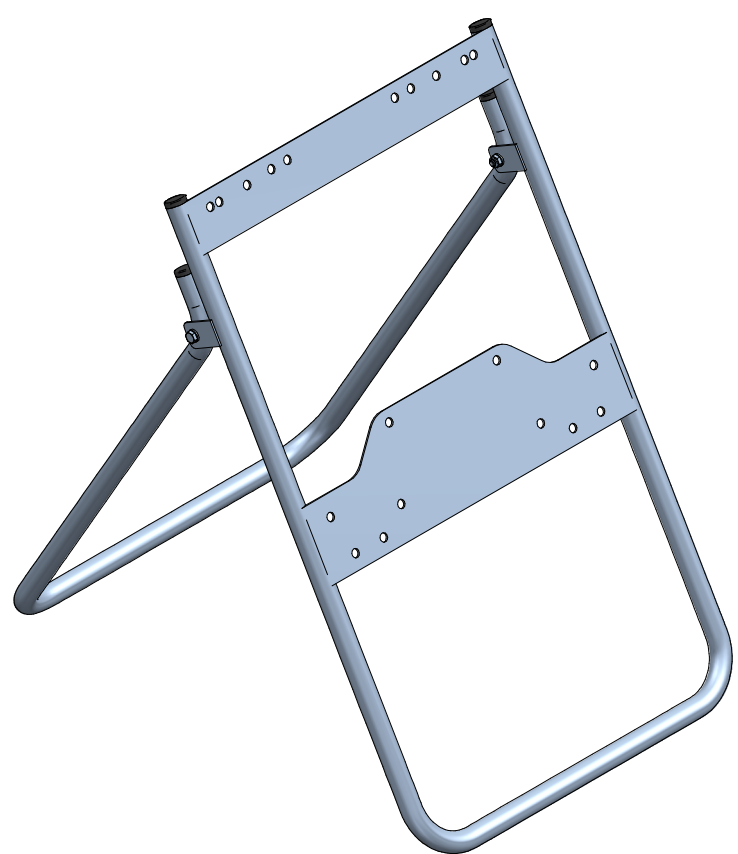

ACHTUNG: Diese Zeichnung ist geistiges Eigentum der Firma GIFAS-ELECTRIC und darf daher weder vervielfältigt noch Dritten zugänglich gemacht werden.  
 ATTENTION: Ce dessin est propriété de l'entreprise GIFAS-ELECTRIC et ne doit ni être copié ni remis à des tiers.

Ständer ausgeklappt

Ständer zugeklappt

ATTENZIONE: Il presente disegno è di proprietà della ditta GIFAS ELECTRIC. Riproduzione vietata.  
 ATTENTION: This design is property of GIFAS-ELECTRIC GmbH and may not be copied or distributed among unauthorized persons.

GIFAS-ELECTRIC GmbH  
 Dietrichstrasse 2 - CH-9424 Rheineck  
 +41 71 886 44 44 info@gifas.ch  
 +41 71 886 44 44 www.gifas.ch

Ersatzteile

Klappständer

KSV 7200 / 7300 / 7400 / 7700 / 3800 mit Laschen

Art.-Nr. : 113103