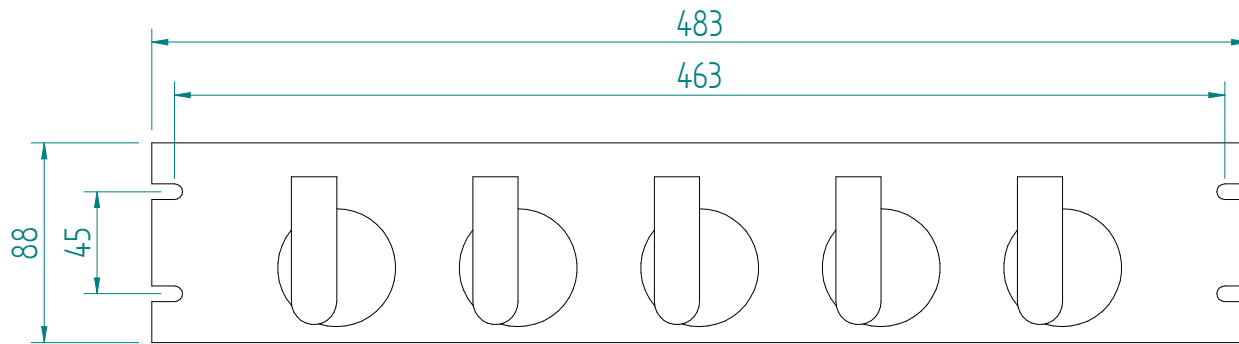

GIFAS
 ELECTRIC

GIFAS-ELECTRIC GmbH
 Dietrichstrasse 2
 CH-9424 Rheineck

www.gifas.ch / info@gifas.ch
 Tel. +41 71/886 44 44 / Fax +41 71/886 44 49

POWERSAFE Panel Drain Box Rack 800A

Art.-Nr. : **130131**