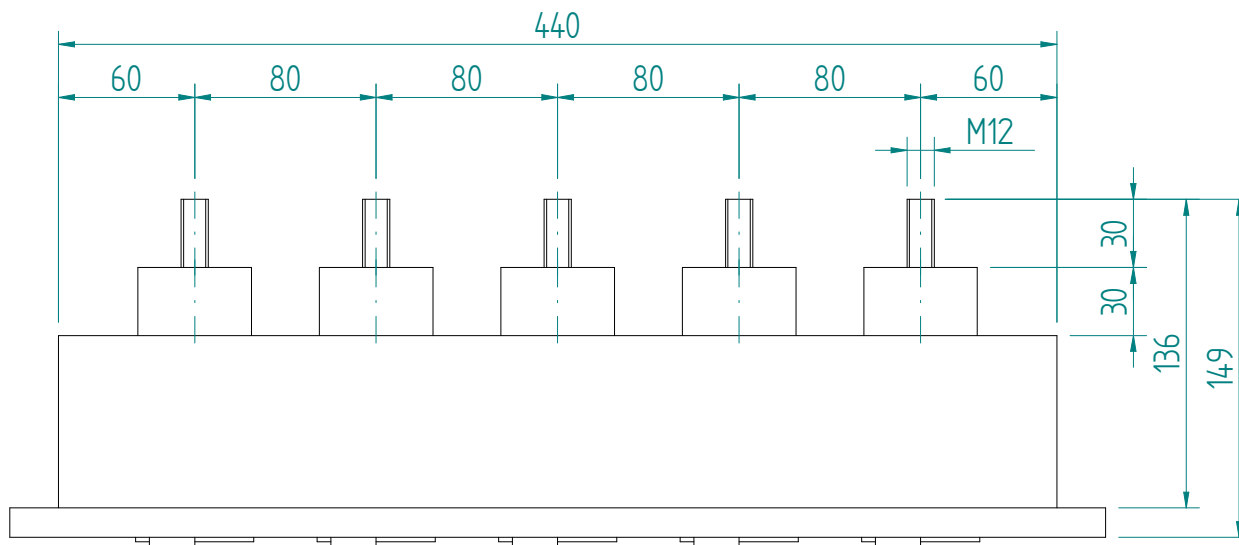

GIFAS
 ELECTRIC

GIFAS-ELECTRIC GmbH
 Dietrichstrasse 2
 CH-9424 Rheineck

www.gifas.ch / info@gifas.ch
 Tel. +41 71/886 44 44 / Fax +41 71/886 44 49

POWERSAFE Panel Drain Box Rack 800A

Art.-Nr. : **130131**