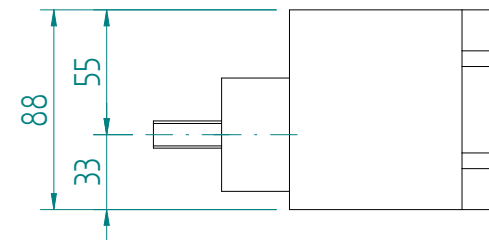

GIFAS
 ELECTRIC

GIFAS-ELECTRIC GmbH
 Dietrichstrasse 2
 CH-9424 Rheineck

www.gifas.ch / info@gifas.ch
 Tel. +41 71/886 44 44 / Fax +41 71/886 44 49

POWERSAFE Panel Drain Box Rack 800A

Art.-Nr. : **130131**