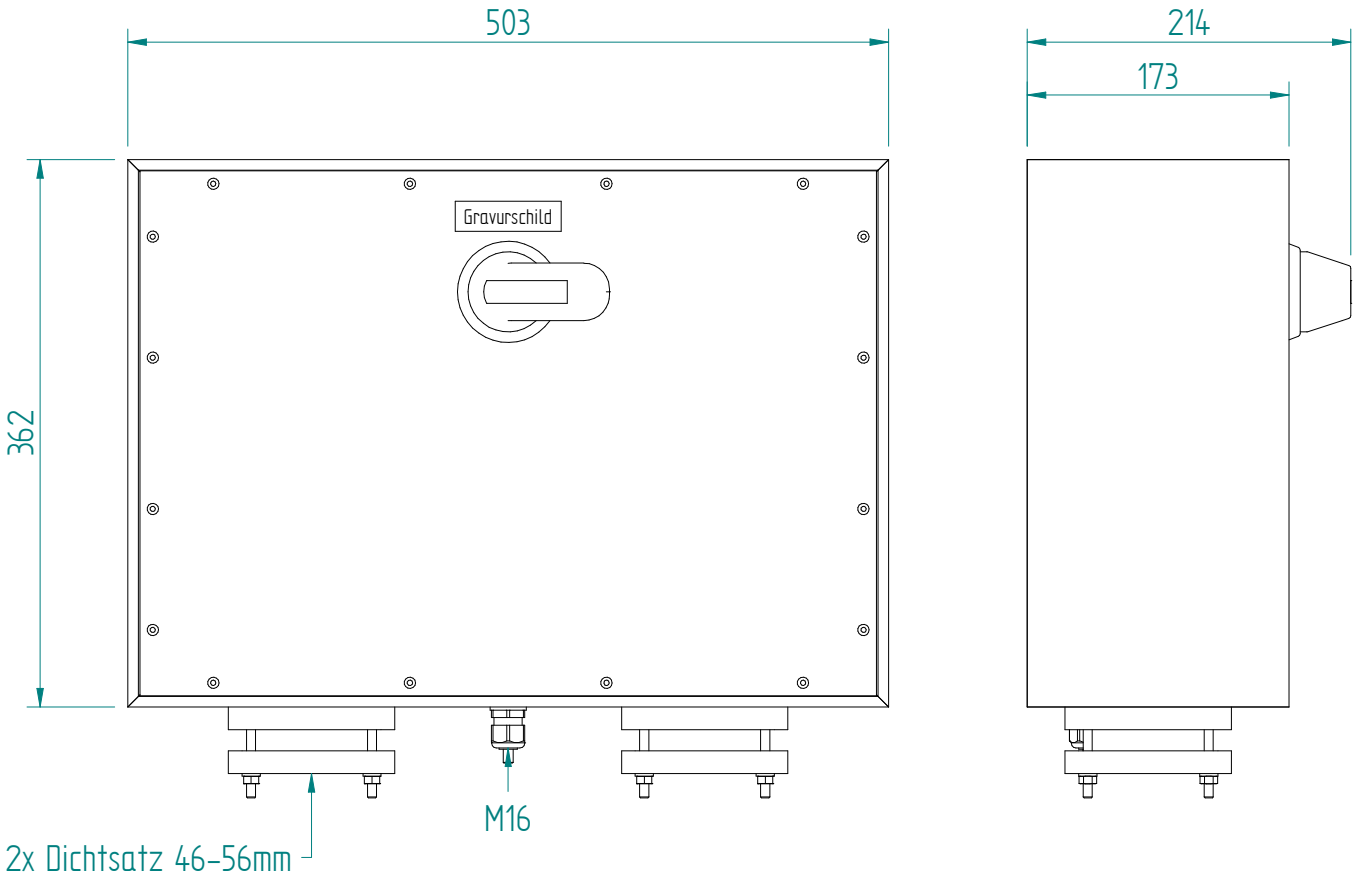

3P-250A AC23 140kW
 HK 1S+1Ö

ATTENTION: Il presente disegno è di proprietà della ditta GIFAS ELECTRIC. Riproduzione vietata.
 ATTENTION: This design is property of GIFAS-ELECTRIC GmbH and may not be copied or distributed among unauthorized persons.