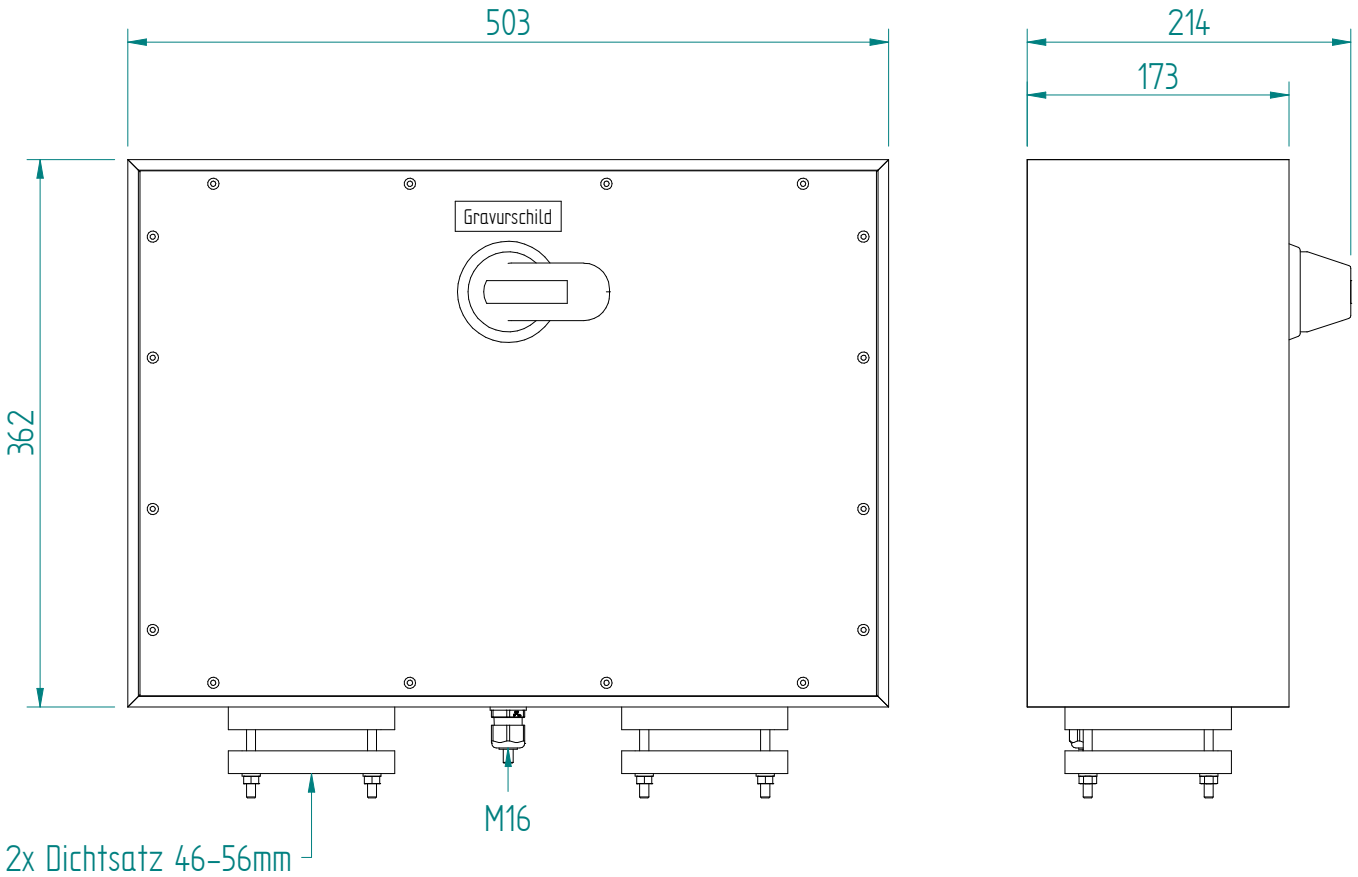

3P-250A AC23 140kW
 HK 1S+1Ö

ATTENTION: Il presente disegno è di proprietà della ditta GIFAS ELECTRIC. Riproduzione vietata.
 ATTENTION: This design is property of GIFAS-ELECTRIC GmbH and may not be copied or distributed among unauthorized persons.