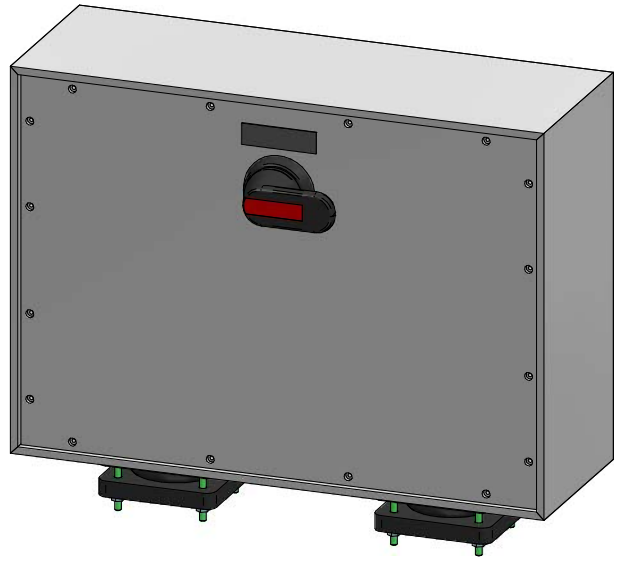

3P-250A AC23 140kW
 HK 1S+1Ö

ATTENTION: Il presente disegno è di proprietà della ditta GIFAS ELECTRIC. Riproduzione vietata.
 ATTENTION: This design is property of GIFAS-ELECTRIC GmbH and may not be copied or distributed among unauthorized persons.