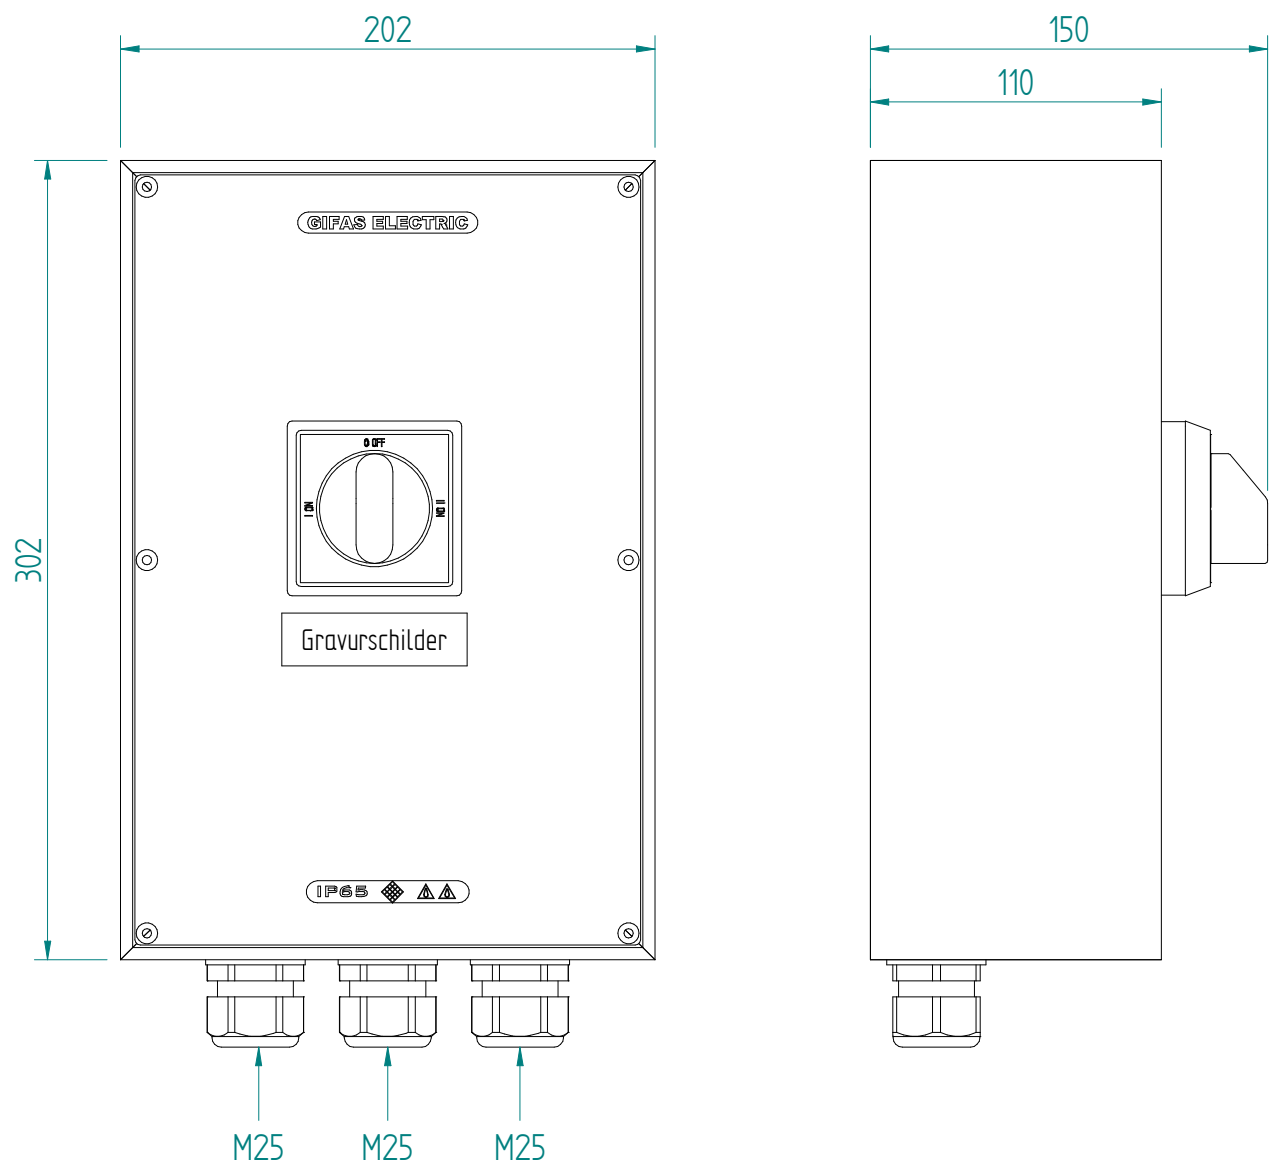

4P-45A AC23 22kW
 1-0-2

ATTENZIONE: Il presente disegno è di proprietà della ditta GIFAS ELECTRIC. Riproduzione vietata.
 ATTENTION: This design is property of GIFAS-ELECTRIC GmbH and may not be copied or distributed among unauthorized persons.