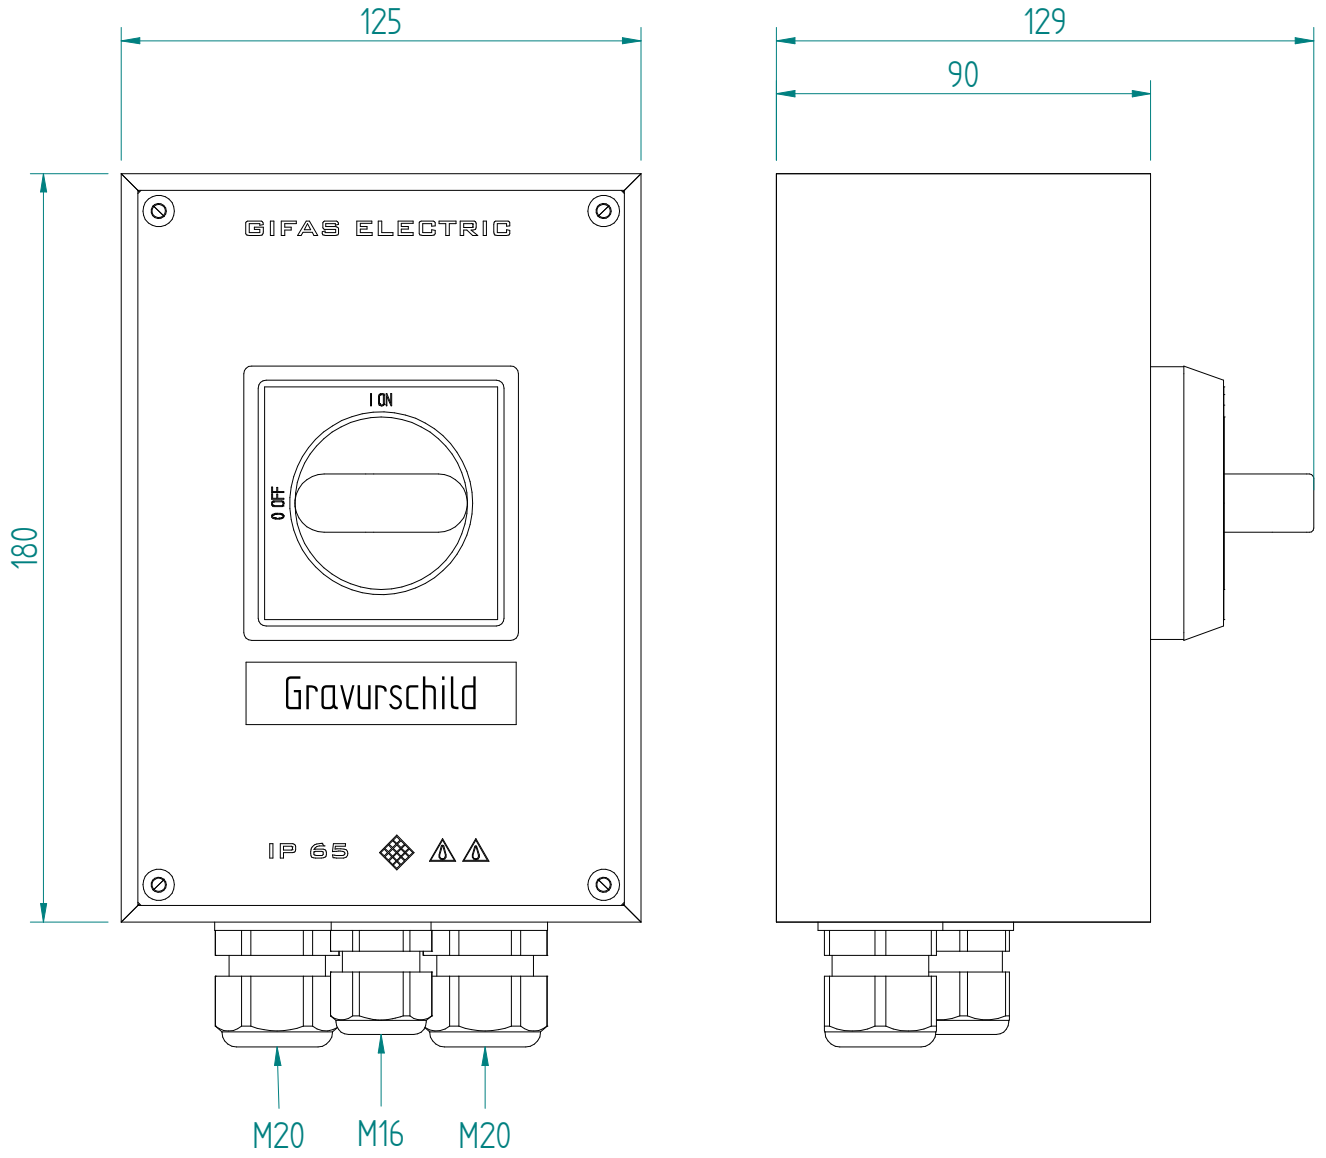

6P-16A AC23 7.5kW  
 HK 1S+10

ATTENTION: Il presente disegno è di proprietà della ditta GIFAS ELECTRIC. Riproduzione vietata.  
 ATTENTION: This design is property of GIFAS-ELECTRIC GmbH and may not be copied or distributed among unauthorized persons.