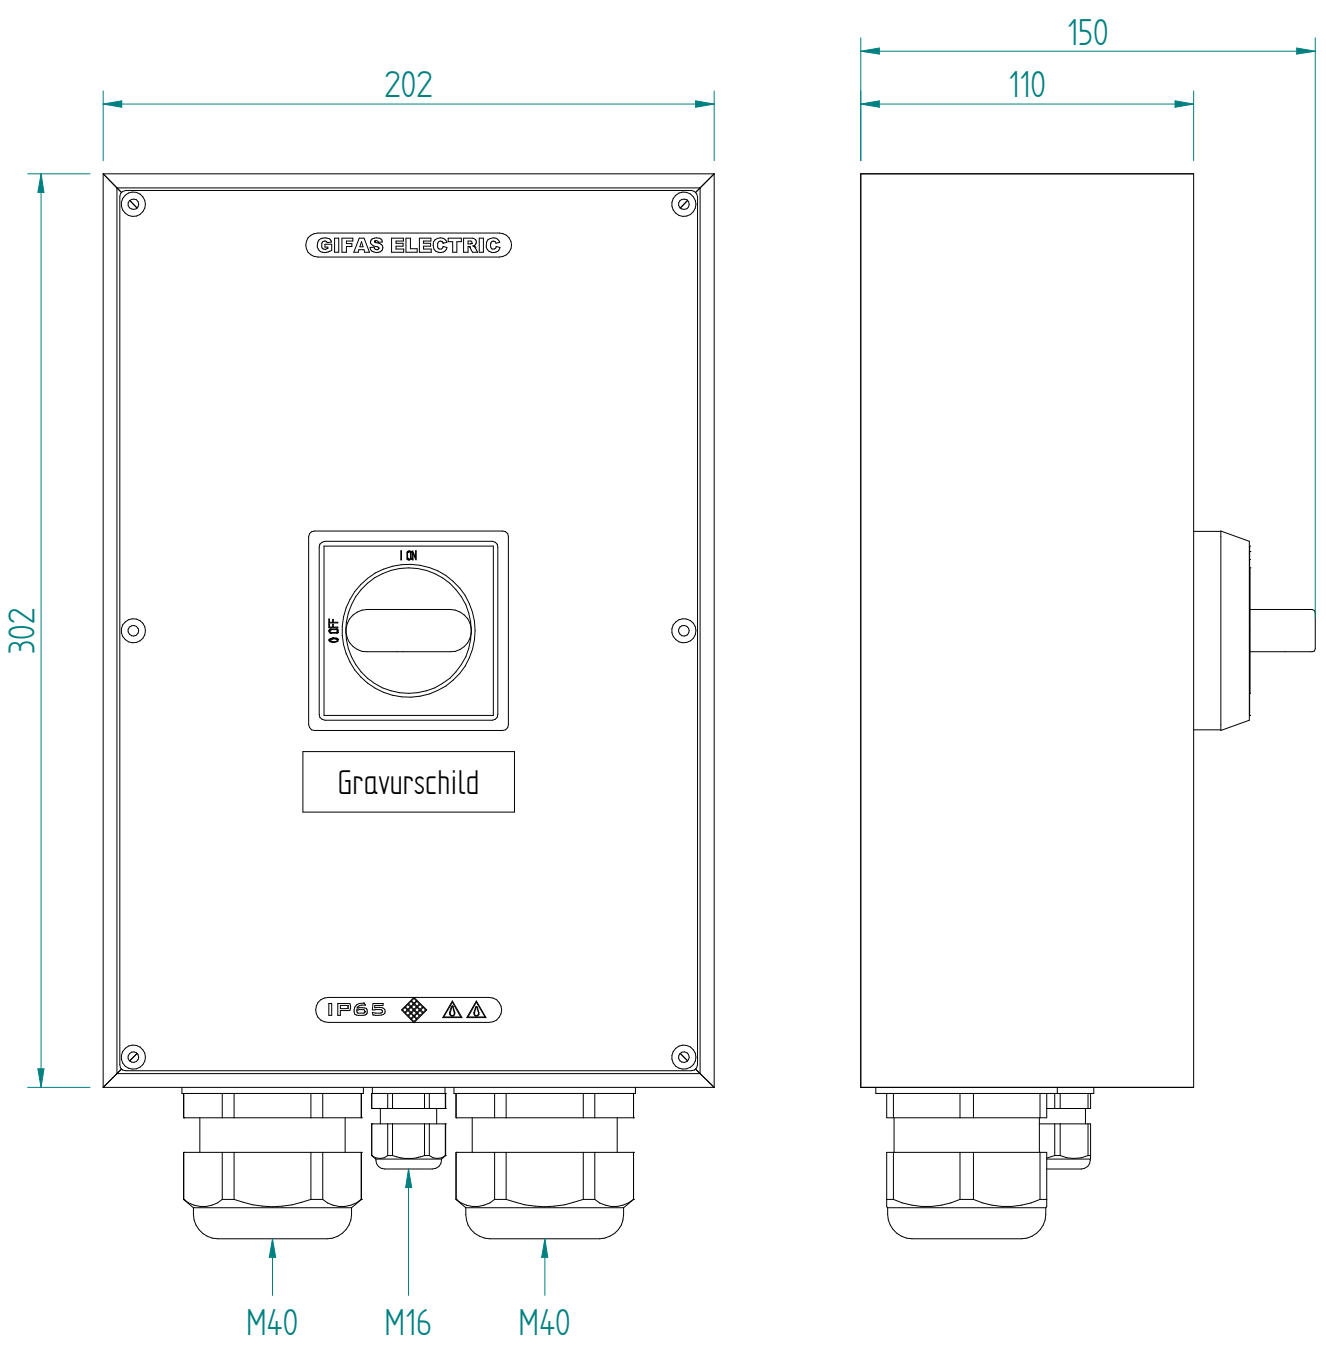

6P-45A AC23 22kW
 HK 1S+1Ö

ATTENTION: Il presente disegno è di proprietà della ditta GIFAS ELECTRIC. Riproduzione vietata.
 ATTENTION: This design is property of GIFAS-ELECTRIC GmbH and may not be copied or distributed among unauthorized persons.