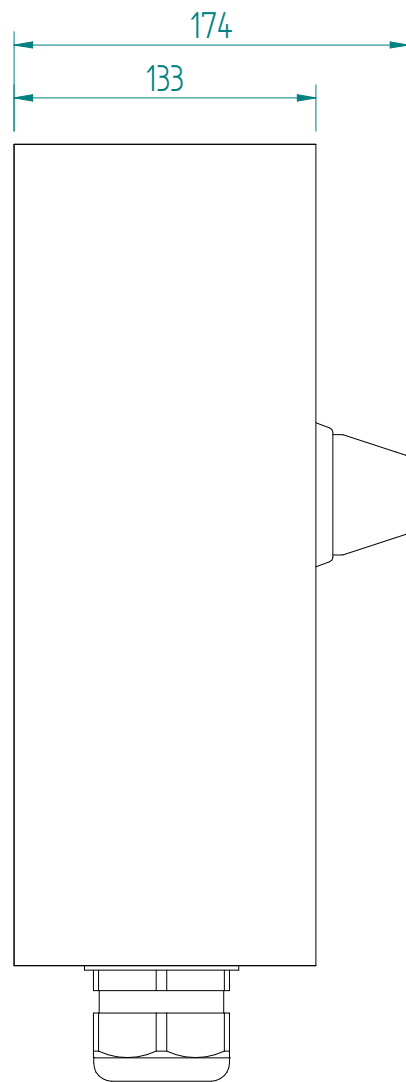

6P-80A AC23 30kW
 HK 1S+1Ö

ATTENZIONE: Il presente disegno è di proprietà della ditta GIFAS ELECTRIC. Riproduzione vietata.
 ATTENTION: This design is property of GIFAS-ELECTRIC GmbH and may not be copied or distributed among unauthorized persons.