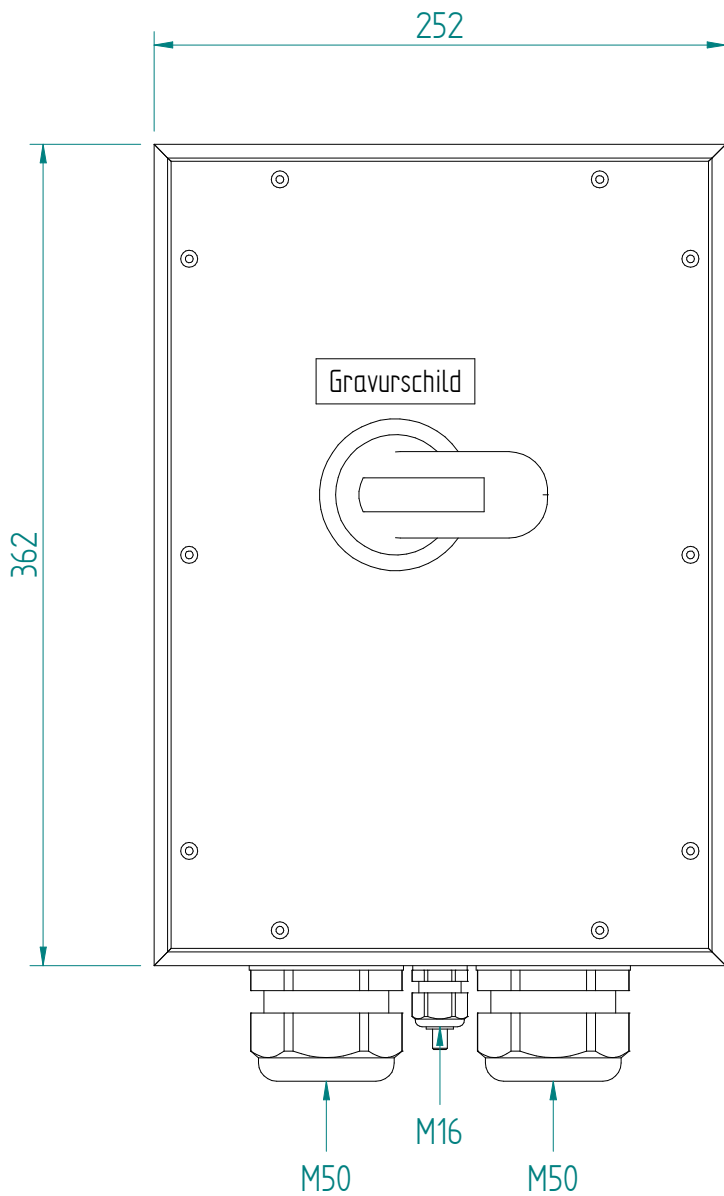

6P-80A AC23 30kW
 HK 1S+1Ö

ATTENZIONE: Il presente disegno è di proprietà della ditta GIFAS ELECTRIC. Riproduzione vietata.
 ATTENTION: This design is property of GIFAS-ELECTRIC GmbH and may not be copied or distributed among unauthorized persons.