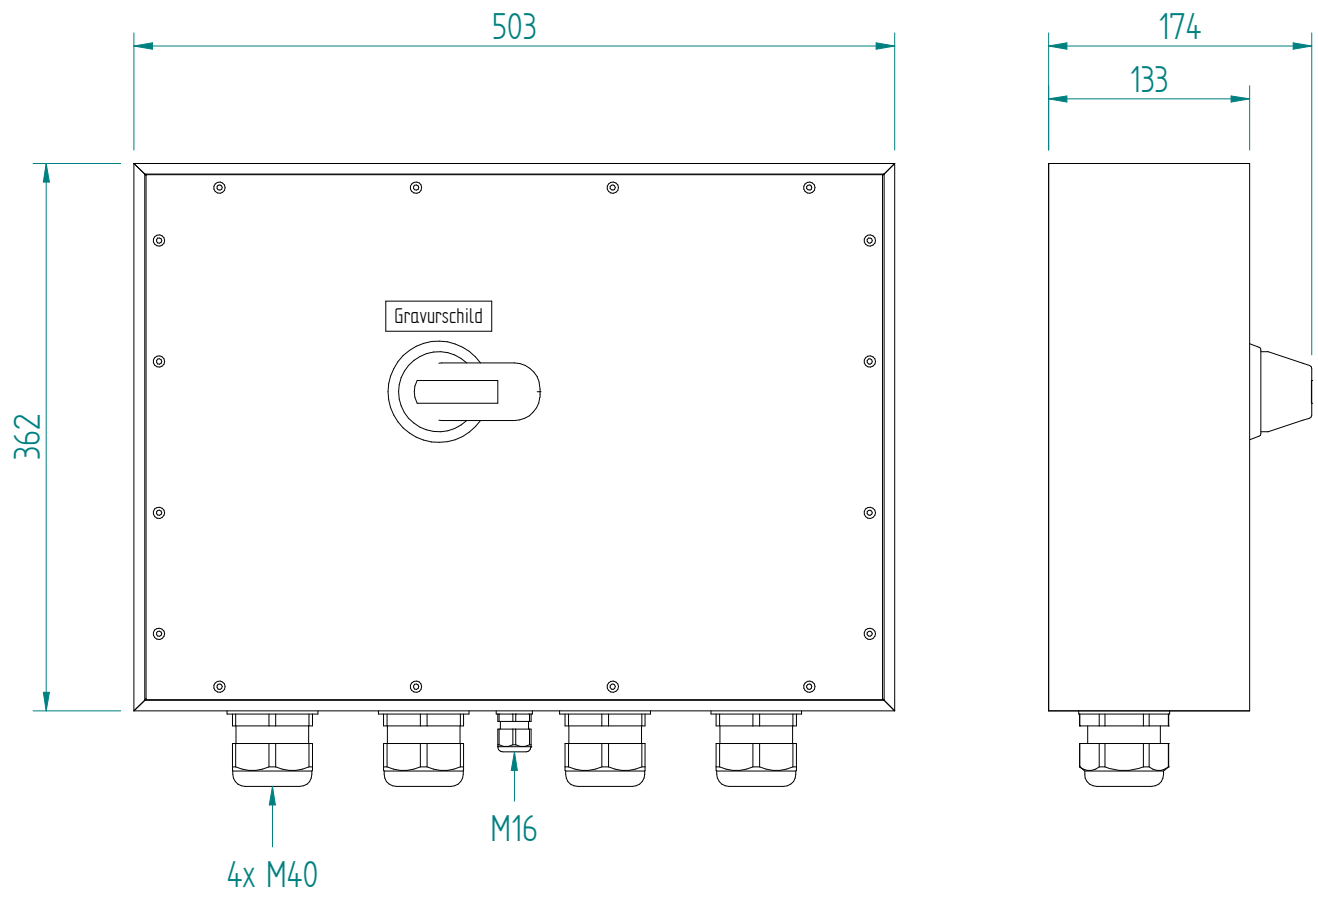

6P-90A AC23 45kW
 HK 1S+10

ATTENTION: Il presente disegno è di proprietà della ditta GIFAS ELECTRIC. Riproduzione vietata.
 ATTENTION: This design is property of GIFAS-ELECTRIC GmbH and may not be copied or distributed among unauthorized persons.