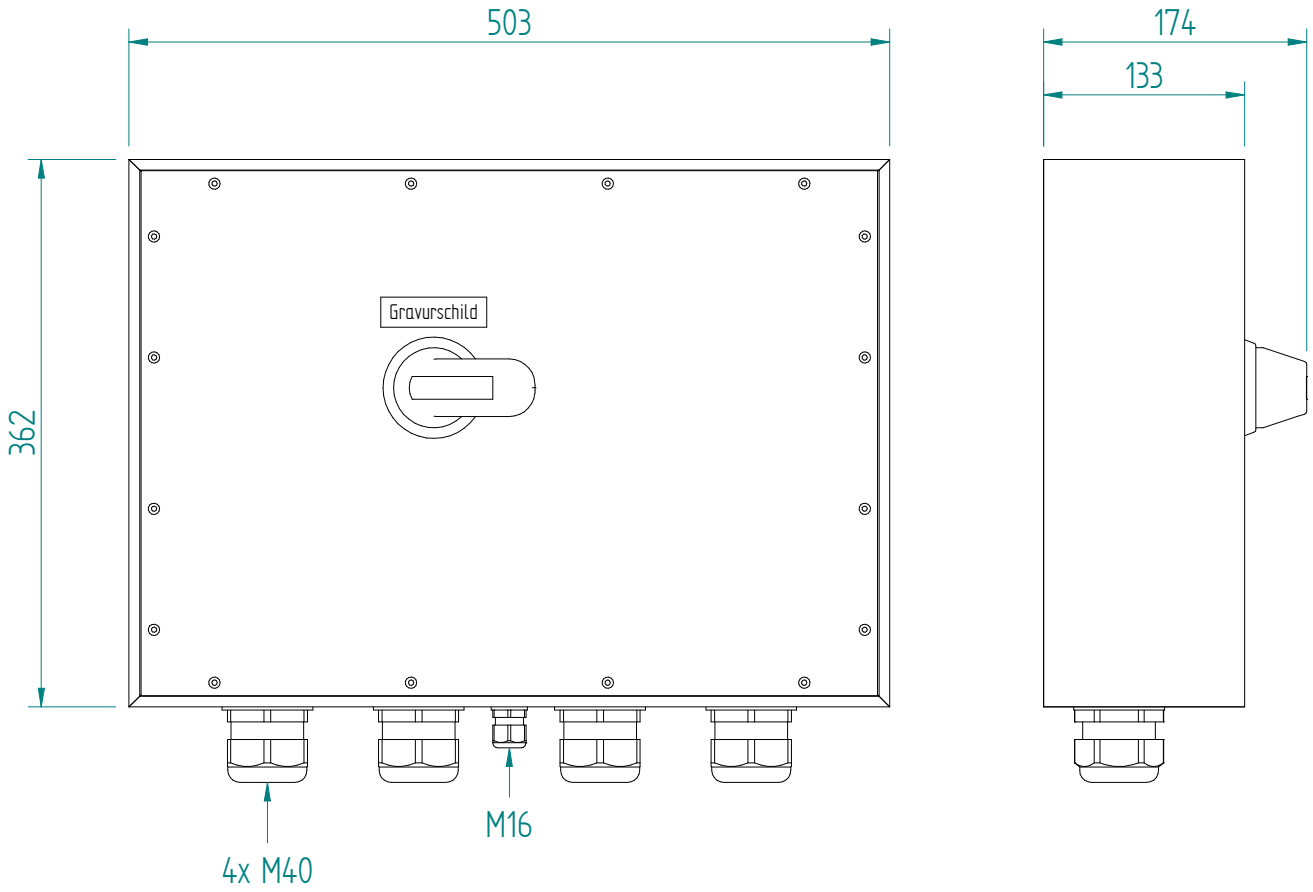

6P-90A AC23 45kW  
 HK 1S+10

ATTENTION: Il presente disegno è di proprietà della ditta GIFAS ELECTRIC. Riproduzione vietata.  
 ATTENTION: This design is property of GIFAS-ELECTRIC GmbH and may not be copied or distributed among unauthorized persons.