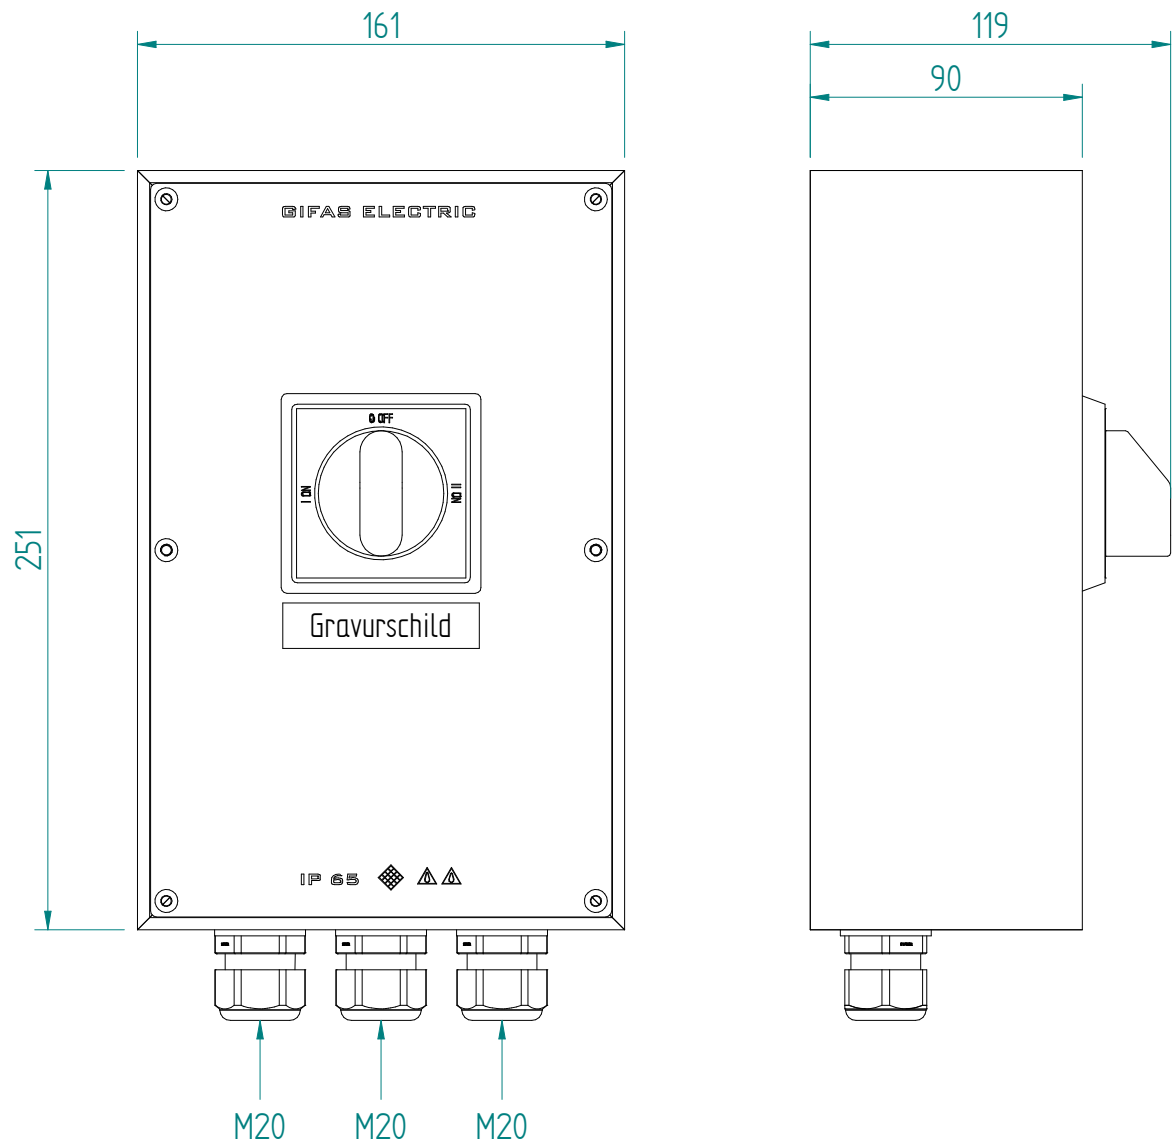

4P-16A AC23 7.5kW
 1-0-2

ATTENTION: Il presente disegno è di proprietà della ditta GIFAS ELECTRIC. Riproduzione vietata.
 ATTENTION: This design is property of GIFAS-ELECTRIC GmbH and may not be copied or distributed among unauthorized persons.