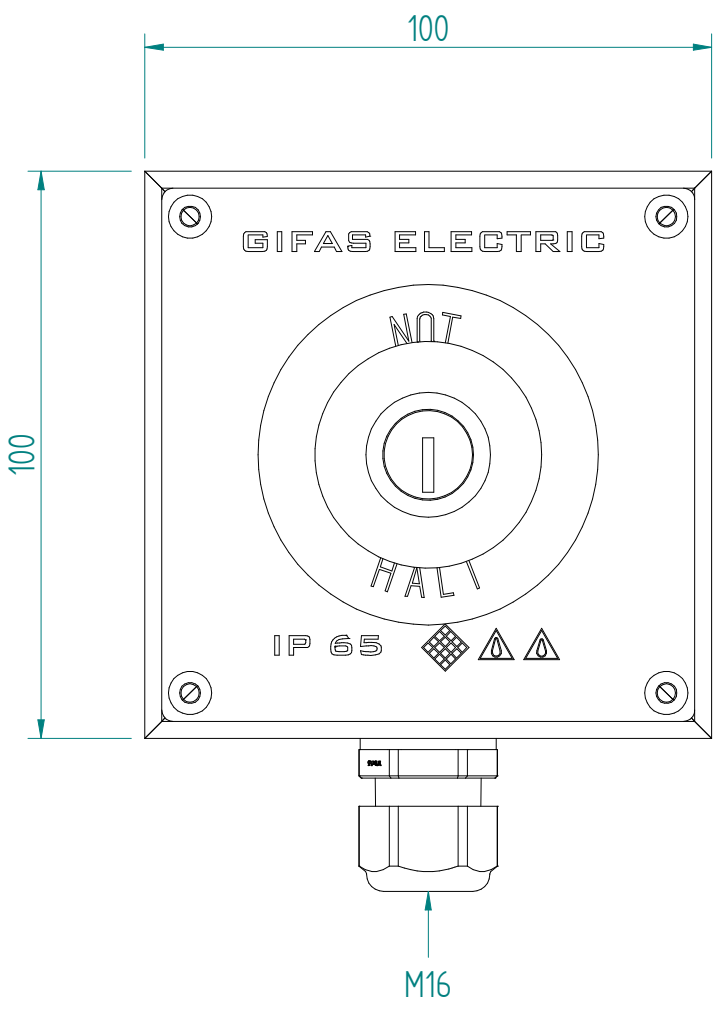

Schlüsselentriegelung
 trigger latching key release
 déverrouillage par clé
 sbloccaggio a chiave

ATTENZIONE: Il presente disegno è di proprietà della ditta GIFAS ELECTRIC. Riproduzione vietata.
 ATTENTION: This design is property of GIFAS-ELECTRIC GmbH and may not be copied or distributed among unauthorized persons.