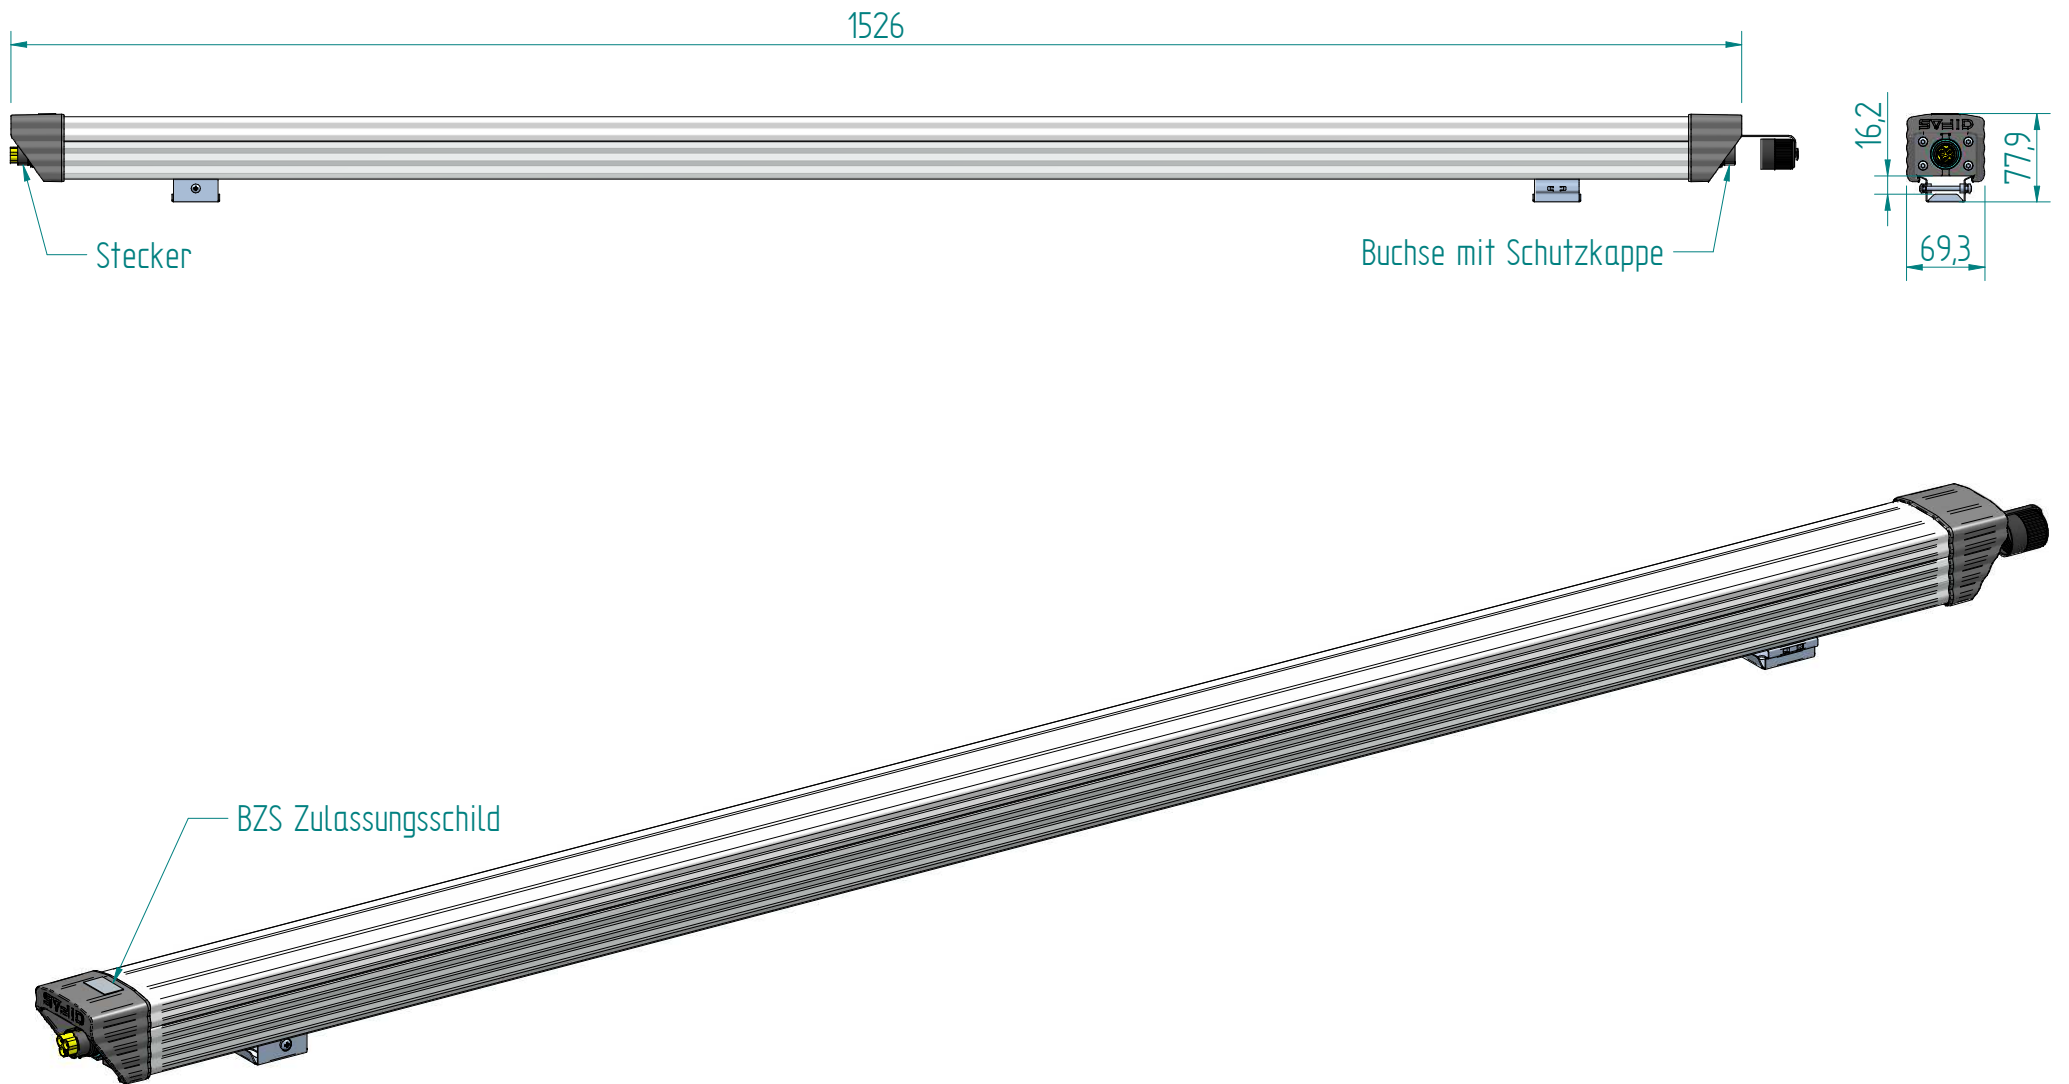

GIFAS
ELECTRIC

GIFAS-ELECTRIC GmbH
Dietrichstrasse 2 · CH-9424 Rheineck
☎ +41 71 886 44 44 ✉ info@gifas.ch
📠 +41 71 886 44 49 🌐 www.gifas.ch

Betaluxx BZS 60 4000K

Art.-Nr. : **196336**

19.11.2018

Blatt 1/1
phwa