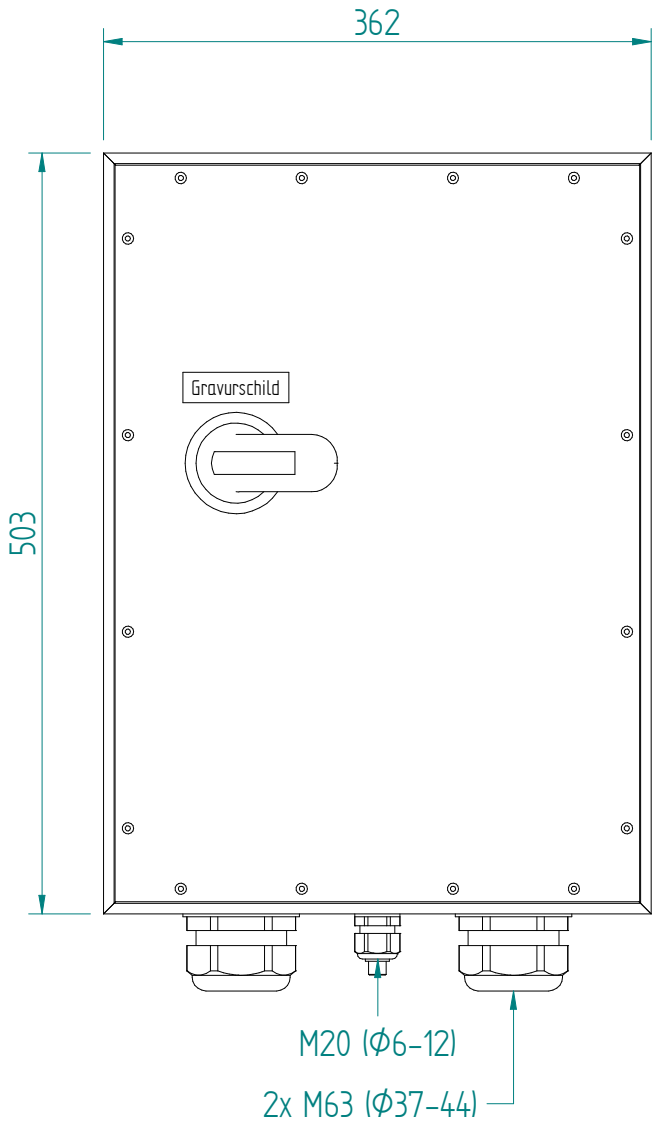

4P-160A AC23 75kW
 HK 1S+10

ATTENTION: Il presente disegno è di proprietà della ditta GIFAS ELECTRIC. Riproduzione vietata.
 ATTENTION: This design is property of GIFAS-ELECTRIC GmbH and may not be copied or distributed among unauthorized persons.