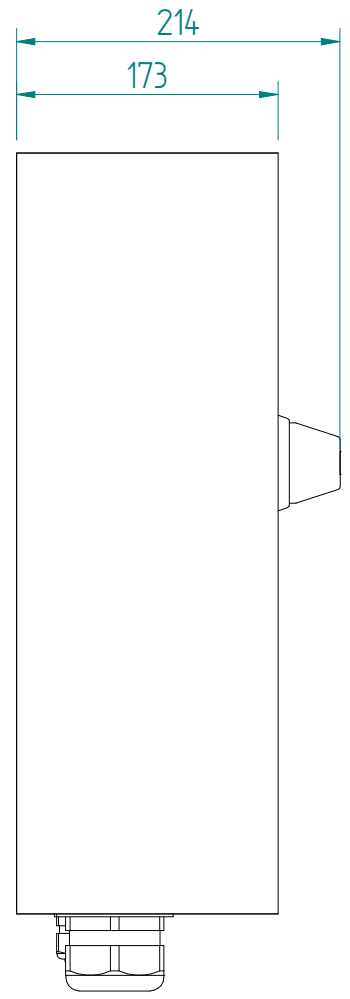

4P-160A AC23 75kW
 HK 1S+10

ATTENTION: Il presente disegno è di proprietà della ditta GIFAS ELECTRIC. Riproduzione vietata.
 ATTENTION: This design is property of GIFAS-ELECTRIC GmbH and may not be copied or distributed among unauthorized persons.