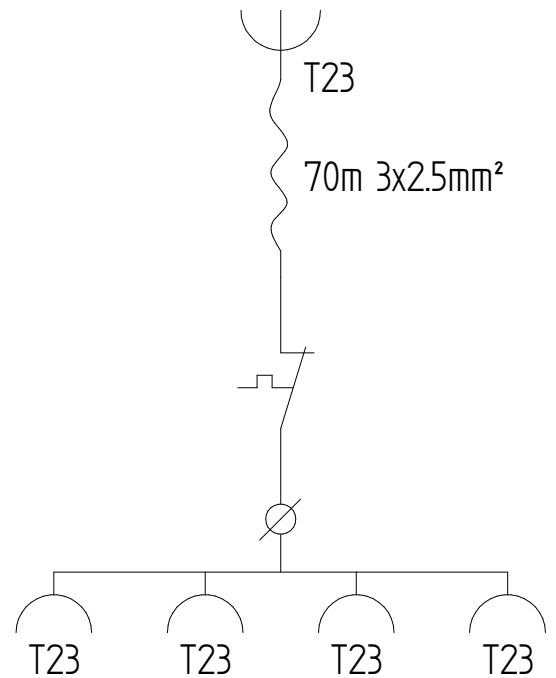

ACHTUNG: Diese Zeichnung ist geistiges Eigentum der Firma GIFAS-ELECTRIC und darf daher weder vervielfältigt noch Dritten zugänglich gemacht werden.

ATTENTION: Ce dessin est propriété de l'entreprise GIFAS-ELECTRIC et ne doit ni être copié ni remis à des tiers.

ATTENZIONE: Il presente disegno è di proprietà della ditta GIFAS ELECTRIC. Riproduzione vietata.
ATTENTION: This design is property of GIFAS-ELECTRIC GmbH and may not be copied or distributed among unauthorized persons.

GIFAS-ELECTRIC GmbH
Dietrichstrasse 2 - CH-9424 Rheineck
+41 71 886 44 44 info@gifas.ch
+41 71 886 44 44 www.gifas.ch

Kabelrolle
KR 503

Art.-Nr. : 227791

25.10.2021

Blatt 1/1
phwa