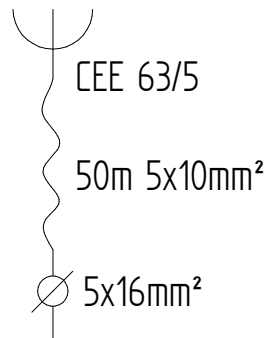

ACHTUNG: Diese Zeichnung ist geistiges Eigentum der Firma GIFAS-ELECTRIC und darf daher weder vervielfältigt noch Dritten zugänglich gemacht werden.
ATTENTION: Ce dessin est propriété de l'entreprise GIFAS-ELECTRIC et ne doit ni être copié ni remis à des tiers.

ATTENTION: Il presente disegno è di proprietà della ditta GIFAS ELECTRIC. Riproduzione vietata.
ATTENTION: This design is property of GIFAS-ELECTRIC GmbH and may not be copied or distributed among unauthorized persons.

GIFAS-ELECTRIC GmbH
Dietrichstrasse 2 - CH-9424 Rheineck
+41 71 886 44 44 info@gifas.ch
+41 71 886 44 44 www.gifas.ch

Kabelrolle
KR 505

Art.-Nr. : **227794**

09.11.2021

Blatt 1/1
phwa