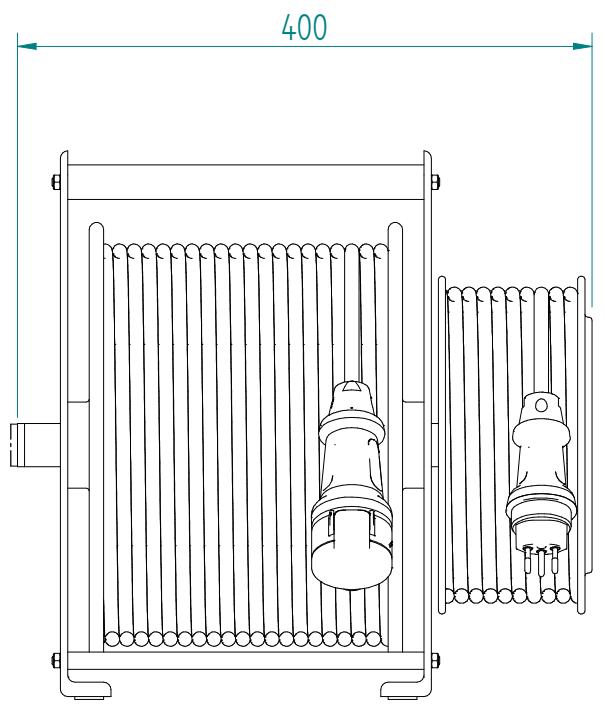

ACHTUNG: Diese Zeichnung ist geistiges Eigentum der Firma GIFAS-ELECTRIC und darf daher weder vervielfältigt noch Dritten zugänglich gemacht werden.
ATTENTION: Ce dessin est propriété de l'entreprise GIFAS-ELECTRIC et ne doit ni être copié ni remis à des tiers.

ATTENTION: Il presente disegno è di proprietà della ditta GIFAS ELECTRIC. Riproduzione vietata.
ATTENTION: This design is property of GIFAS-ELECTRIC GmbH and may not be copied or distributed among unauthorized persons.

GIFAS-ELECTRIC GmbH Dietrichstrasse 2 - CH-9424 Rheineck ☎ +41 71 886 44 44 ✉ info@gifas.ch 📠 +41 71 886 44 44 🌐 www.gifas.ch	Kabelrolle KR 518	Art.-Nr. : 227893	
		13.09.2022	Blatt 1/1 phwa