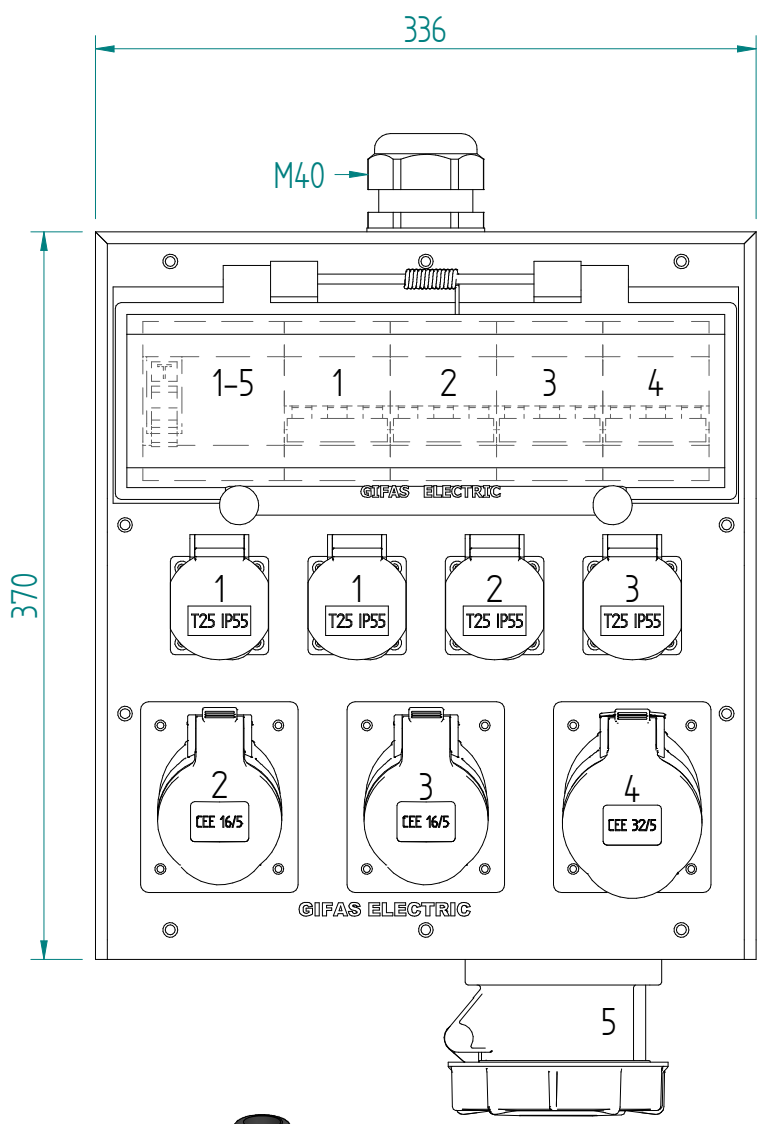

max. Vorsicherung 63A

ATTENZIONE: Il presente disegno è di proprietà della ditta GIFAS ELECTRIC. Riproduzione vietata.
 ATTENTION: This design is property of GIFAS-ELECTRIC GmbH and may not be copied or distributed among unauthorized persons.