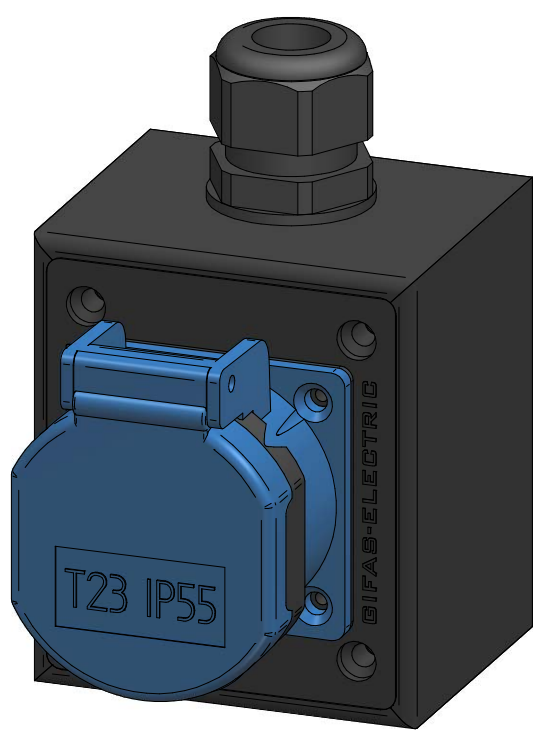

ACHTUNG: Diese Zeichnung ist geistiges Eigentum der Firma GIFAS-ELECTRIC und darf daher weder vervielfältigt noch Dritten zugänglich gemacht werden.
 ATTENTION: Ce dessin est propriété de l'entreprise GIFAS-ELECTRIC et ne doit ni être copié ni remis à des tiers.

Darstellung UT16 um 180° gedreht

ATTENTION: Il presente disegno è di proprietà della ditta GIFAS ELECTRIC. Riproduzione vietata.
 ATTENTION: This design is property of GIFAS-ELECTRIC GmbH and may not be copied or distributed among unauthorized persons.