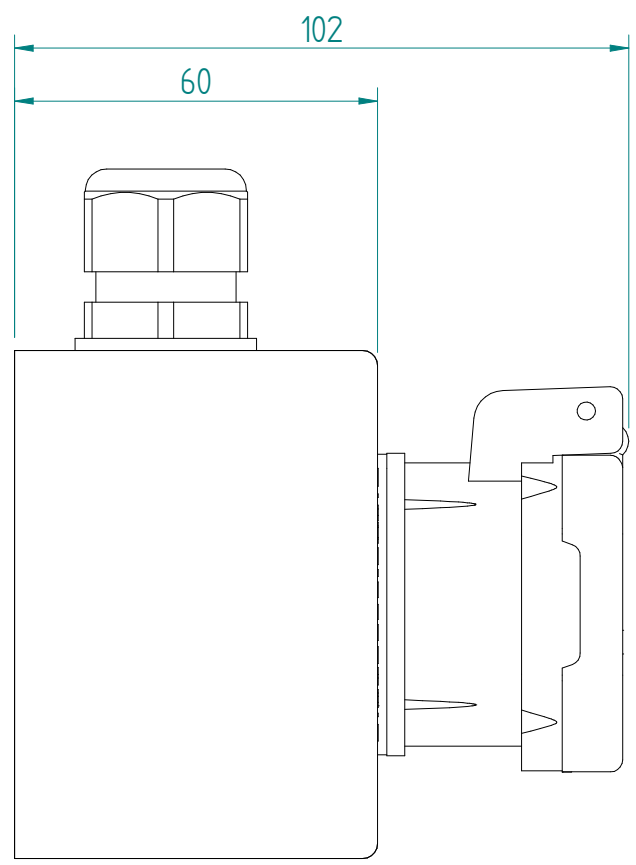

Darstellung UT16 um 180° gedreht

ATTENTION: Il presente disegno è di proprietà della ditta GIFAS ELECTRIC. Riproduzione vietata.
 ATTENTION: This design is property of GIFAS-ELECTRIC GmbH and may not be copied or distributed among unauthorized persons.