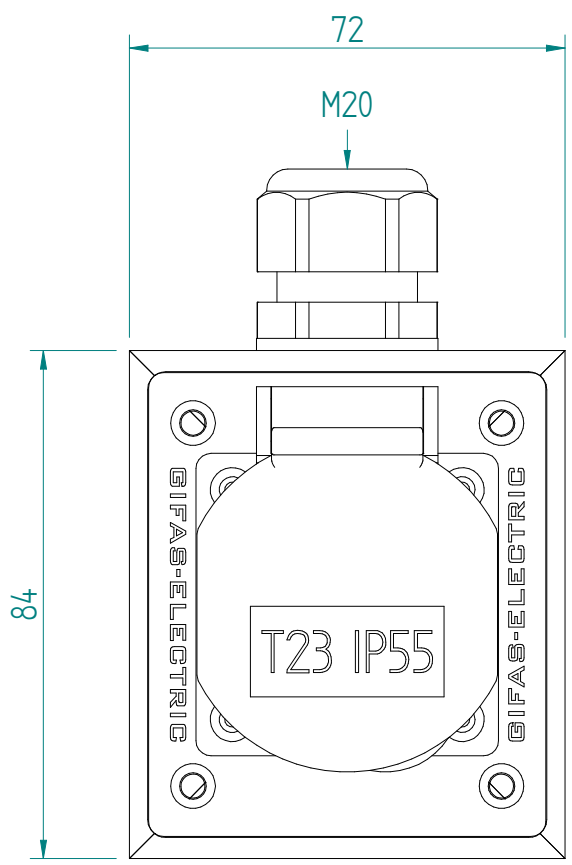

Darstellung UT16 um 180° gedreht

ATTENTION: Il presente disegno è di proprietà della ditta GIFAS ELECTRIC. Riproduzione vietata.
 ATTENTION: This design is property of GIFAS-ELECTRIC GmbH and may not be copied or distributed among unauthorized persons.