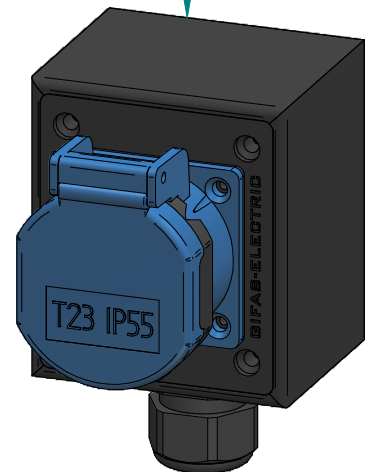

Darstellung UT16 um 180° gedreht

ATTENTION: Il presente disegno è di proprietà della ditta GIFAS ELECTRIC. Riproduzione vietata.
 ATTENTION: This design is property of GIFAS-ELECTRIC GmbH and may not be copied or distributed among unauthorized persons.