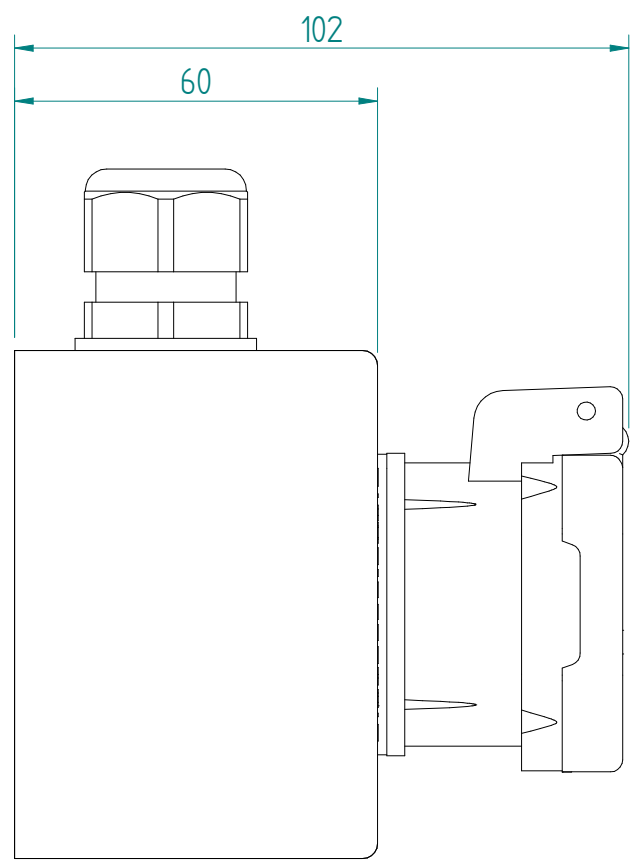

Darstellung UT16 um 180° gedreht

ATTENTION: Il presente disegno è di proprietà della ditta GIFAS ELECTRIC. Riproduzione vietata.
 ATTENTION: This design is property of GIFAS-ELECTRIC GmbH and may not be copied or distributed among unauthorized persons.