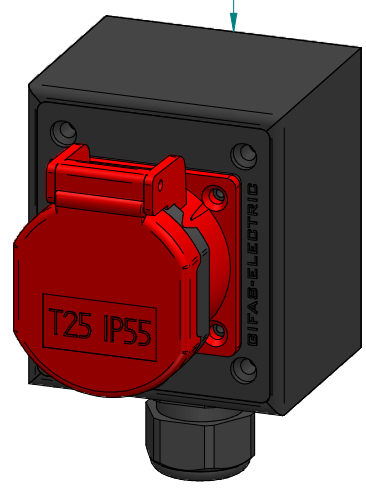

ACHTUNG: Diese Zeichnung ist geistiges Eigentum der Firma GIFAS-ELECTRIC und darf daher weder vervielfältigt noch Dritten zugänglich gemacht werden.
 ATTENTION: Ce dessin est propriété de l'entreprise GIFAS-ELECTRIC et ne doit ni être copié ni remis à des tiers.

Darstellung UT16 um 180° gedreht

ATTENTION: Il presente disegno è di proprietà della ditta GIFAS ELECTRIC. Riproduzione vietata.
 ATTENTION: This design is property of GIFAS-ELECTRIC GmbH and may not be copied or distributed among unauthorized persons.