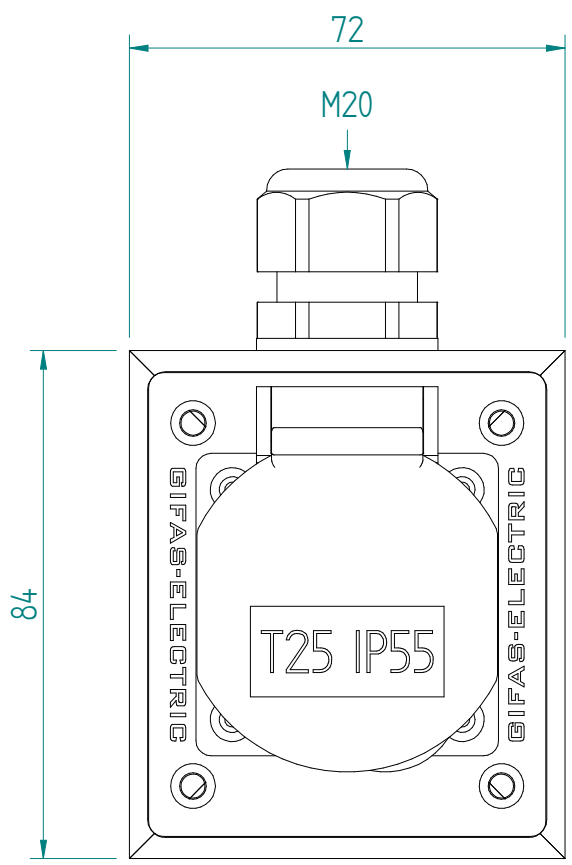

Darstellung UT16 um 180° gedreht

ATTENTION: Il presente disegno è di proprietà della ditta GIFAS ELECTRIC. Riproduzione vietata.
 ATTENTION: This design is property of GIFAS-ELECTRIC GmbH and may not be copied or distributed among unauthorized persons.