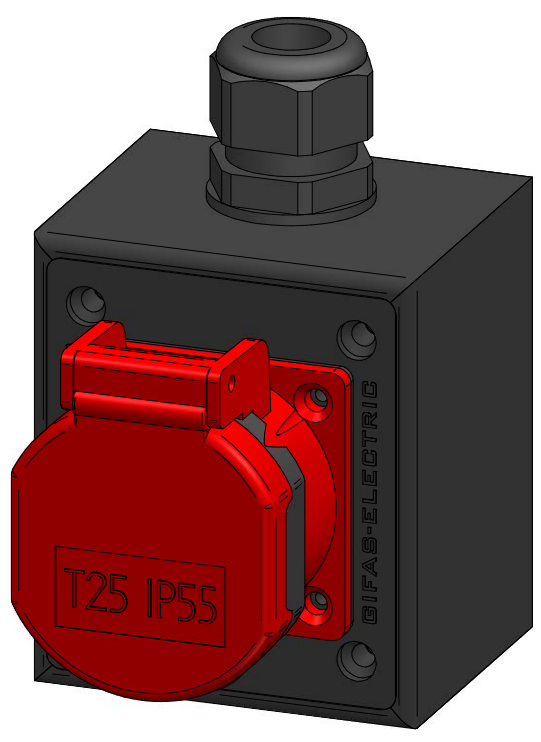

ACHTUNG: Diese Zeichnung ist geistiges Eigentum der Firma GIFAS-ELECTRIC und darf daher weder vervielfältigt noch Dritten zugänglich gemacht werden.
 ATTENTION: Ce dessin est propriété de l'entreprise GIFAS-ELECTRIC et ne doit ni être copié ni remis à des tiers.

Darstellung UT16 um 180° gedreht

ATTENTION: Il presente disegno è di proprietà della ditta GIFAS ELECTRIC. Riproduzione vietata.
 ATTENTION: This design is property of GIFAS-ELECTRIC GmbH and may not be copied or distributed among unauthorized persons.