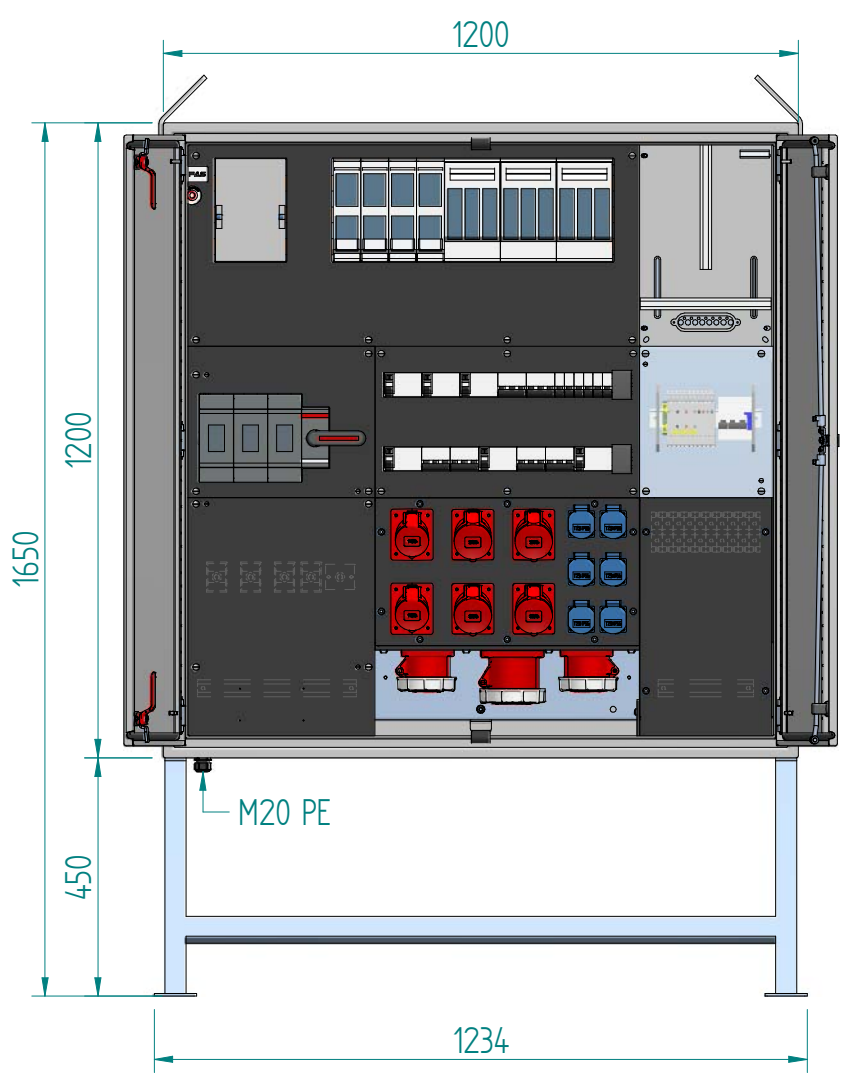

Schema Art.Nr. 229297

ATTENZIONE: Il presente disegno è di proprietà della ditta GIFAS ELECTRIC. Riproduzione vietata.
 ATTENTION: This design is property of GIFAS-ELECTRIC GmbH and may not be copied or distributed among unauthorized persons.