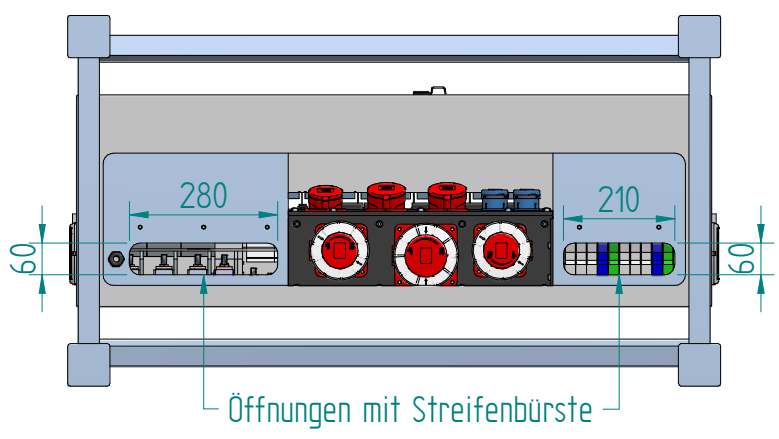

ACHTUNG: Diese Zeichnung ist geistiges Eigentum der Firma GIFAS-ELECTRIC und darf daher weder vervielfältigt noch Dritten zugänglich gemacht werden.
ATTENTION: Ce dessin est propriété de l'entreprise GIFAS-ELECTRIC et ne doit ni être copié ni remis à des tiers.

Schema Art.Nr. 229297

ATTENZIONE: Il presente disegno è di proprietà della ditta GIFAS ELECTRIC. Riproduzione vietata.
ATTENTION: This design is property of GIFAS-ELECTRIC GmbH and may not be copied or distributed among unauthorized persons.

GIFAS-ELECTRIC GmbH
Dietrichstrasse 2 - CH-9424 Rheineck
+41 71 886 44 44 info@gifas.ch
+41 71 886 44 44 www.gifas.ch

Baustromverteiler
BSV 400A

Art.-Nr. : **229296**

11.02.2022

Blatt 1/1
beku