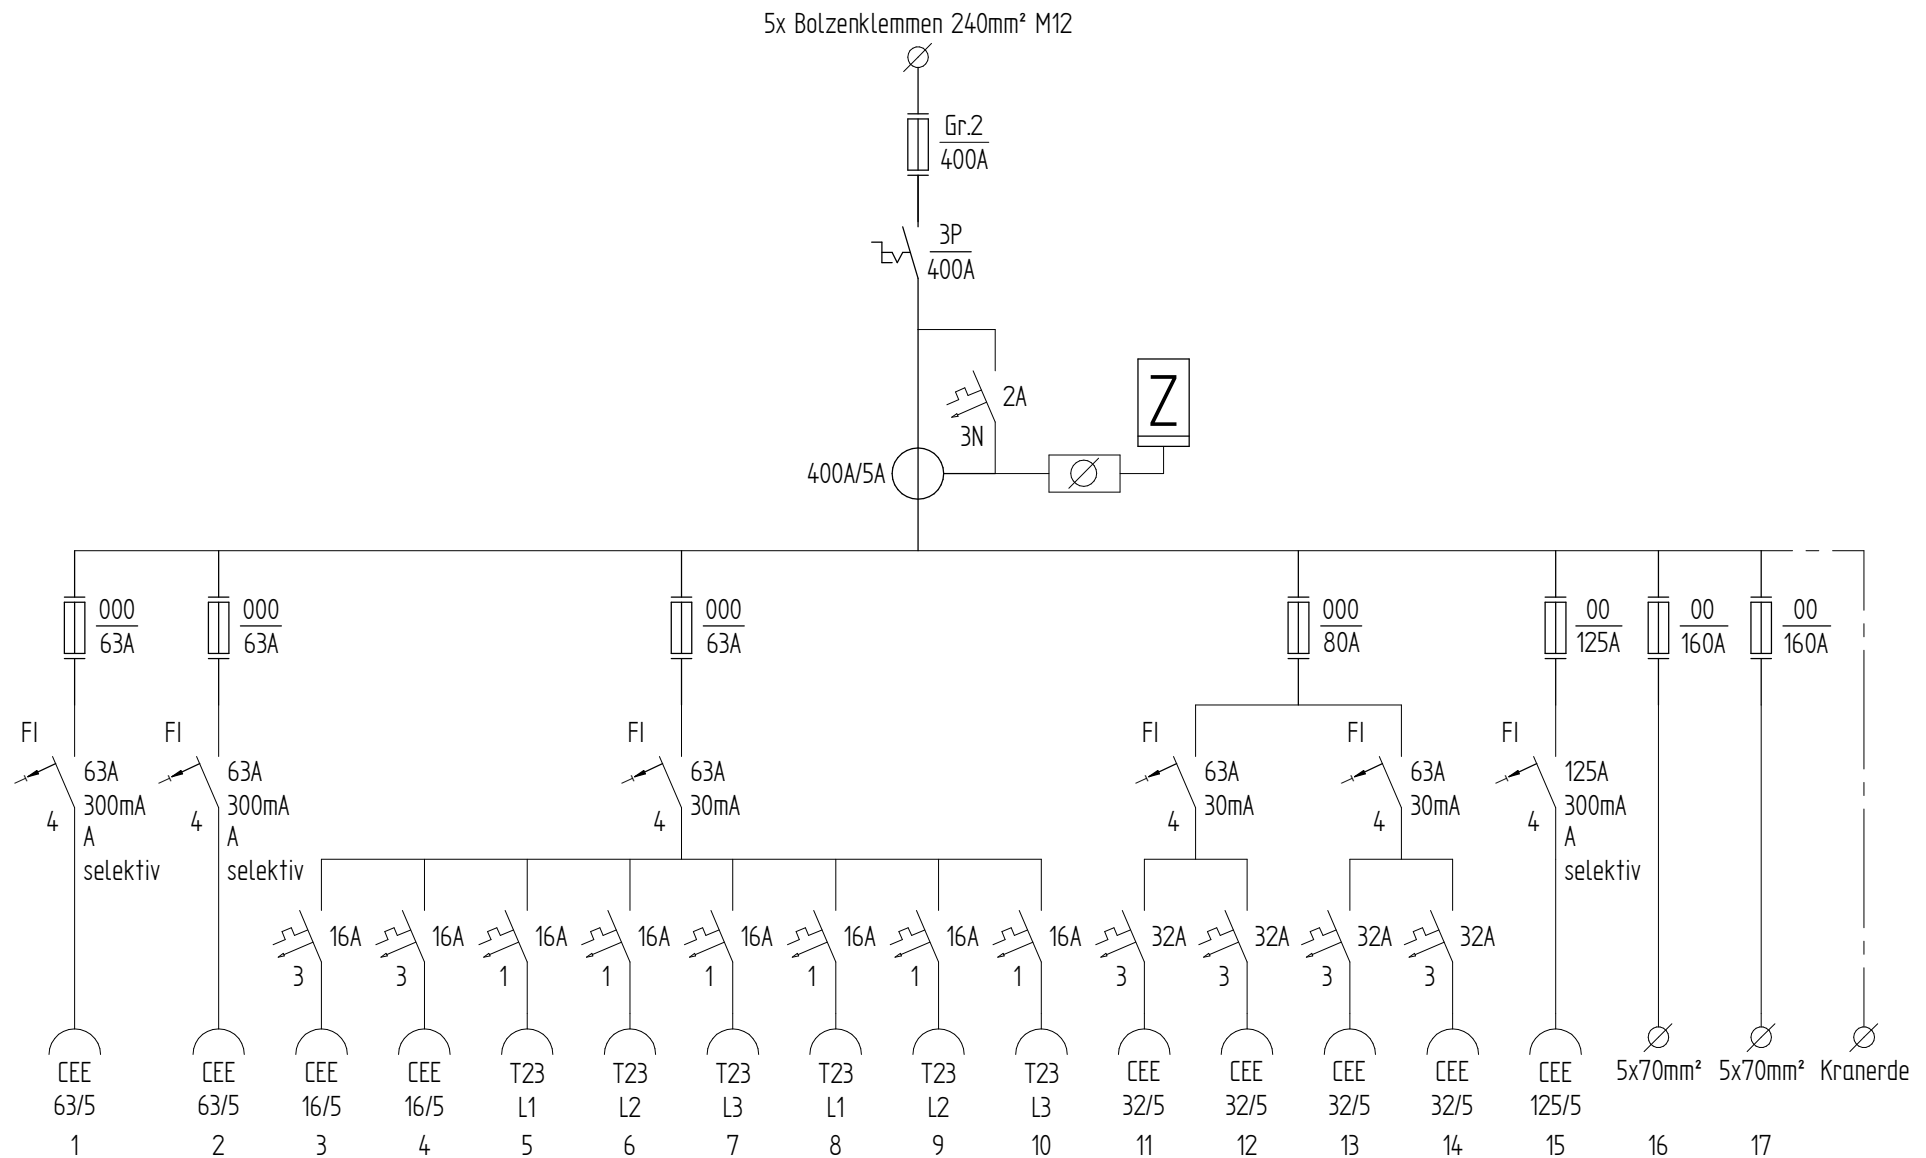

GIFAS
ELECTRIC

GIFAS-ELECTRIC GmbH
Dietrichstrasse 2 - CH-9424 Rheineck
☎ +41 71 886 44 44 ✉ info@gifas.ch
📠 +41 71 886 44 44 🌐 www.gifas.ch

Baustromverteiler
BSV 400A Aufbau

Art.-Nr. : **229297**

22.08.2023

beku