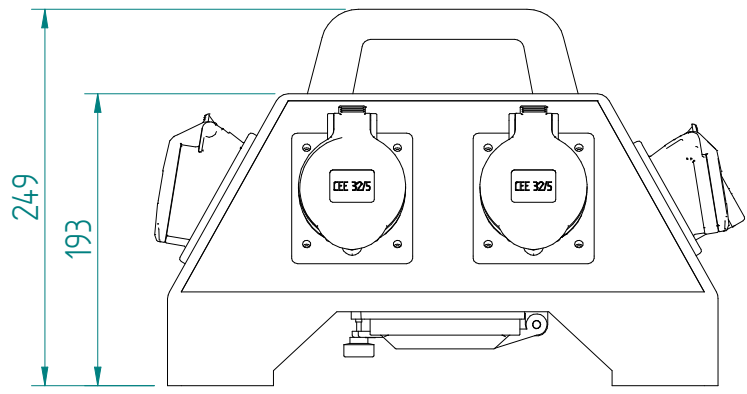

ACHTUNG: Diese Zeichnung ist geistiges Eigentum der Firma GIFAS-ELECTRIC und darf daher weder vervielfältigt noch Dritten zugänglich gemacht werden.
ATTENTION: Ce dessin est propriété de l'entreprise GIFAS-ELECTRIC et ne doit ni être copié ni remis à des tiers.

ATTENTION: Il presente disegno è di proprietà della ditta GIFAS ELECTRIC. Riproduzione vietata.
ATTENTION: This design is property of GIFAS-ELECTRIC GmbH and may not be copied or distributed among unauthorized persons.

GIFAS-ELECTRIC GmbH
Dietrichstrasse 2 - CH-9424 Rheineck
+41 71 886 44 44 info@gifas.ch
+41 71 886 44 44 www.gifas.ch

Stromverteiler
KSV 3500

Art.-Nr. : **229650**

05.07.2022

Blatt 1/1
beku