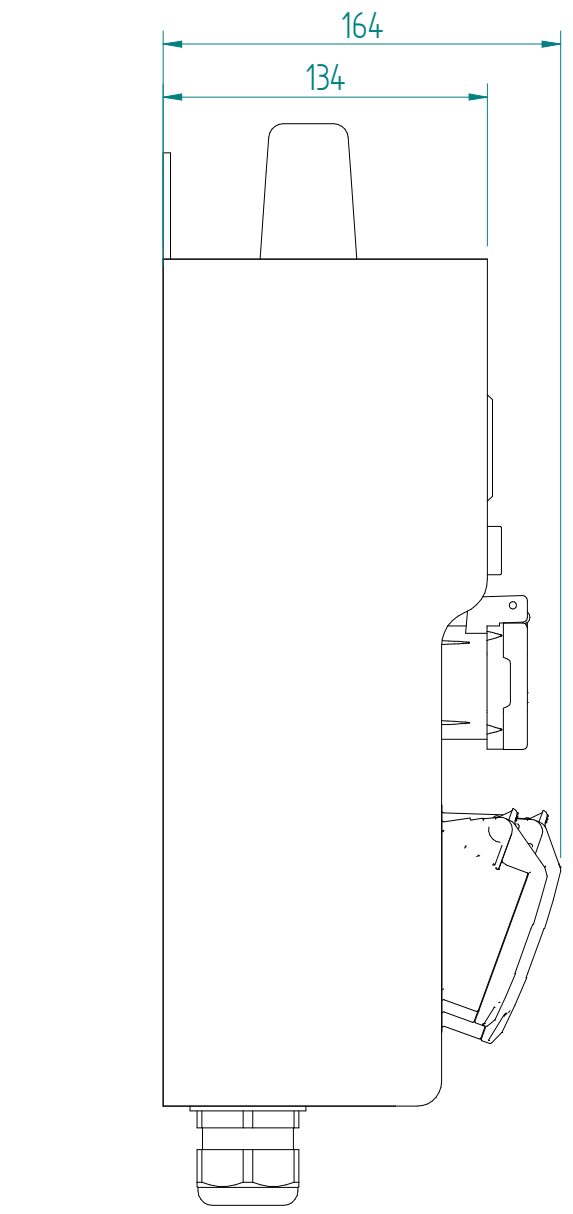

max. Vorisicherung 32A

ATTENTION: Il presente disegno è di proprietà della ditta GIFAS ELECTRIC. Riproduzione vietata.
 ATTENTION: This design is property of GIFAS-ELECTRIC GmbH and may not be copied or distributed among unauthorized persons.