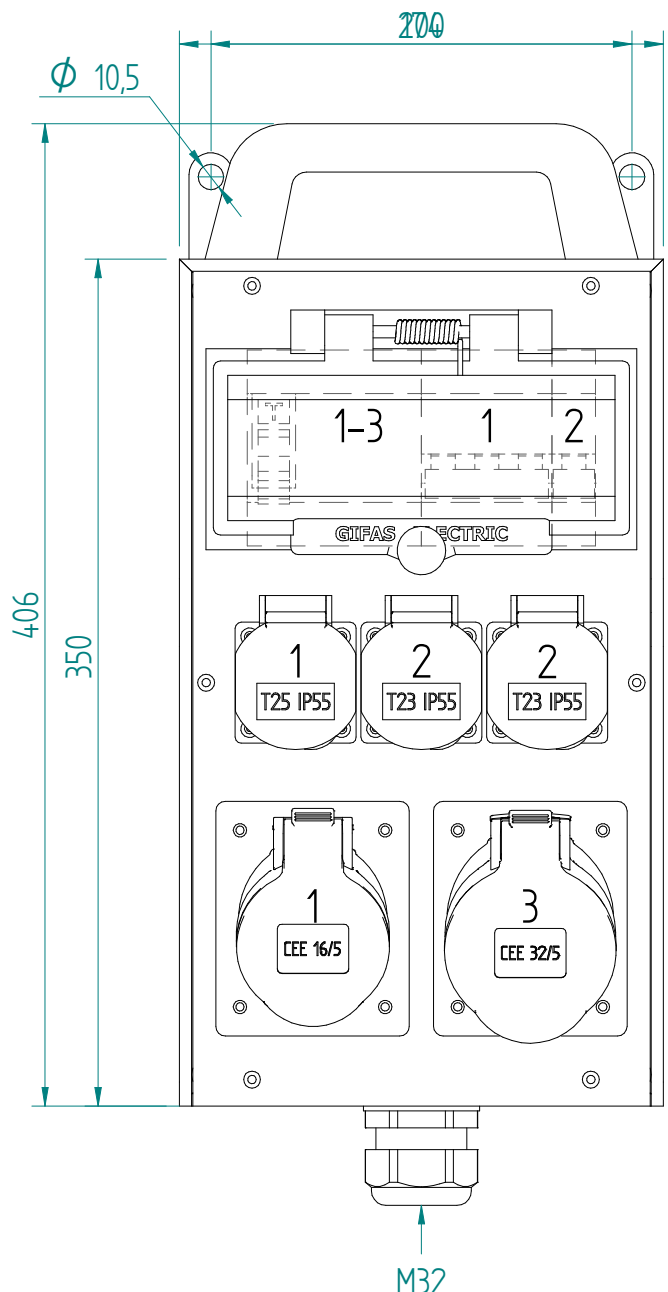

max. Vorisicherung 32A

ATTENTION: Il presente disegno è di proprietà della ditta GIFAS ELECTRIC. Riproduzione vietata.
 ATTENTION: This design is property of GIFAS-ELECTRIC GmbH and may not be copied or distributed among unauthorized persons.