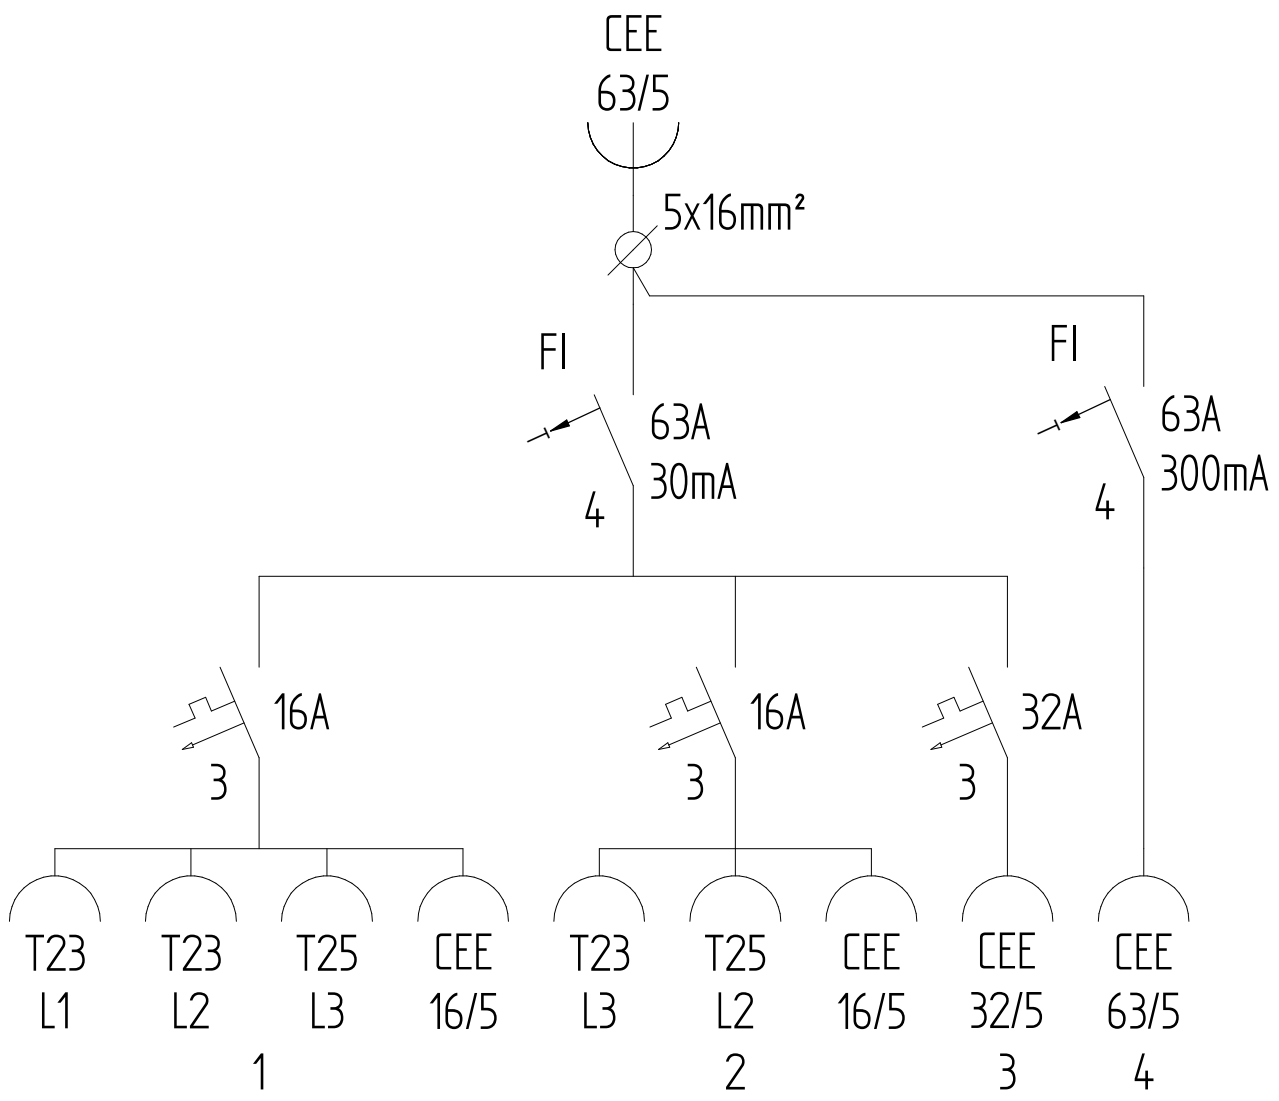

GIFAS-ELECTRIC GmbH
 Dietrichstrasse 2 - CH-9424 Rheineck
 +41 71 886 44 44 info@gifas.ch
 +41 71 886 44 44 www.gifas.ch

Stromverteiler
KSV 7700

Art.-Nr. : **229692**

07.11.2023

Blatt 1/2
 phwa

ACHTUNG: Diese Zeichnung ist geistiges Eigentum der Firma GIFAS-ELECTRIC und darf daher weder vervielfältigt noch Dritten zugänglich gemacht werden.
 ATTENTION: Ce dessin est propriété de l'entreprise GIFAS-ELECTRIC et ne doit ni être copié ni remis à des tiers.