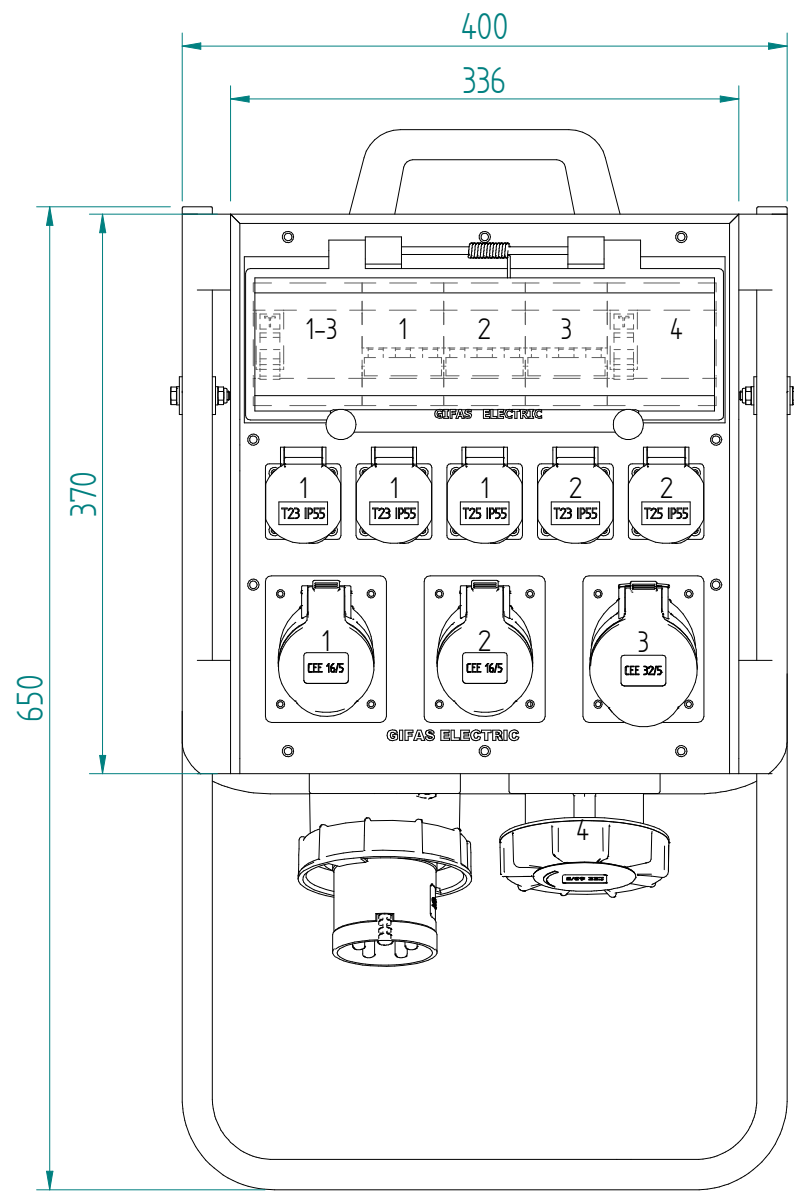

ACHTUNG: Diese Zeichnung ist geistiges Eigentum der Firma GIFAS-ELECTRIC und darf daher weder vervielfältigt noch Dritten zugänglich gemacht werden.
ATTENTION: Ce dessin est propriété de l'entreprise GIFAS-ELECTRIC et ne doit ni être copié ni remis à des tiers.

ATTENZIONE: Il presente disegno è di proprietà della ditta GIFAS ELECTRIC. Riproduzione vietata.
ATTENTION: This design is property of GIFAS-ELECTRIC GmbH and may not be copied or distributed among unauthorized persons.

GIFAS-ELECTRIC GmbH
Dietrichstrasse 2 - CH-9424 Rheineck
+41 71 886 44 44 info@gifas.ch
+41 71 886 44 44 www.gifas.ch

Stromverteiler
KSV 7700

Art.-Nr. : **229692**

07.11.2023

Blatt 1/2
phwa