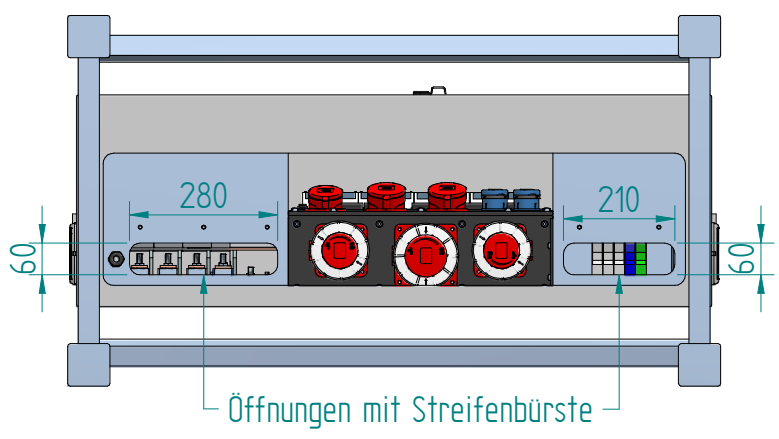

ACHTUNG: Diese Zeichnung ist geistiges Eigentum der Firma GIFAS-ELECTRIC und darf daher weder vervielfältigt noch Dritten zugänglich gemacht werden.
ATTENTION: Ce dessin est propriété de l'entreprise GIFAS-ELECTRIC et ne doit ni être copié ni remis à des tiers.

Schema Art.Nr. 231147

ATTENZIONE: Il presente disegno è di proprietà della ditta GIFAS ELECTRIC. Riproduzione vietata.
ATTENTION: This design is property of GIFAS-ELECTRIC GmbH and may not be copied or distributed among unauthorized persons.

GIFAS-ELECTRIC GmbH
Dietrichstrasse 2 - CH-9424 Rheineck
+41 71 886 44 44 info@gifas.ch
+41 71 886 44 44 www.gifas.ch

Baustromverteiler
BSV 250A
ohne Zähler

Art.-Nr. : **231146**

14.02.2022

Blatt 1/1
beku