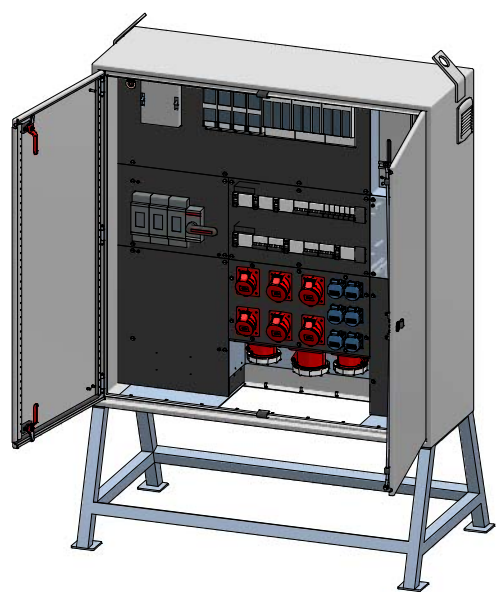

ACHTUNG: Diese Zeichnung ist geistiges Eigentum der Firma GIFAS-ELECTRIC und darf daher weder vervielfältigt noch Dritten zugänglich gemacht werden.
ATTENTION: Ce dessin est propriété de l'entreprise GIFAS-ELECTRIC et ne doit ni être copié ni remis à des tiers.

Schema Art.Nr. 231151

ATTENZIONE: Il presente disegno è di proprietà della ditta GIFAS ELECTRIC. Riproduzione vietata.
ATTENTION: This design is property of GIFAS-ELECTRIC GmbH and may not be copied or distributed among unauthorized persons.

GIFAS-ELECTRIC GmbH
Dietrichstrasse 2 - CH-9424 Rheineck
+41 71 886 44 44 info@gifas.ch
+41 71 886 44 44 www.gifas.ch

Baustromverteiler
BSV 400A
ohne Zähler

Art.-Nr. : **231150**

14.02.2022

Blatt 1/1
beku