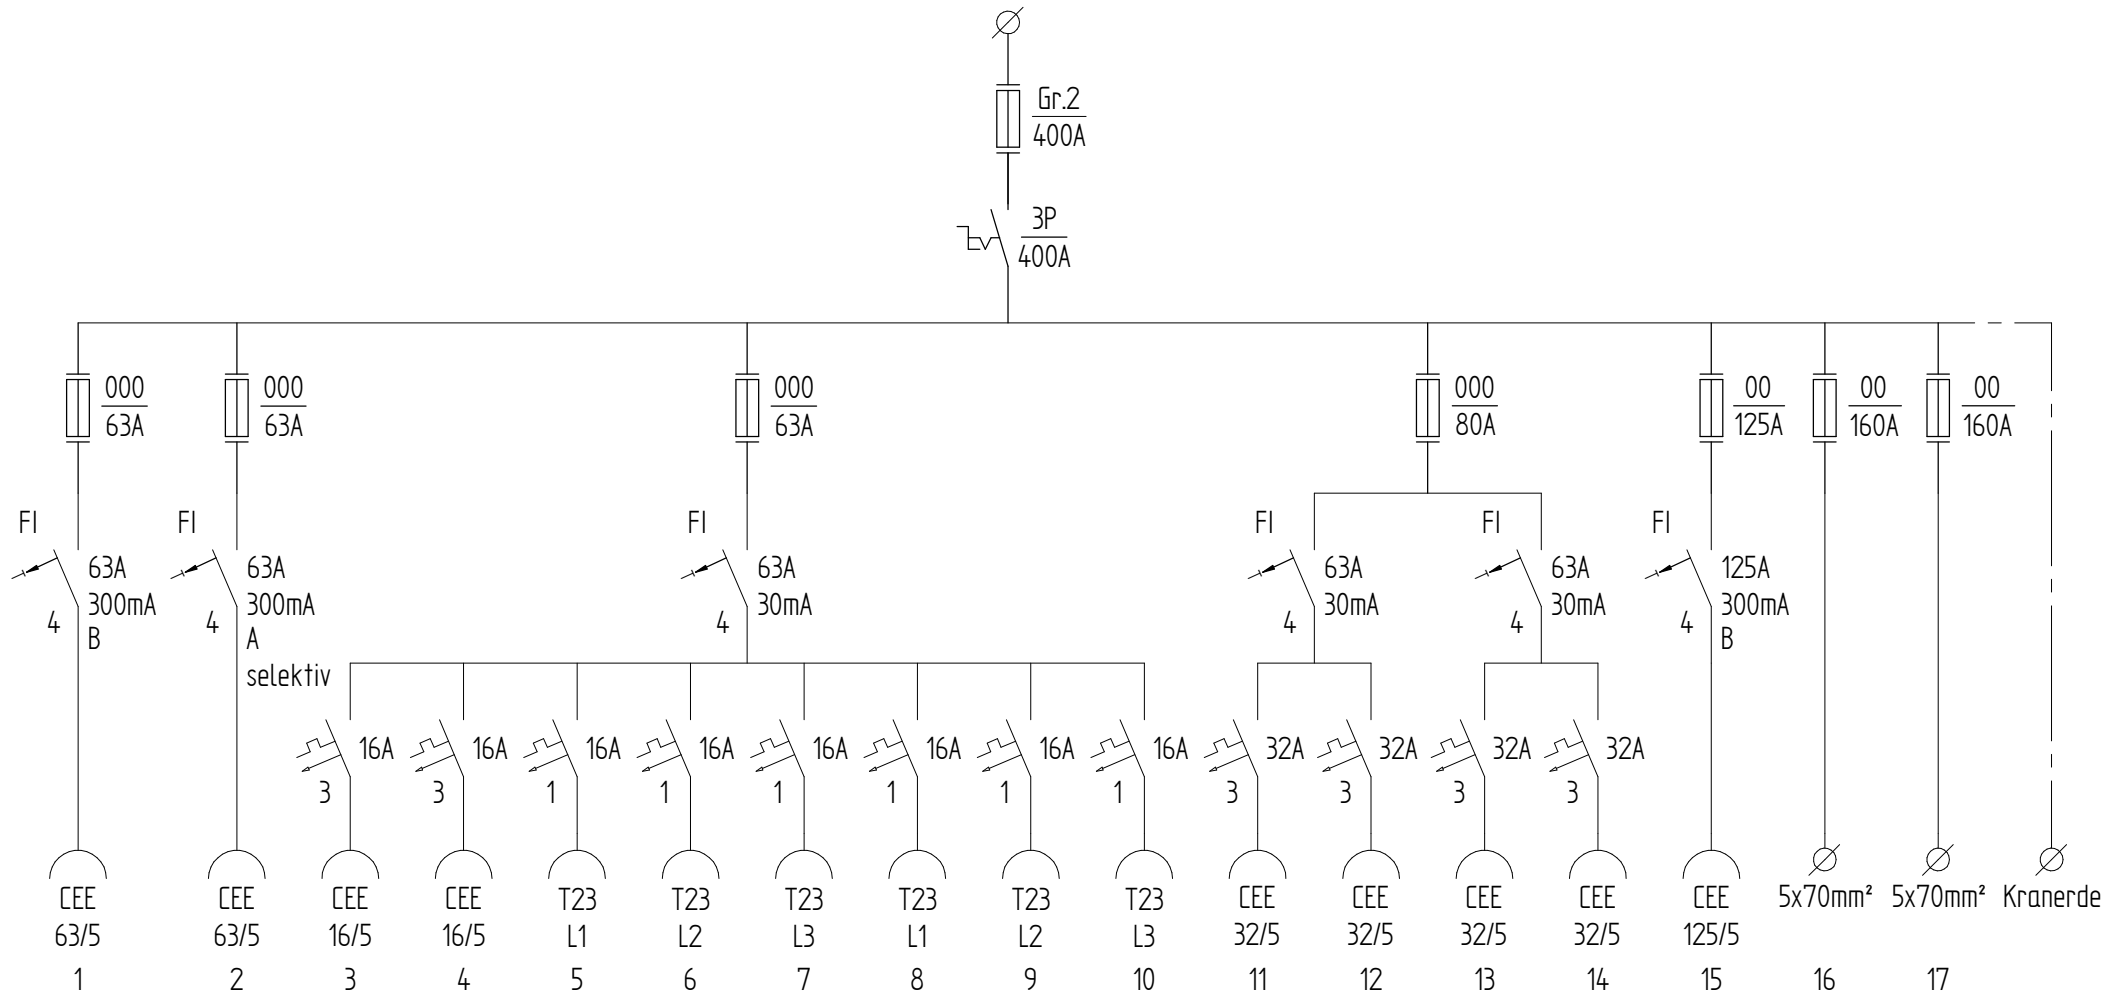

5x Bolzenklemmen 240mm² M12

GIFAS
ELECTRIC

GIFAS-ELECTRIC GmbH
Dietrichstrasse 2 - CH-9424 Rheineck
☎ +41 71 886 44 44 ✉ info@gifas.ch
📠 +41 71 886 44 44 🌐 www.gifas.ch

Baustromverteiler
BSV 400A Aufbau
ohne Zähler

Art.-Nr. : **231151**

12.06.2023

beku