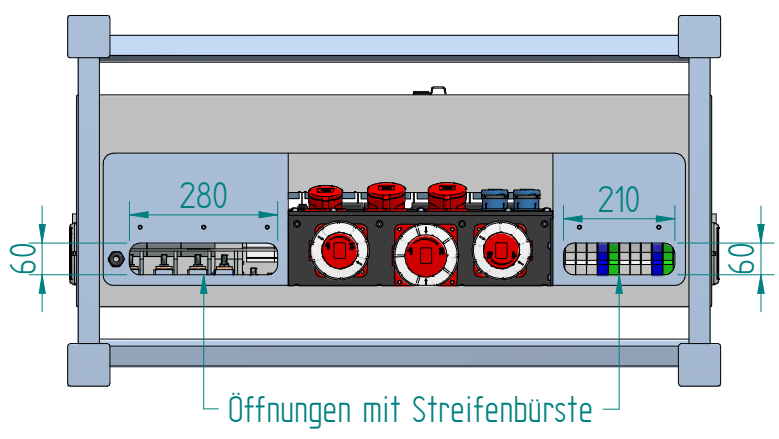

ACHTUNG: Diese Zeichnung ist geistiges Eigentum der Firma GIFAS-ELECTRIC und darf daher weder vervielfältigt noch Dritten zugänglich gemacht werden.
ATTENTION: Ce dessin est propriété de l'entreprise GIFAS-ELECTRIC et ne doit ni être copié ni remis à des tiers.

Schema Art.Nr. 231151

ATTENZIONE: Il presente disegno è di proprietà della ditta GIFAS ELECTRIC. Riproduzione vietata.
ATTENTION: This design is property of GIFAS-ELECTRIC GmbH and may not be copied or distributed among unauthorized persons.

GIFAS-ELECTRIC GmbH
Dietrichstrasse 2 - CH-9424 Rheineck
+41 71 886 44 44 info@gifas.ch
+41 71 886 44 44 www.gifas.ch

Baustromverteiler
BSV 400A
ohne Zähler

Art.-Nr. : **231150**

14.02.2022

Blatt 1/1
beku