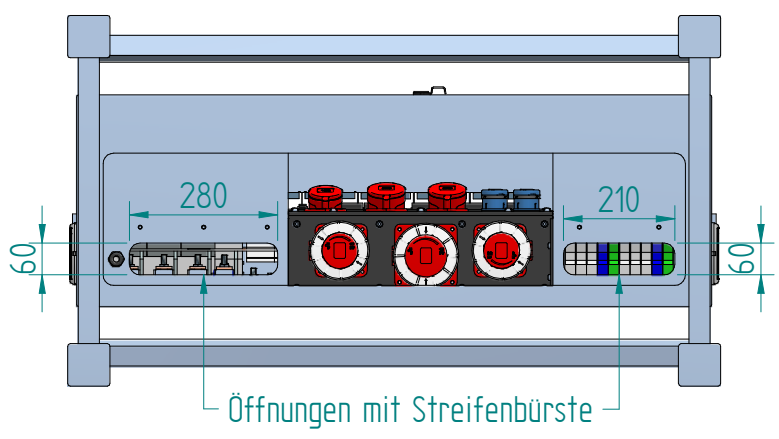

ACHTUNG: Diese Zeichnung ist geistiges Eigentum der Firma GIFAS-ELECTRIC und darf daher weder vervielfältigt noch Dritten zugänglich gemacht werden.
ATTENTION: Ce dessin est propriété de l'entreprise GIFAS-ELECTRIC et ne doit ni être copié ni remis à des tiers.

Schema Art.Nr. 229295

ATTENZIONE: Il presente disegno è di proprietà della ditta GIFAS ELECTRIC. Riproduzione vietata.
ATTENTION: This design is property of GIFAS-ELECTRIC GmbH and may not be copied or distributed among unauthorized persons.

GIFAS-ELECTRIC GmbH
Dietrichstrasse 2 - CH-9424 Rheineck
+41 71 886 44 44 info@gifas.ch
+41 71 886 44 44 www.gifas.ch

Baustromverteiler
BSV 400A V2A
ohne Zähler

Art.-Nr. : **231187**

11.02.2022

Blatt 1/1
beku