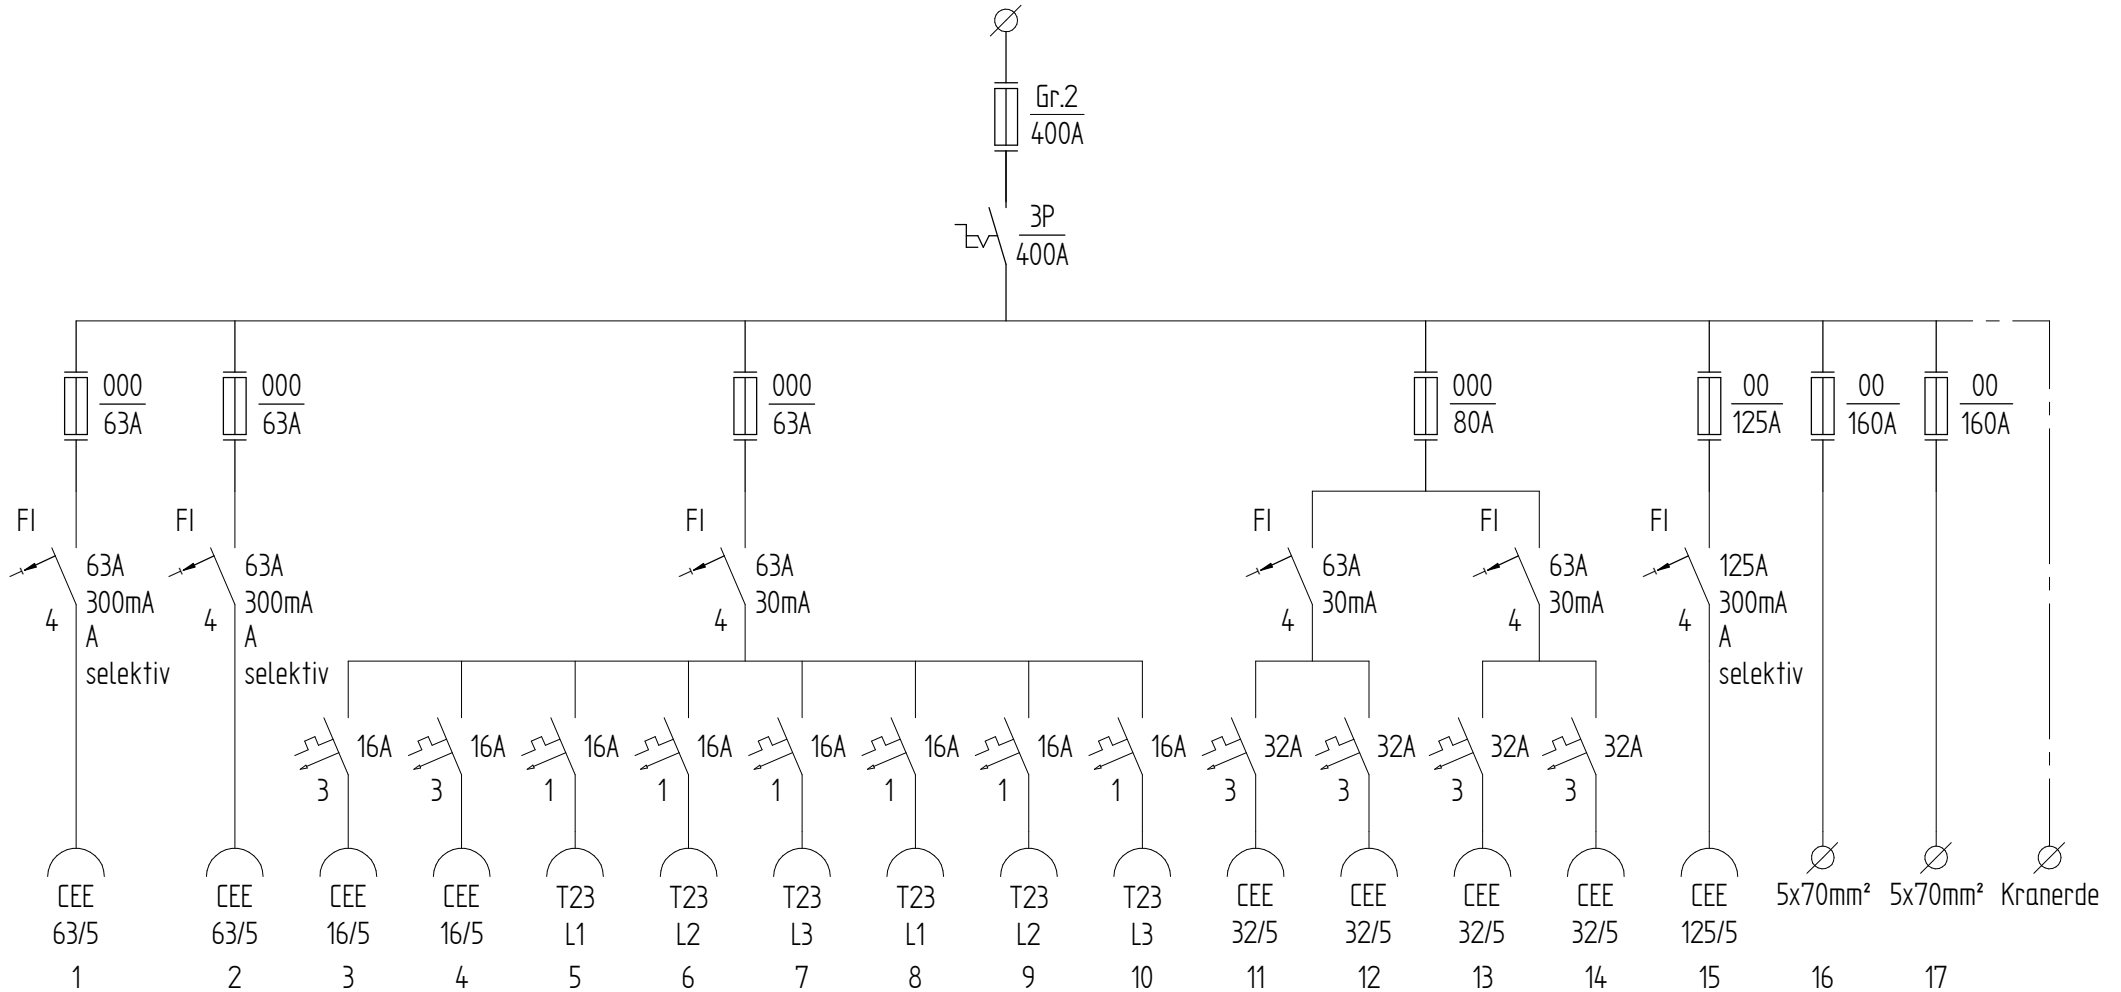

5x Bolzenklemmen 240mm² M12

GIFAS
ELECTRIC

GIFAS-ELECTRIC GmbH
Dietrichstrasse 2 - CH-9424 Rheineck
☎ +41 71 886 44 44 ✉ info@gifas.ch
📠 +41 71 886 44 44 🌐 www.gifas.ch

Baustromverteiler

BSV 400A Aufbau

ohne Messung

Art.-Nr. : **229295**

07.06.2023

beku