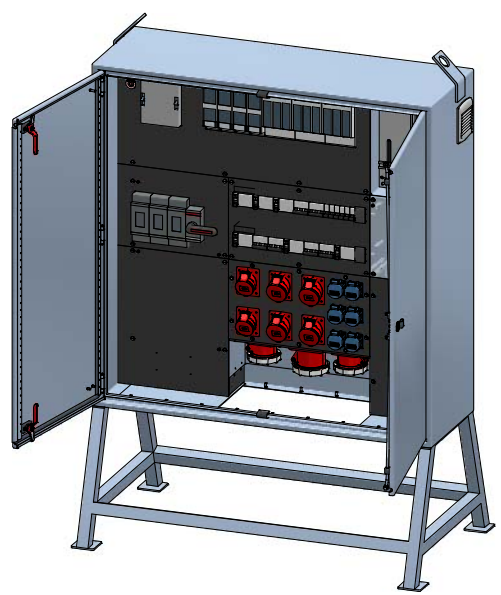

ACHTUNG: Diese Zeichnung ist geistiges Eigentum der Firma GIFAS-ELECTRIC und darf daher weder vervielfältigt noch Dritten zugänglich gemacht werden.
ATTENTION: Ce dessin est propriété de l'entreprise GIFAS-ELECTRIC et ne doit ni être copié ni remis à des tiers.

Schema Art.Nr. 229295

ATTENZIONE: Il presente disegno è di proprietà della ditta GIFAS ELECTRIC. Riproduzione vietata.
ATTENTION: This design is property of GIFAS-ELECTRIC GmbH and may not be copied or distributed among unauthorized persons.

GIFAS-ELECTRIC GmbH
Dietrichstrasse 2 - CH-9424 Rheineck
+41 71 886 44 44 info@gifas.ch
+41 71 886 44 44 www.gifas.ch

Baustromverteiler
BSV 400A V2A
ohne Zähler

Art.-Nr. : **231187**

11.02.2022

Blatt 1/1
beku