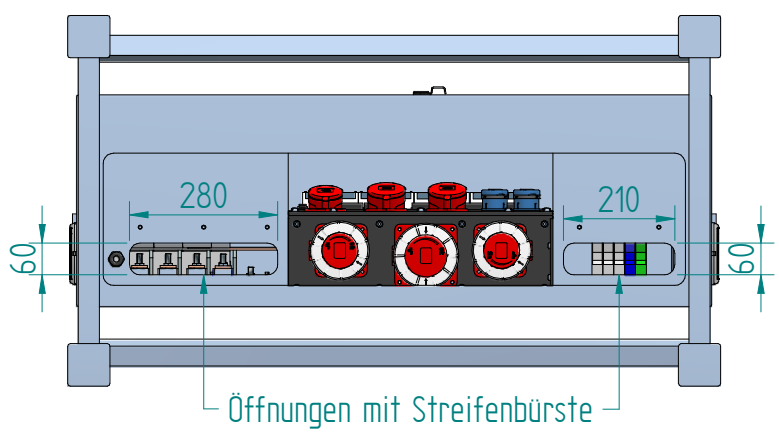

ACHTUNG: Diese Zeichnung ist geistiges Eigentum der Firma GIFAS-ELECTRIC und darf daher weder vervielfältigt noch Dritten zugänglich gemacht werden.
ATTENTION: Ce dessin est propriété de l'entreprise GIFAS-ELECTRIC et ne doit ni être copié ni remis à des tiers.

Schema Art.Nr. 231142

ATTENZIONE: Il presente disegno è di proprietà della ditta GIFAS-ELECTRIC. Riproduzione vietata.
ATTENTION: This design is property of GIFAS-ELECTRIC GmbH and may not be copied or distributed among unauthorized persons.

GIFAS-ELECTRIC GmbH
Dietrichstrasse 2 - CH-9424 Rheineck
+41 71 886 44 44 info@gifas.ch
+41 71 886 44 44 www.gifas.ch

Baustromverteiler
BSV 250A V2A
ohne Zähler

Art.-Nr. : **231194**

14.02.2022 Blatt 1/1
beku