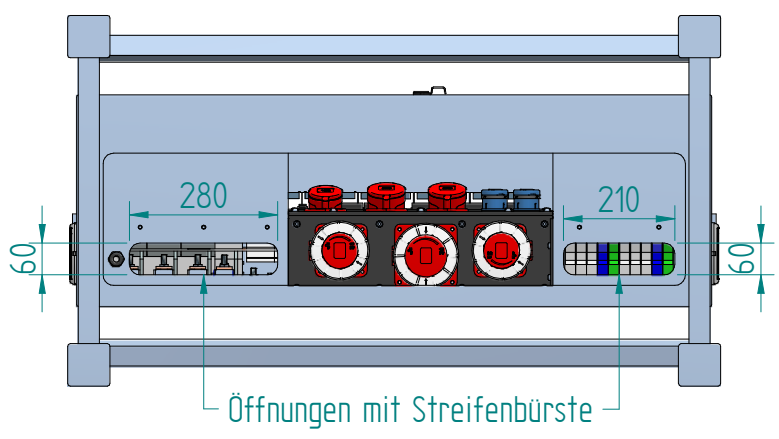

ACHTUNG: Diese Zeichnung ist geistiges Eigentum der Firma GIFAS-ELECTRIC und darf daher weder vervielfältigt noch Dritten zugänglich gemacht werden.
ATTENTION: Ce dessin est propriété de l'entreprise GIFAS-ELECTRIC et ne doit ni être copié ni remis à des tiers.

Schema Art.Nr. 231151

ATTENZIONE: Il presente disegno è di proprietà della ditta GIFAS ELECTRIC. Riproduzione vietata.
ATTENTION: This design is property of GIFAS-ELECTRIC GmbH and may not be copied or distributed among unauthorized persons.

GIFAS-ELECTRIC GmbH
Dietrichstrasse 2 - CH-9424 Rheineck
+41 71 886 44 44 info@gifas.ch
+41 71 886 44 44 www.gifas.ch

Baustromverteiler
BSV 400A V2A
ohne Zähler

Art.-Nr. : **231196**

14.02.2022

Blatt 1/1
beku