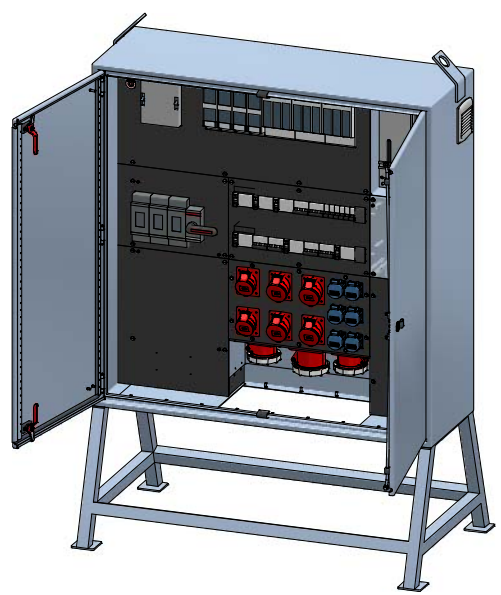

ACHTUNG: Diese Zeichnung ist geistiges Eigentum der Firma GIFAS-ELECTRIC und darf daher weder vervielfältigt noch Dritten zugänglich gemacht werden.
ATTENTION: Ce dessin est propriété de l'entreprise GIFAS-ELECTRIC et ne doit ni être copié ni remis à des tiers.

Schema Art.Nr. 231151

ATTENZIONE: Il presente disegno è di proprietà della ditta GIFAS ELECTRIC. Riproduzione vietata.
ATTENTION: This design is property of GIFAS-ELECTRIC GmbH and may not be copied or distributed among unauthorized persons.

GIFAS-ELECTRIC GmbH
Dietrichstrasse 2 - CH-9424 Rheineck
+41 71 886 44 44 info@gifas.ch
+41 71 886 44 44 www.gifas.ch

Baustromverteiler
BSV 400A V2A
ohne Zähler

Art.-Nr. : **231196**

14.02.2022

Blatt 1/1
beku