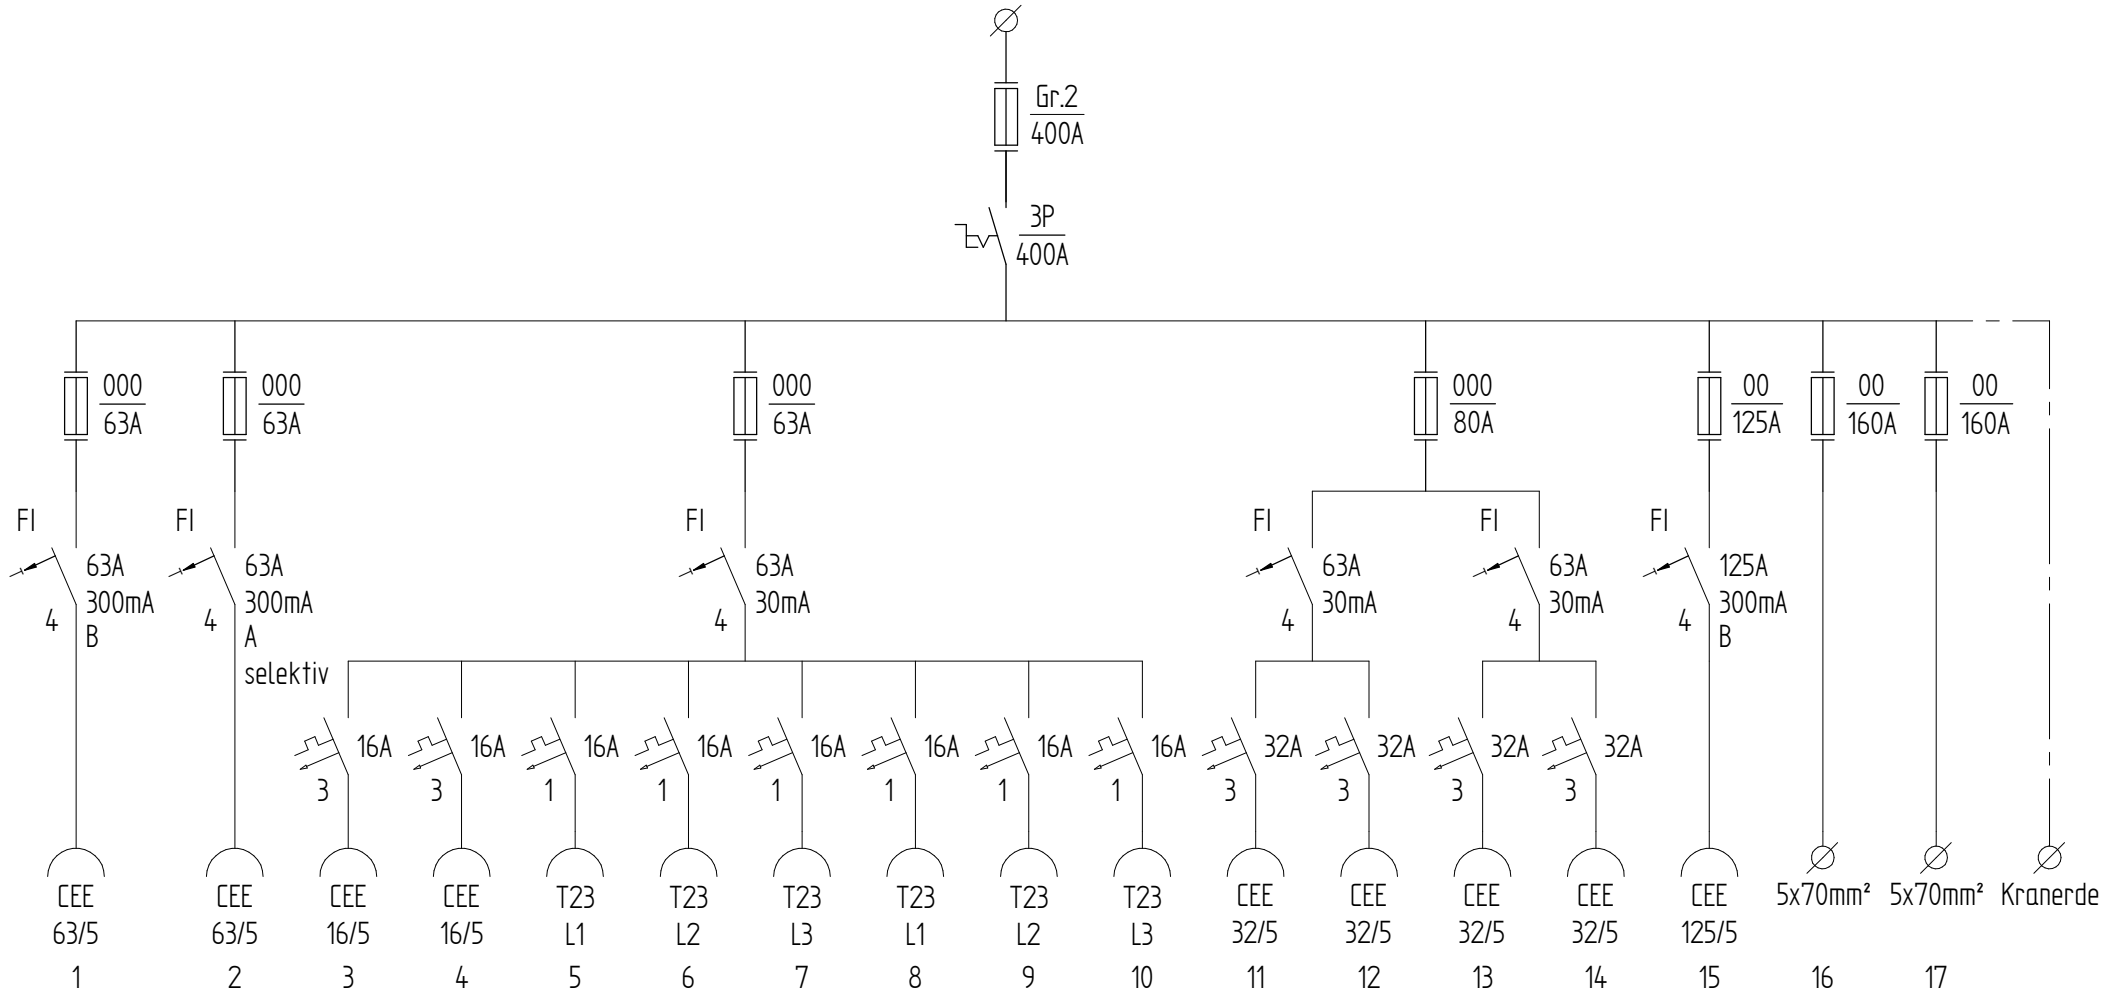

5x Bolzenklemmen 240mm² M12

GIFAS
ELECTRIC

GIFAS-ELECTRIC GmbH
Dietrichstrasse 2 - CH-9424 Rheineck
+41 71 886 44 44 info@gifas.ch
+41 71 886 44 44 www.gifas.ch

Baustromverteiler

BSV 400A Aufbau

ohne Zähler

Art.-Nr. : **231151**

12.06.2023

beku