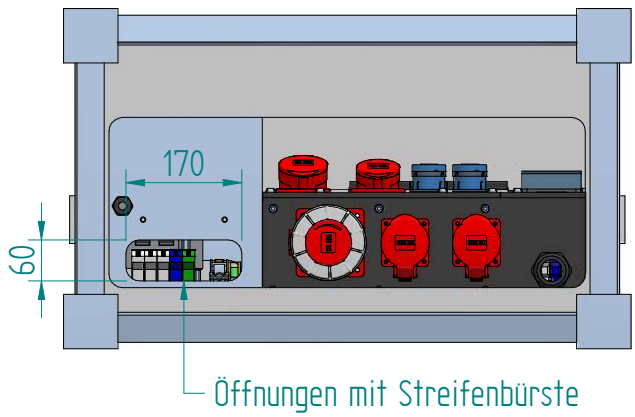

ACHTUNG: Diese Zeichnung ist geistiges Eigentum der Firma GIFAS-ELECTRIC und darf daher weder vervielfältigt noch Dritten zugänglich gemacht werden.
ATTENTION: Ce dessin est propriété de l'entreprise GIFAS-ELECTRIC et ne doit ni être copié ni remis à des tiers.

Schema Art.Nr. 231412

ATTENTION: Il presente disegno è di proprietà della ditta GIFAS ELECTRIC. Riproduzione vietata.
ATTENTION: This design is property of GIFAS-ELECTRIC GmbH and may not be copied or distributed among unauthorized persons.

GIFAS-ELECTRIC GmbH
Dietrichstrasse 2 - CH-9424 Rheineck
+41 71 886 44 44 info@gifas.ch
+41 71 886 44 44 www.gifas.ch

Baustromverteiler
BSV 100A STB

Art.-Nr. : **231425**

09.10.2023

Blatt 1/1
beku