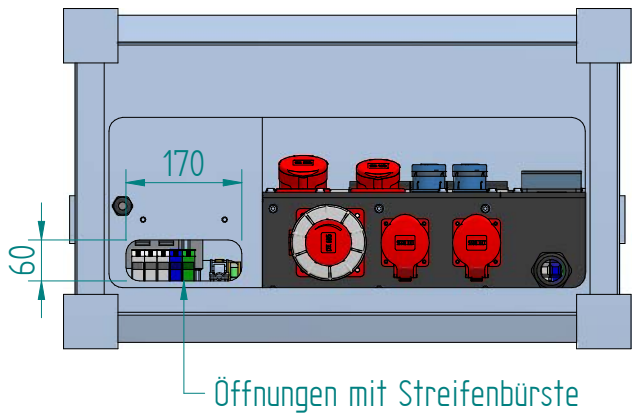

ACHTUNG: Diese Zeichnung ist geistiges Eigentum der Firma GIFAS-ELECTRIC und darf daher weder vervielfältigt noch Dritten zugänglich gemacht werden.
ATTENTION: Ce dessin est propriété de l'entreprise GIFAS-ELECTRIC et ne doit ni être copié ni remis à des tiers.

Schema Art.Nr. 231412

ATTENZIONE: Il presente disegno è di proprietà della ditta GIFAS ELECTRIC. Riproduzione vietata.
ATTENTION: This design is property of GIFAS-ELECTRIC GmbH and may not be copied or distributed among unauthorized persons.

GIFAS-ELECTRIC GmbH
Dietrichstrasse 2 - CH-9424 Rheineck
+41 71 886 44 44 info@gifas.ch
+41 71 886 44 44 www.gifas.ch

Baustromverteiler
BSV 100A V2A

Art.-Nr. : **231427**

09.10.2023

Blatt 1/1
beku