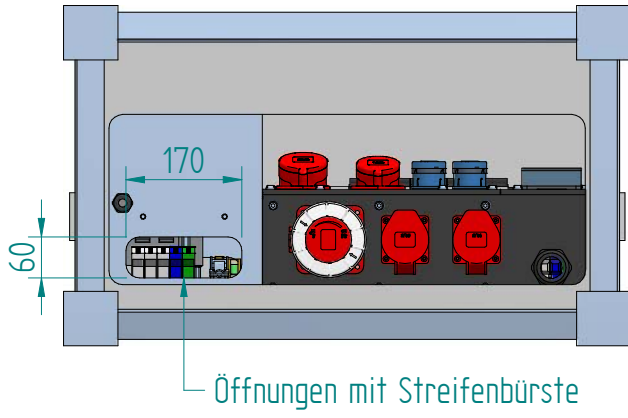

ACHTUNG: Diese Zeichnung ist geistiges Eigentum der Firma GIFAS-ELECTRIC und darf daher weder vervielfältigt noch Dritten zugänglich gemacht werden.
ATTENTION: Ce dessin est propriété de l'entreprise GIFAS-ELECTRIC et ne doit ni être copié ni remis à des tiers.

Schema Art.Nr. 231414

ATTENZIONE: Il presente disegno è di proprietà della ditta GIFAS ELECTRIC. Riproduzione vietata.
ATTENTION: This design is property of GIFAS-ELECTRIC GmbH and may not be copied or distributed among unauthorized persons.

GIFAS-ELECTRIC GmbH
Dietrichstrasse 2 - CH-9424 Rheineck
+41 71 886 44 44 info@gifas.ch
+41 71 886 44 44 www.gifas.ch

Baustromverteiler
BSV 100A
ohne Zähler

Art.-Nr. : **231428**

21.02.2022

Blatt 1/1
beku