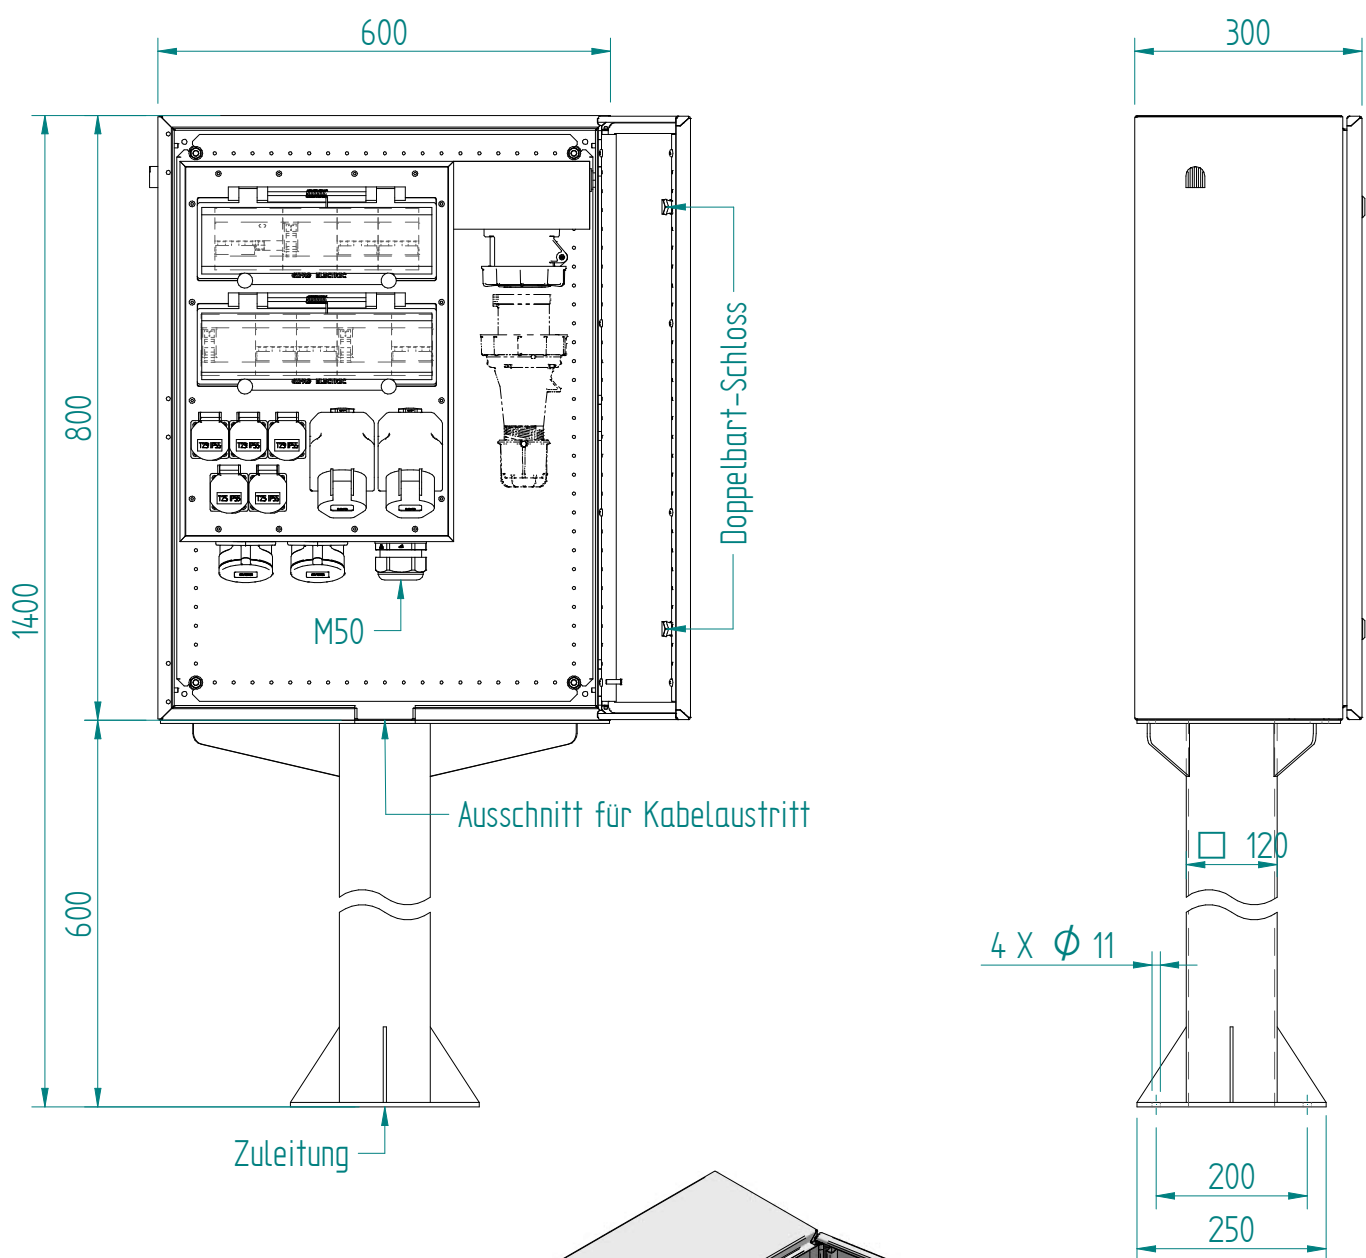

230028 KSV 7800 / 1812 BG

ATTENZIONE: Il presente disegno è di proprietà della ditta GIFAS ELECTRIC. Riproduzione vietata.
 ATTENTION: This design is property of GIFAS-ELECTRIC GmbH and may not be copied or distributed among unauthorized persons.